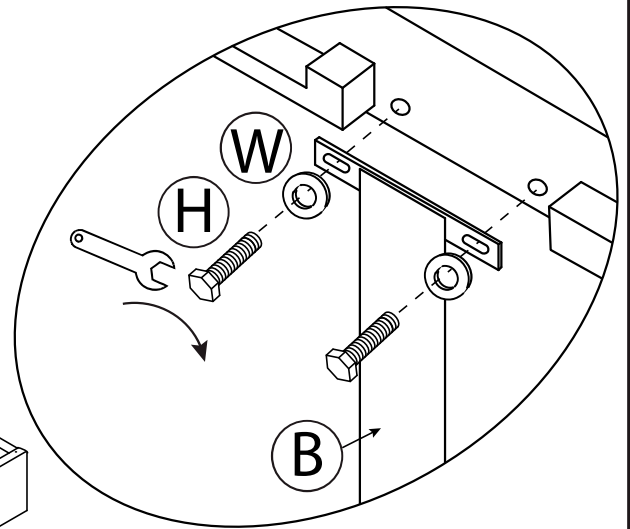

Meise Möbel GmbH & KG Klosterbauerschafter Straße 27 D-32278 Kirchlengern		MAGNUM by meise (B-504)						160 cm 180 cm 200 cm
A-111	B-111	C-111	D-111	E-111	F-111	G-111	H-111	I-111
2	2	10	36	2	1	-	8	4
						-		
H80*40*40	670*40*20	-	M6*40	M8*40	2010*150*70	-	M6*35	M6*20
J-111	K-111	LL/LR-111	M-111	N-111	O-111	P-111	Q-111	R-111
-	-	-	-	-	-	-	-	-
-	-	-	-	-	-	-	-	-
S-111	T-111	U-111	V-111	W-111	X-111	Y-111	Z-111	AA-111
2	-	-	1	8	-	-	8	-
	-	-			-	-		-
1520*36*36	-	-	5	M6	-	-	M8*70	-
								
		 45 min			 < 120 KG < 120 KG			

2

2.

3

4