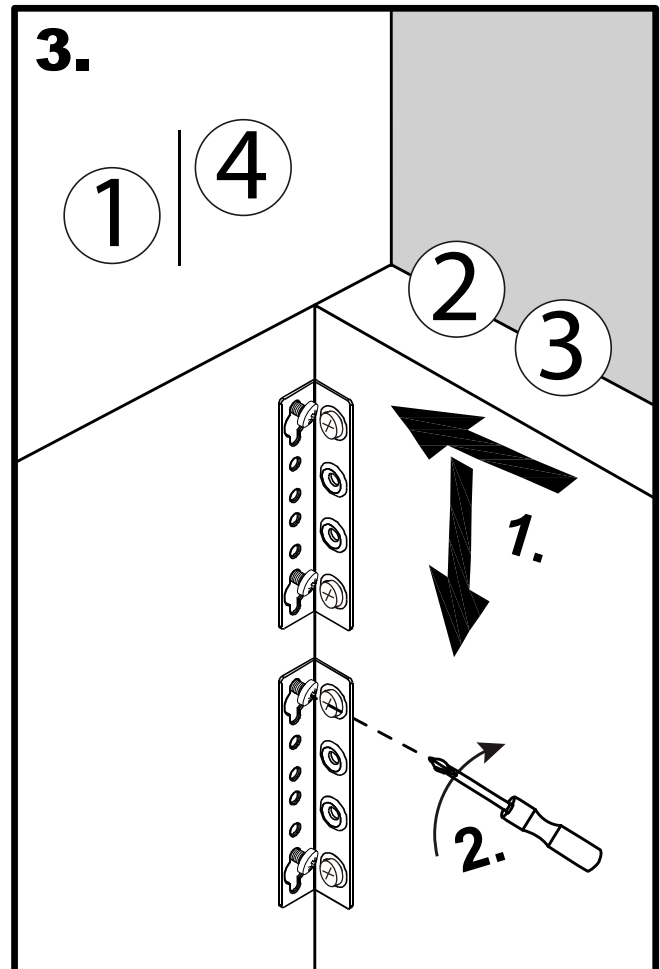

Meise Möbel GmbH & KG Klosterbauerschafter Straße 27 D-32278 Kirchlengern		MAGNUM by meise (B-504)						160 cm 180 cm 200 cm
A-111	B-111	C-111	D-111	E-111	F-111	G-111	H-111	I-111
2	2	10	36	2	1	-	8	4
						-		
H80*40*40	670*40*20	-	M6*40	M8*40	2010*150*70	-	M6*35	M6*20
J-111	K-111	LL/LR-111	M-111	N-111	O-111	P-111	Q-111	R-111
-	-	-	-	-	-	-	-	-
-	-	-	-	-	-	-	-	-
S-111	T-111	U-111	V-111	W-111	X-111	Y-111	Z-111	AA-111
2	-	-	1	8	-	-	8	-
	-	-			-	-		-
1520*36*36	-	-	5	M6	-	-	M8*70	-
								
		 45 min			 < 120 KG < 120 KG			

2

2.

3

4