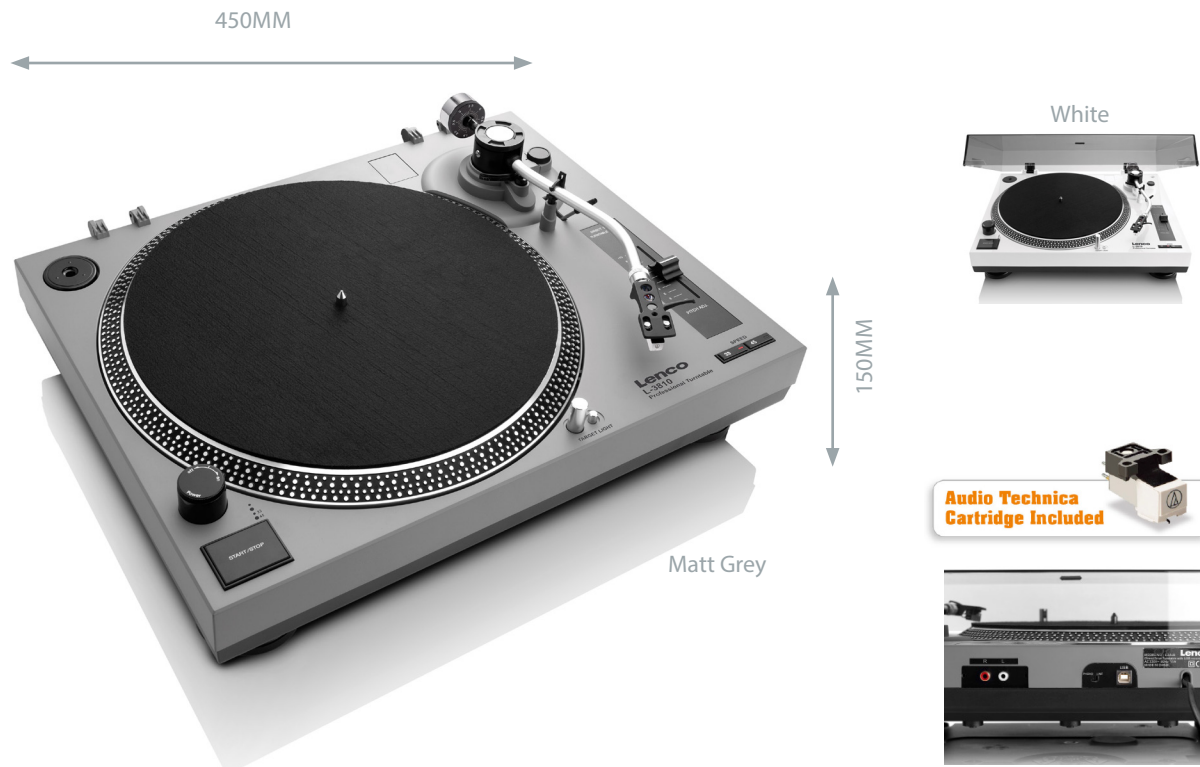

L-3810

Direct drive turntable with USB recording

EN

- Direct drive turntable with USB recording
- Recording Vinyl music through PC
- Integrated stereo pre-amplifier
- 2 rated speed settings 33 RPM and 45 RPM
- Moving Magnetic Cartridge (MMC)
- Anti-skating
- Mechanical arm lift
- Direct drive
- Pitch control
- Removable plastic dust cover
- Included : USB cable, RCA cable, CE-UK multiplug AC adaptor
- Connection : USB-PC, RCA line output

DE

- Plattenspieler mit Direktantrieb USB-Aufnahme
- Digitalisierung der Schallplatten über PC
- Integrierter Stereo-Vorverstärker
- 2 Geschwindigkeiten 33 U/min und 45 U/min
- Moving Magnetic Cartridge (MMC)
- Anti-Skating
- Mechanischer Tonarmlift
- Direktantrieb
- Pitch-Control
- Abnehmbare Staubschutzhaube aus Kunststoff
- Inklusive : USB-Kabel, RCA-Kabel, CE-UK-Netzadapter mit Multistecker
- Anschlüsse : USB-PC, RCA line-ausgang

NL

- Platenspeler met directe aandrijving en USB opname
- Opname van muziek via PC
- Ingebouwde stereo voorversterker
- 2 snelheden: 33 RPM & 45 RPM
- Moving magnetic cartridge (MMC)
- Anti-skating
- Mechanische arm lift
- Direct aangedreven
- Pitch control
- Afneembare plastic stofkap
- Inclusief : USB kabel, RCA kabel, CE-UK multiplug AC-adapter
- Aansluitingen : USB-PC, RCA lijnuitgang

ES

- Giradiscos con tracción directa y grabador USB
- Grabación de música de vinilo al ordenador
- Preamplificador estéreo integrado
- 2 velocidades 33 RPM y 45 RPM
- Cápsula de Imán Móvil
- Anti-skating
- Brazo fonocaptor con elevador
- Tracción directo
- Control de pitch (velocidad)
- Cubierta removable
- Incluye : cable USB, cable RCA, Adaptador CA multitoma CE-UK
- Conexiones : USB-PC, salida delinea RCA