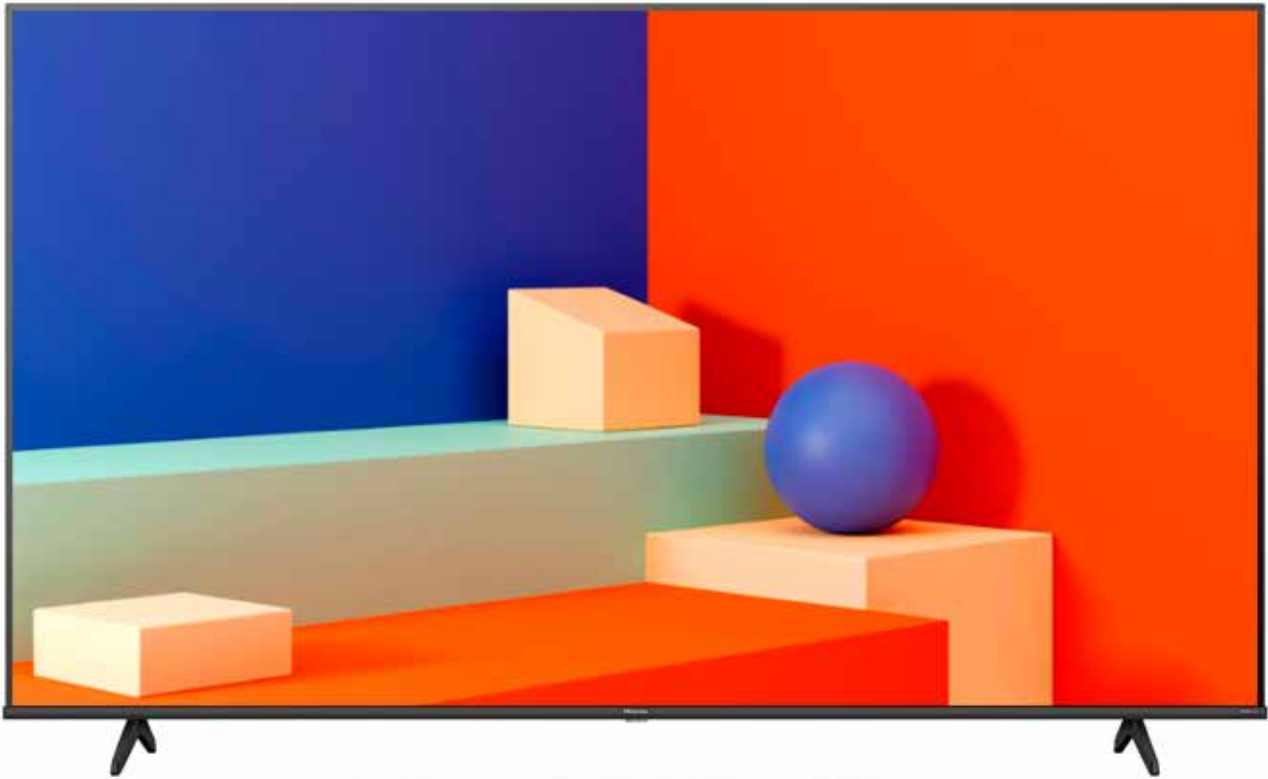

ESSENTIAL

4K UHD – Atemberaubend klar und brillant

UHD 4K

50E61KT

Ultrascharf mit 4K Ultra HD

Detailreiche Bilder in 4K Ultra HD. 4-mal so scharf wie Full HD: ultrafeine Details in der 4K UHD-Auflösung von 3840 x 2160 Pixeln. 4K Ultra HD ermöglicht scharfe Bilder mit überragender Tiefe, flüssigen Bewegungen und kontrastreichen, lebendigen Details.