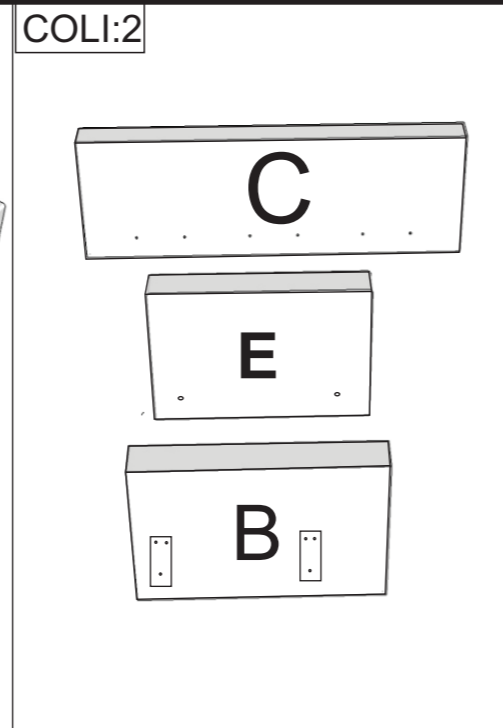

DANY MATMIX- R

- (DE) Montageanleitung
- (PL) Instrukcja montaży
- (NL) Handleiding voor de montage
- (GB) Assembly instructions
- (TR) Montaj talimatı
- (RU) Инструкция по монтажу

- (IT) Istruzioni di montaggio
- (FR) Notice de montage
- (RO) Instrucțiuni de asamblare
- (SK) Montážny návod
- (CZ) Montážní návod
- (HU) Szerelési útmutató

6 x (4x16) a	4 x (5x35) b	5 x O8 c	5 x M8 d	6 x (M6 x 25) f	2 x (M6 x 35) h	2 x z	4 x 30mm 50mm W
5 x q	6 x y	3 x g	3 x (8x70) e	2 x (8x90) l	2 x 1	2 x 2	2 x 3

Ver: 10.03.2021

3

4

5