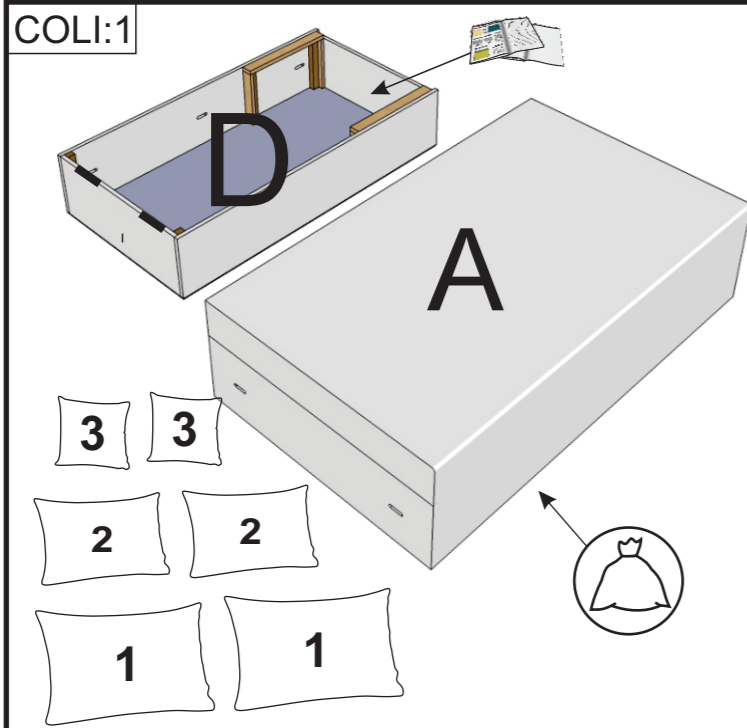

DANY MATMIX- R

- (DE) Montageanleitung
- (PL) Instrukcja montaży
- (NL) Handleiding voor de montage
- (GB) Assembly instructions
- (TR) Montaj talimatı
- (RU) Инструкция по монтажу

- (IT) Istruzioni di montaggio
- (FR) Notice de montage
- (RO) Instrucțiuni de asamblare
- (SK) Montážny návod
- (CZ) Montážní návod
- (HU) Szerelési útmutató

6 x (4x16) a	4 x (5x35) b	5 x O8 c	5 x M8 d	6 x (M6 x 25) f	2 x (M6 x 35) h	2 x z	4 x 30mm 50mm W
5 x q	6 x y	3 x g	3 x (8x70) e	2 x (8x90) l	2 x 1	2 x 2	2 x 3

Ver: 10.03.2021

3

4

5