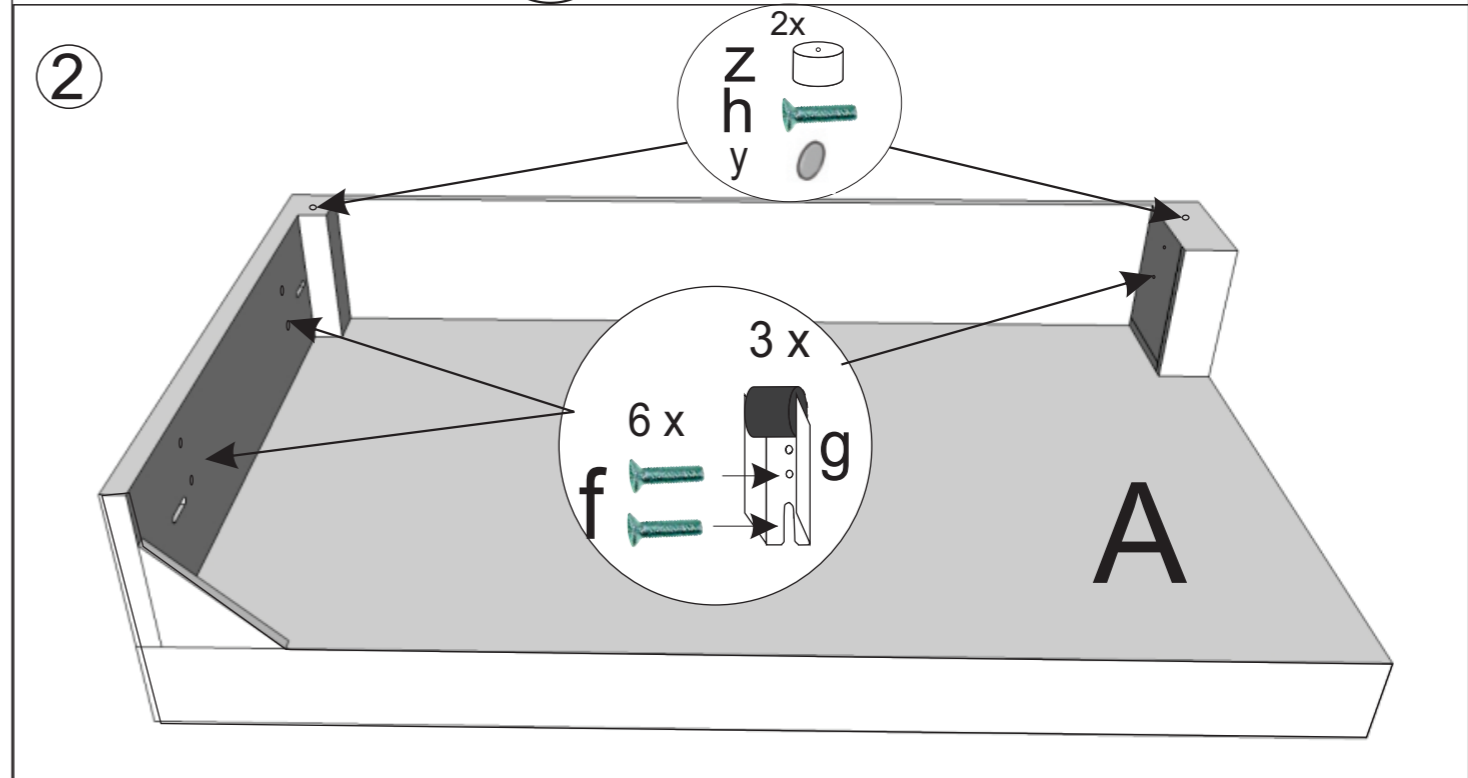

DANY MATMIX- R

- (DE) Montageanleitung
- (PL) Instrukcja montaży
- (NL) Handleiding voor de montage
- (GB) Assembly instructions
- (TR) Montaj talimatı
- (RU) Инструкция по монтажу

- (IT) Istruzioni di montaggio
- (FR) Notice de montage
- (RO) Instrucțiuni de asamblare
- (SK) Montážny návod
- (CZ) Montážní návod
- (HU) Szerelési útmutató

6 x (4x16) a	4 x (5x35) b	5 x O8 c	5 x M8 d	6 x (M6 x 25) f	2 x (M6 x 35) h	2 x z	4 x 30mm 50mm W
5 x q	6 x y	3 x g	3 x (8x70) e	2 x (8x90) l	2 x 1	2 x 2	2 x 3

Ver: 10.03.2021

3

4

5