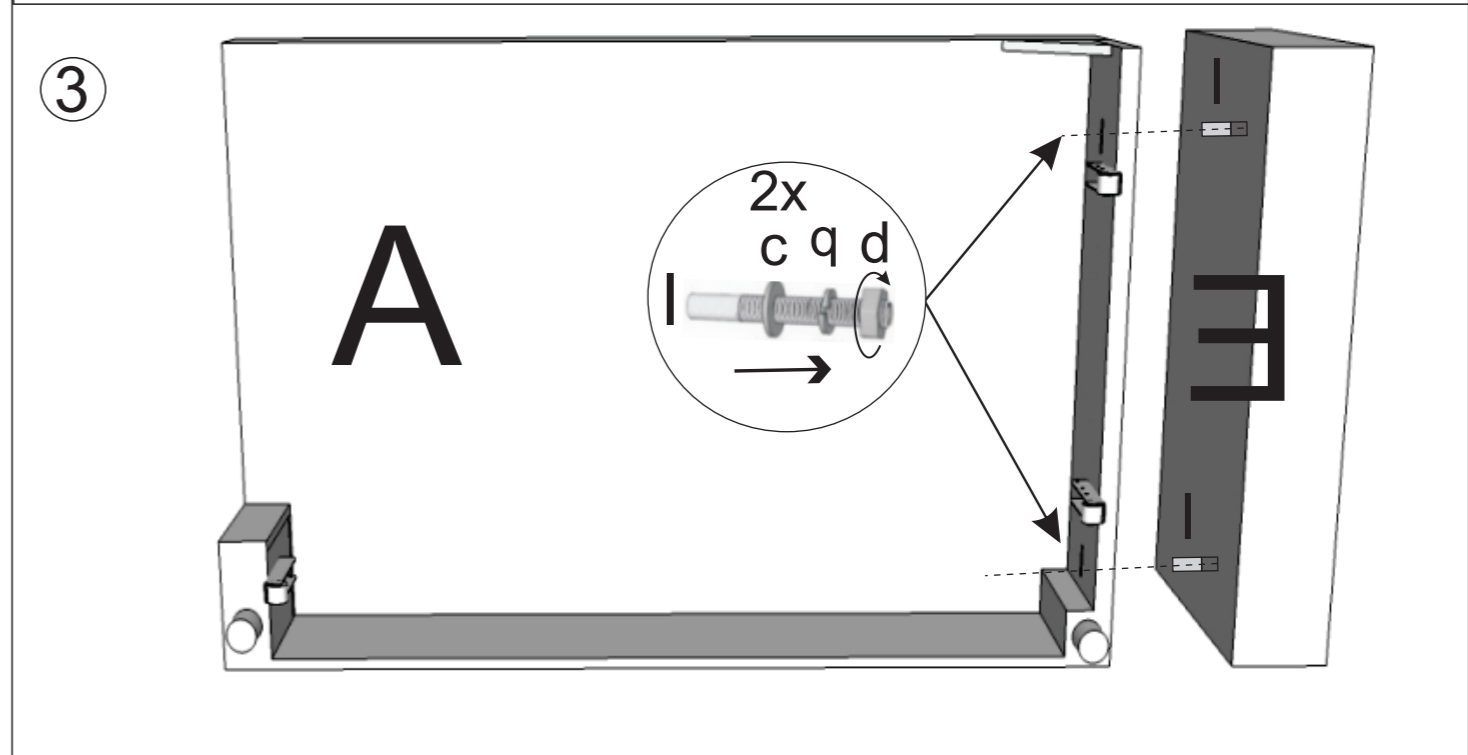

DANY MATMIX- R

- (DE) Montageanleitung
- (PL) Instrukcja montaży
- (NL) Handleiding voor de montage
- (GB) Assembly instructions
- (TR) Montaj talimatı
- (RU) Инструкция по монтажу

- (IT) Istruzioni di montaggio
- (FR) Notice de montage
- (RO) Instrucțiuni de asamblare
- (SK) Montážny návod
- (CZ) Montážní návod
- (HU) Szerelési útmutató

6 x (4x16) a	4 x (5x35) b	5 x O8 c	5 x M8 d	6 x (M6 x 25) f	2 x (M6 x 35) h	2 x z	4 x 30mm 50mm W
5 x q	6 x y	3 x g	3 x (8x70) e	2 x (8x90) l	2 x 1	2 x 2	2 x 3

Ver: 10.03.2021

3

4

5