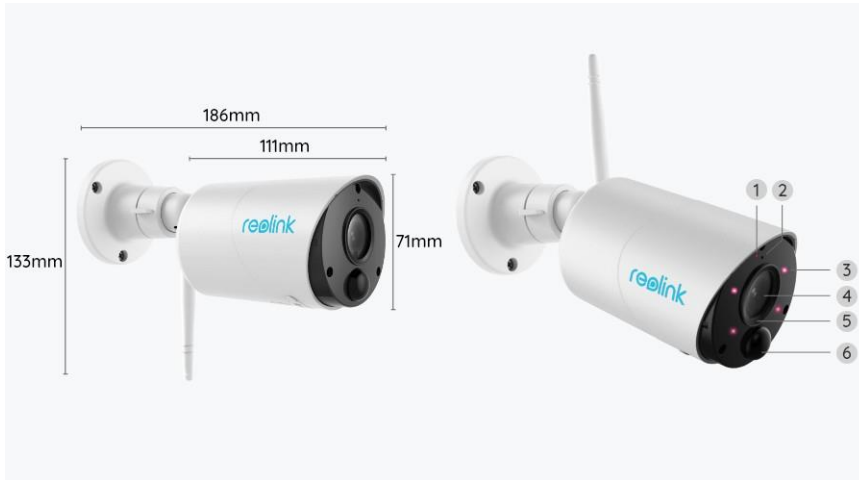

**Reolink Argus Series**  
**B320+Reolink Solar Panel**  
**Kabellose 3MP Bullet Akku**  
**Außenkamera mit Solar**  
**Panel, Unterstützt**  
**Solarenergie, 2,4GHz WLAN**

- 3MP Super HD Tag & Nacht
- Batterie/Solarbetrieben
- 100% kabellose & einfache Installation
- Intelligente Erkennung
- Flexible Speicherung und Wiedergabe
- Smart Home & 2-Jahres-Garantie

## Specifications

Video & Audio	
Bildsensor	CMOS-Bildsensor
Videoauflösung	3MP HD bei 15 fps
Videoformat	H.264
Sichtfeld	Mit festem Objektiv, 100° Diagonal
Nachtsicht	Bis zu 10 m
Digitaler Zoom	6x digitaler Zoom
Audio	2-Wege-Audio mit Lautsprecher & Mikrofon
PIR-Erkennung & -Alarmer	
PIR-Erkennungsreichweite	Einstellbar, bis zu 10 m
PIR-Erkennungswinkel	100° Horizontal
Audioalarm	Sirene (benutzerdefinierbar)
Andere Alarmer	Echtzeitige Alarmer in Form E-Mails & Push-Nachrichten

WLAN	
WLAN-Standard	IEEE 802.11b/g/n
Betriebsfrequenz	2,4 GHz
WLAN-Sicherheit	WPA-PSK/WPA2-PSK
Strom	
Akku	5200 mAh wiederaufladbarer Akku (Akku-Laufzeit variiert nach Einstellungen, Nutzungsbedingungen & Umgebungstemperatur)
Solarstrom	Unterstützt Aufladung mit Reolink Solarpanel
DC Strom	Unterstützt Aufladung mit 5 V/2 A Netzadapter
Speicherung	
Lokale Speicherung	Unterstützt microSD-Karte von bis zu 128 GB
Cloud Speicherung	Unterstützt Reolink Cloud (Nur in einigen Ländern verfügbar)
Arbeitsumgebung	
Betriebstemperatur	-10 bis 55° C (14° bis 131° F)
Witterungsbeständigkeit	Wetterfest mit IP65-Zertifikat
Größe & Gewicht	
Größe	Φ71 x 186 mm
Gewicht (inkl. Akku)	320 g (11,2 oz)
Garantie	
Eingeschränkte Garantie	2-Jahre eingeschränkte Garantie. Für support gehen Sie zur <a href="https://support.reolink.com/hc/en-us/">https://support.reolink.com/hc/en-us/</a>

## Galerie und Spezifikationen

1. Status LED
2. Built-In Mic
3. 4 IR LEDs
4. Lens
5. Daylight Sensor
6. Built-In PIR Motion Sensor

1. On/Off Switch
2. Micro SD Card Slot
3. Speaker
4. Reset Hole
5. Antenna
6. Type-C Port
7. Battery Status LED