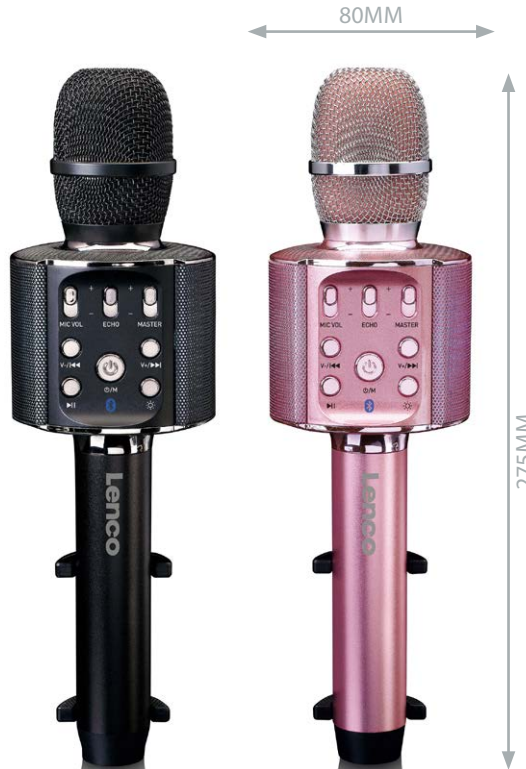

# Karaoke Bluetooth Microphone with Speaker and Lights

CONNECT TO ANY HiFi SET (AUX IN) AS BLUETOOTH ADAPTOR AND MICROPHONE

USB, Micro SD, Aux out

Smartphone not included

### EN

- Bluetooth V4.2
- Adjustment for echo and volume of the microphone and the volume of the music
- Musical lighting effects
- Output power: 5 Watt (RMS)
- Integrated rechargeable battery up to 8 hours
- Phone holder
- Connect to any HiFi set (Aux in) as Bluetooth adaptor and microphone
- Included : USB cable, 3.5mm cable
- Connections : USB input, Line out, Micro SD card reader

### DE

- Bluetooth V4.2
- Echo, die Lautstärke des Mikrofons und der Musik separat einstellbar
- Lichteffekte im Rhythmus der Musik
- Ausgangsleistung: 5 Watt (RMS)
- Integrierter Akku bis zu 8 Stunden
- Mobiltelefonhalterung
- Anschluss an jedes HiFi-Gerät (Aux-In) als Bluetooth-Adapter und Mikrofon
- Inklusive : USB-Kabel, 3,5mm Kabel
- Anschlüsse : USB-Eingang, Line-Ausgang, Micro SD-Kartenleser

### NL

- Bluetooth V4.2
- Regelbare Echo en volume van de microfoon evenals volume van muziek
- Met disco licht effecten
- Uitgangsvermogen: 5 Watt (RMS)
- Opladbare batterij tot 8 uur
- Telefoonhouder
- Aan te sluiten op ieder HiFi set (Aux in) als Bluetooth adaptor en microfoon
- Inbegrepen : USB kabel, 3.5mm kabel
- Aansluitingen : USB ingang, Lijn uitgang, Micro SD kaartslot