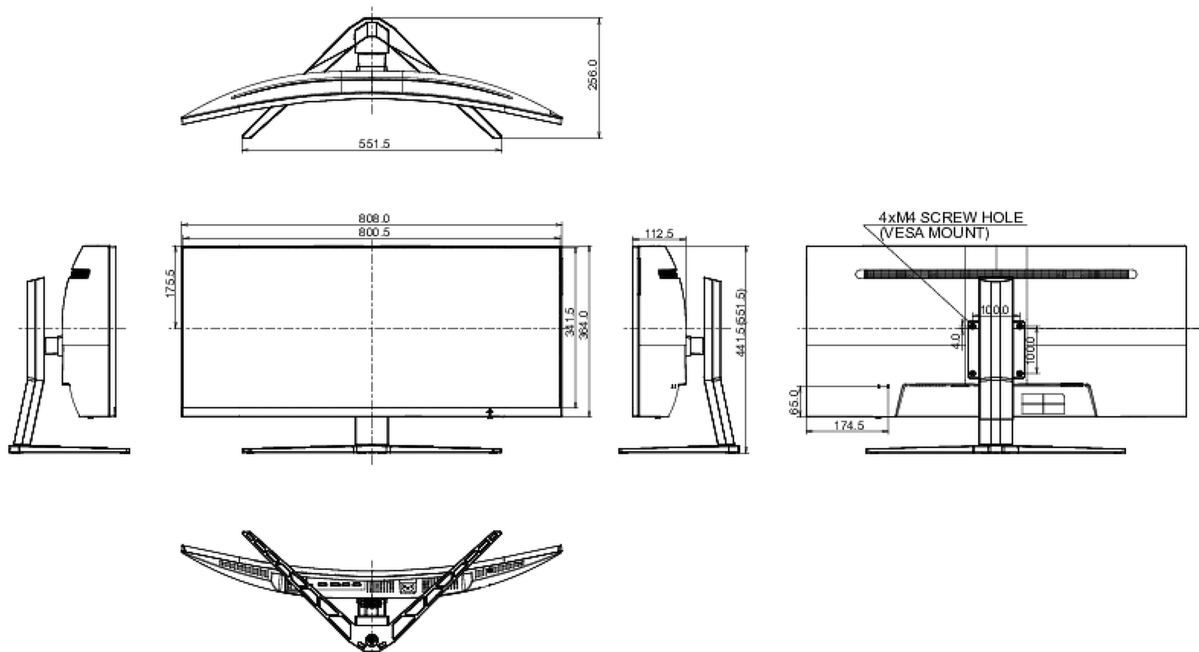

Produkt Abmessungen B x H x T

808 x 441.5 (551.5) x 256mm

Verpackung Abmessungen B x H x T

909 x 505 x 282mm

Gewicht (ohne Verpackung)

10.9kg

EAN code

4948570117406