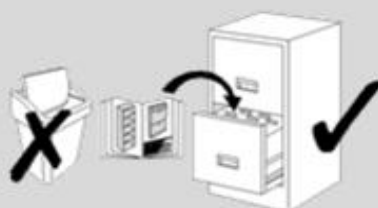

# ELIAS.neu RECFL-2FR

**D** – Montageanleitung  
**GB** – Assembly instructions  
**NL** – Handleiding voor de montage  
**PL** – Instrukcja montażu  
**TR** – Montaj talimatı  
**RU** – Инструкция по монтажу