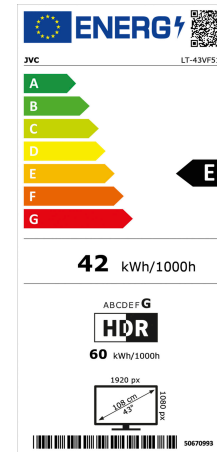

FULL HD/HD Fernseher

LT-43VF5156

- > FULL HD
- > SMART TV
- > 3 HDMI, 2 USB
- > SUPER RESOLUTION