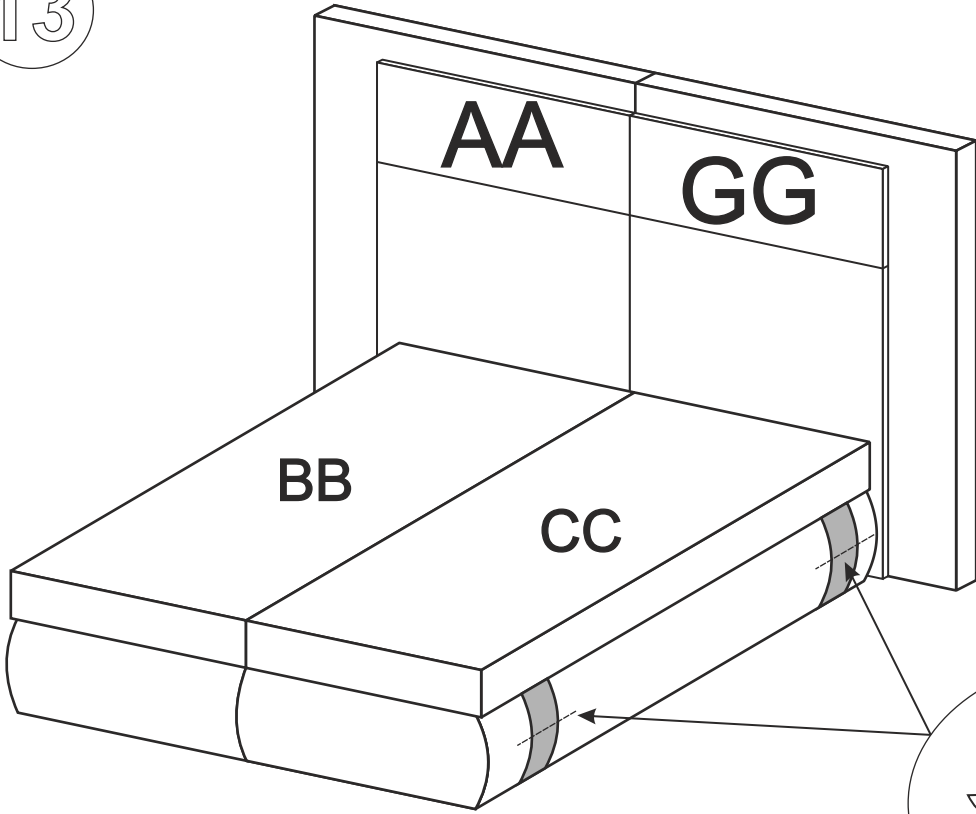

COPENHAGEN 180 Hmix LED

9

15

10

16

11

12

13