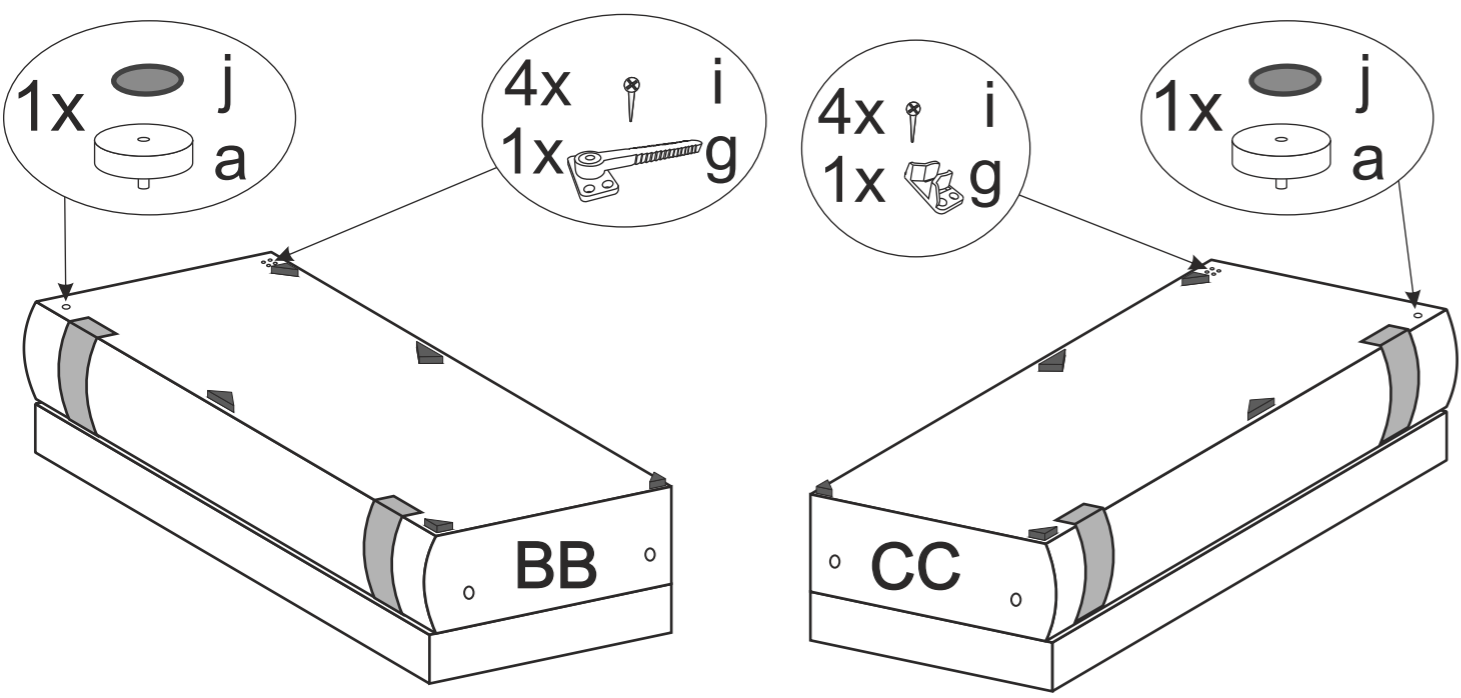

2

COPENHAGEN 180 Hmix LED