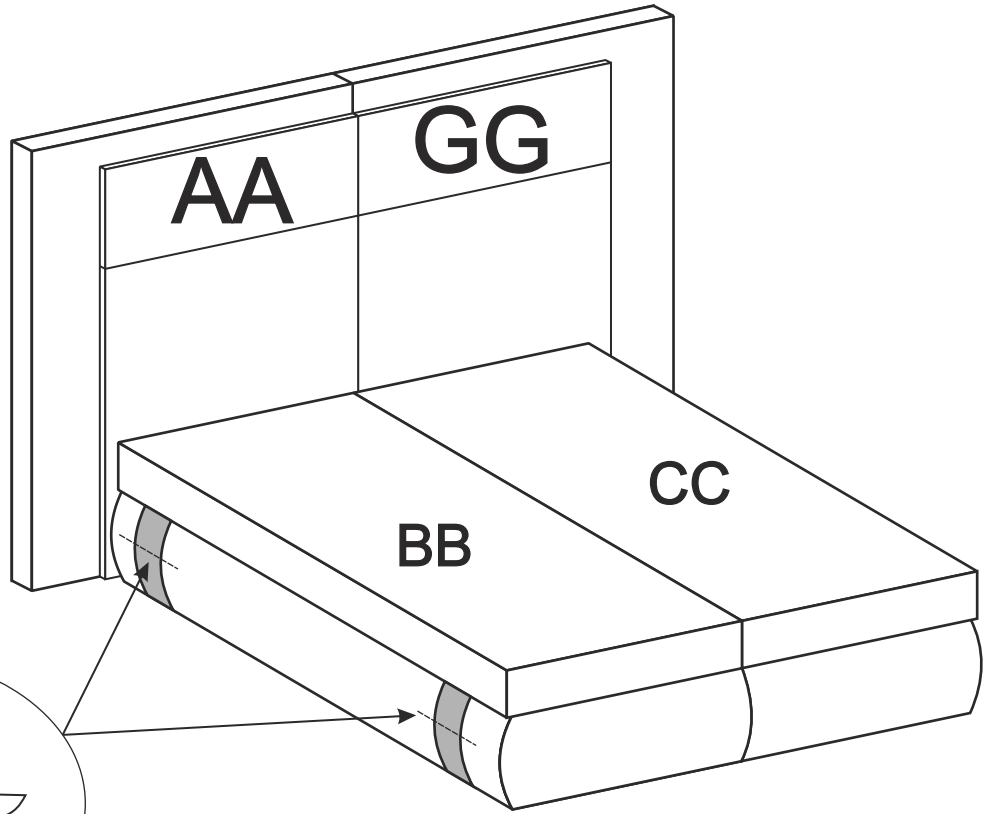

COPENHAGEN 180 Hmix LED

9

15

10

16

11

12

13