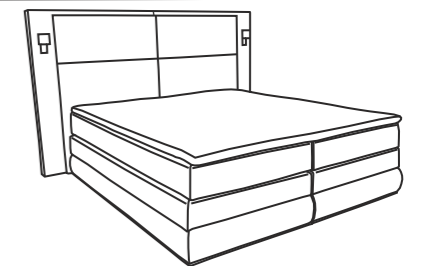

COPENHAGEN 180 Hmix LED

- (DE) Montageanleitung
- (IT) Istruzioni di montaggio
- (PL) Instrukcja montażu
- (FR) Notice de montage
- (NL) Handleiding voor de montage
- (RO) Instrucțiuni de asamblare
- (GB) Assembly instructions
- (SK) Montážny návod
- (TR) Montaj talimatı
- (CZ) Montážní návod
- (RU) Инструкция по монтажу
- (HU) Szerelési útmutató

Name - Nazwa - Naam - Name - Isim - название
Nome - Nom - Numele - Meno - Jméno - Neve