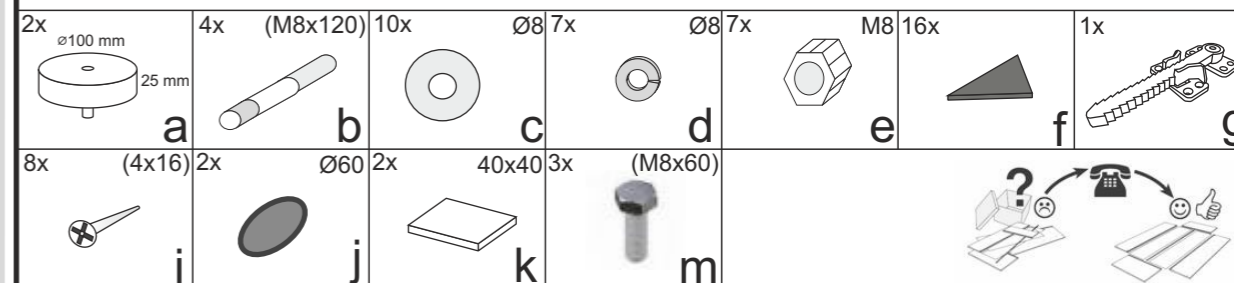

COPENHAGEN 180 Hmix LED

LED

Service - Servis - Dienstverlening - Servis - Servis - Сервисная служба - Servizio - Service
Serviciu - Služby - Szolgáltatás

COLLI 1