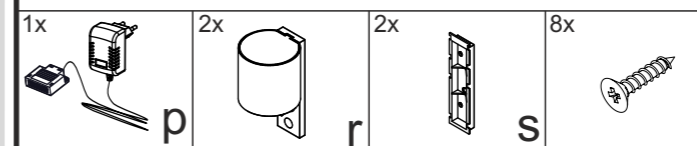

Service - Servis - Dienstverlening - Servis - Servis - Сервисная служба - Servizio - Service
Serviciu - Služby - Szolgáltatás

COLLI 1