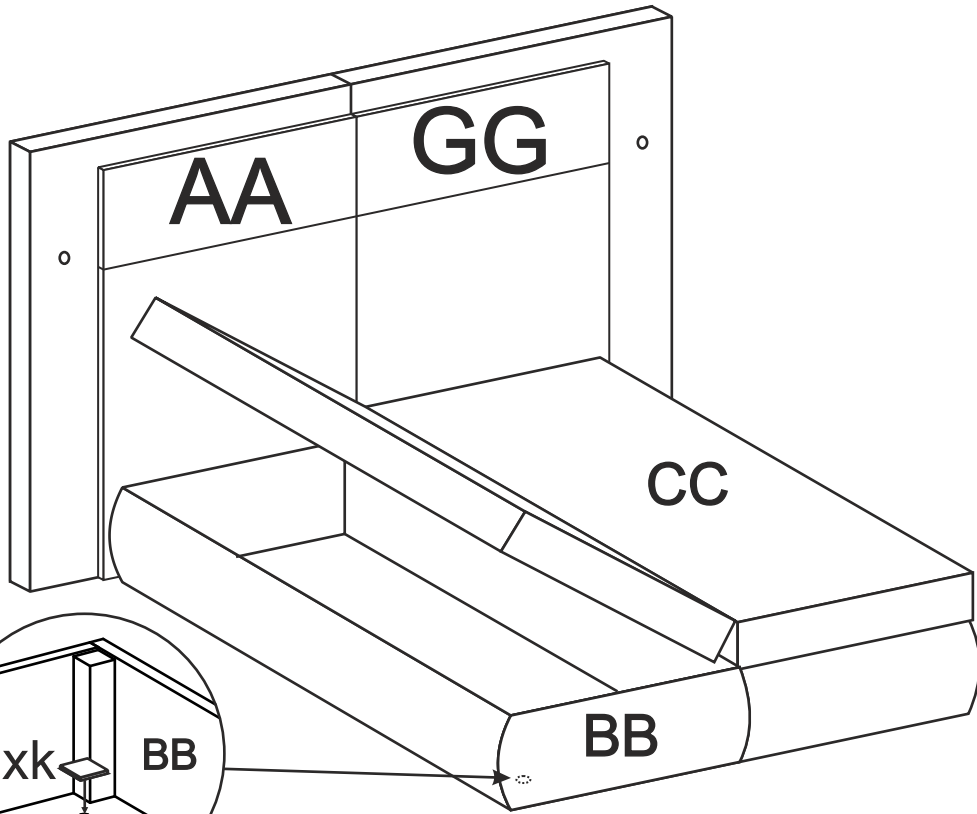

COPENHAGEN 180 Hmix LED

9

15

10

16

11

12

13