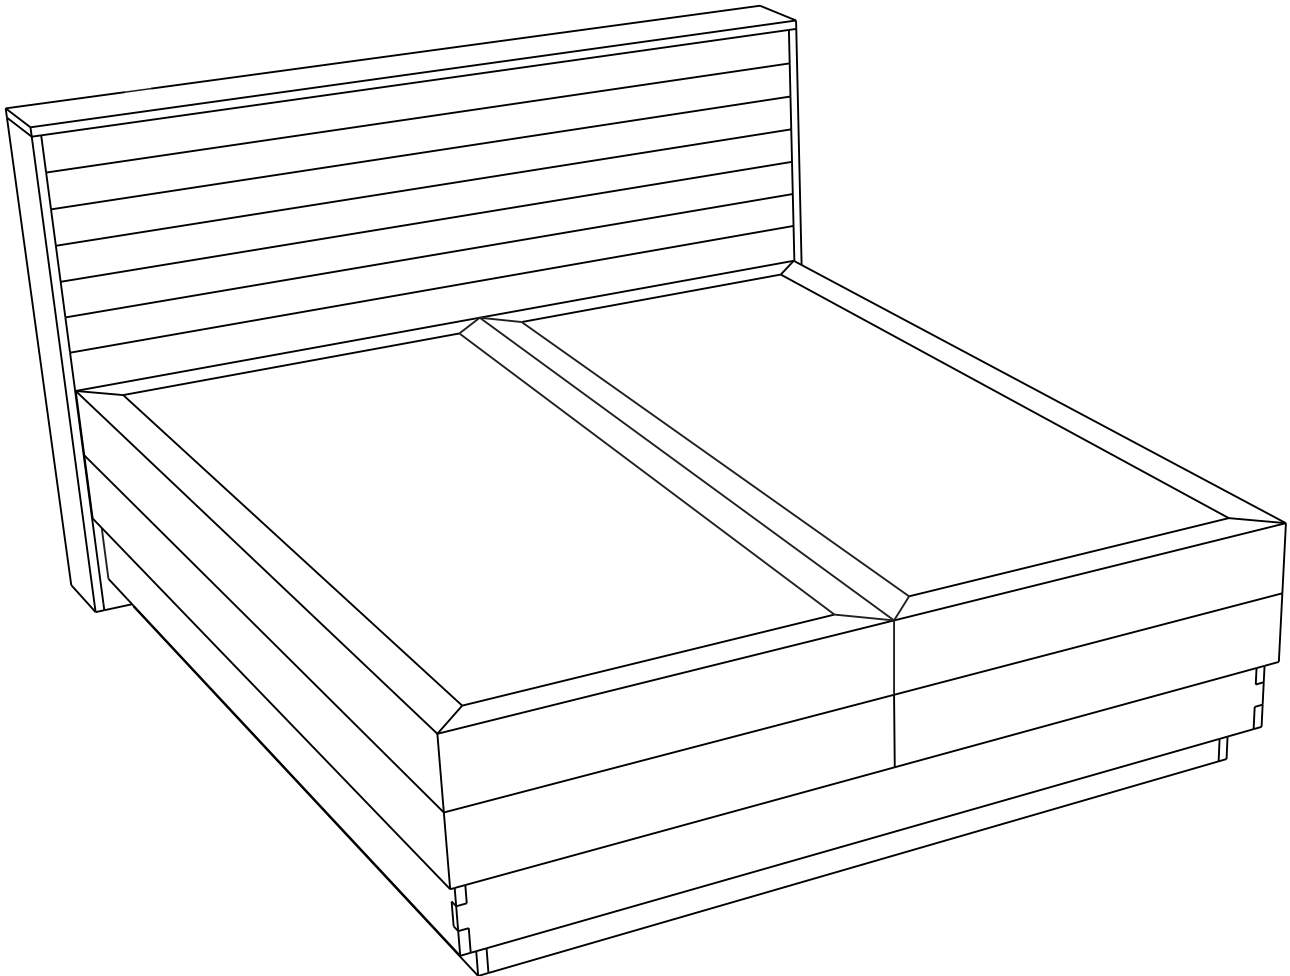

# BOXSPRING MONETA 180/200x200

0  
10  
20  
30  
40  
50  
60  
70  
80  
90  
100  
110  
120  
130  
140  
150

- (D) AUFBAUANLEITUNG
- (NL) HANDLEIDING VOOR DE MONTAGE
- (TR) MONTAJ TALIMATI
- (RO) INSTRUCIUNI DE ASAMBLARE
- (F) INSTRUCTION D'ASSEMBLAGE
- (CZ) POKYNY K MONTÁŽI
- (BG) ИНСТРУКЦИИ ЗА МОНТАЖ
- (HR) NAPUTCI ZA MONTAŽU
- (E) INSTRUCCIONES DE MONTAJE