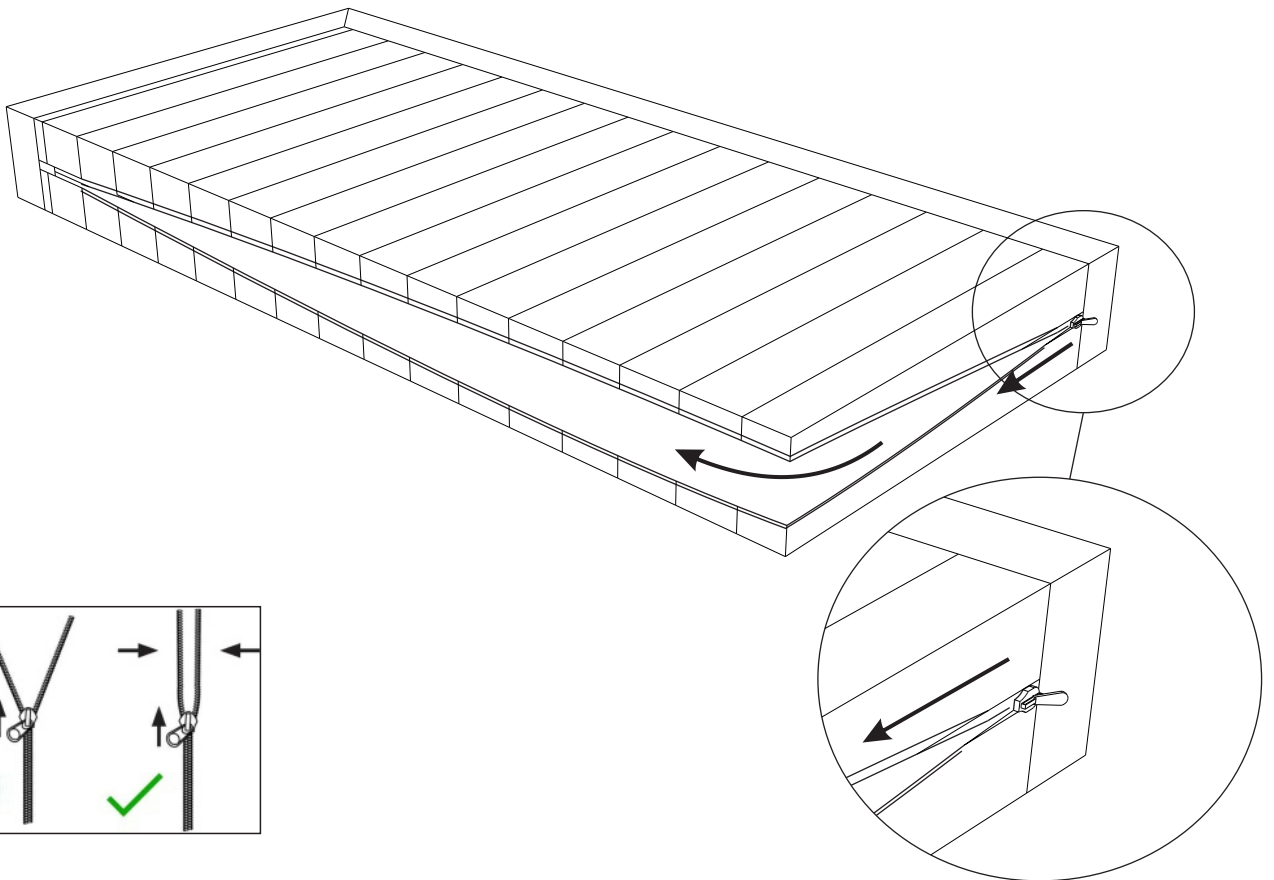

2 X 30min

(D) AUFBAUANLEITUNG	(GB) ASSEMBLY INSTRUCTIONS
(NL) HANDLEIDING VOOR DE MONTAGE	(PL) INSTRUKCJA MONTAŻU
(TR) MONTAJ TALIMATI	(RU) Инструкция по монтажу
(RO) INSTRUCTIUNI DE ASAMBLARE	(I) PROCEDURA DI ASSEMBLAGGIO
(F) INSTRUCTION D'ASSEMBLAGE	(SK) POKYNY K MONTÁŽI
(CZ) POKYNY K MONTÁŽI	(HU) KÖZGYŰLÉS UTASÍTÁSOK
(BG) ИНСТРУКЦИИ ЗА МОНТАЖ	(SLO) NAVODILA ZA MONTAŽO
(HR) NAPUTCI ZA MONTAŽU	(S) MONTERINGSANVISNING
(E) INSTRUCCIONES DE MONTAJE	(LT) DIEGIMO INSTRUKCIJOS

BOXSPRING MONETA 180/200x200

7

8