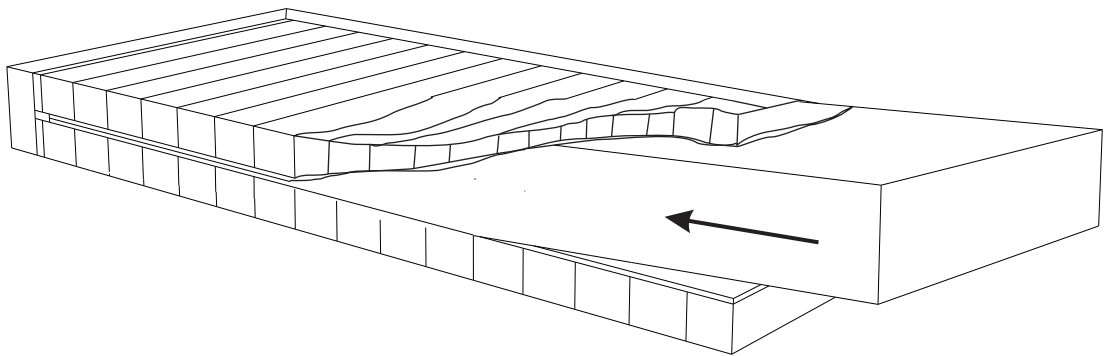

2 X 30min

(D) AUFBAUANLEITUNG	(GB) ASSEMBLY INSTRUCTIONS
(NL) HANDLEIDING VOOR DE MONTAGE	(PL) INSTRUKCJA MONTAŻU
(TR) MONTAJ TALIMATI	(RU) Инструкция по монтажу
(RO) INSTRUCTIUNI DE ASAMBLARE	(I) PROCEDURA DI ASSEMBLAGGIO
(F) INSTRUCTION D'ASSEMBLAGE	(SK) POKYNY K MONTÁŽI
(CZ) POKYNY K MONTÁŽI	(HU) KÖZGYŰLÉS UTASÍTÁSOK
(BG) ИНСТРУКЦИИ ЗА МОНТАЖ	(SLO) NAVODILA ZA MONTAŽO
(HR) NAPUTCI ZA MONTAŽU	(S) MONTERINGSANVISNING
(E) INSTRUCCIONES DE MONTAJE	(LT) DIEGIMO INSTRUKCIJOS

BOXSPRING MONETA 180/200x200

7

8