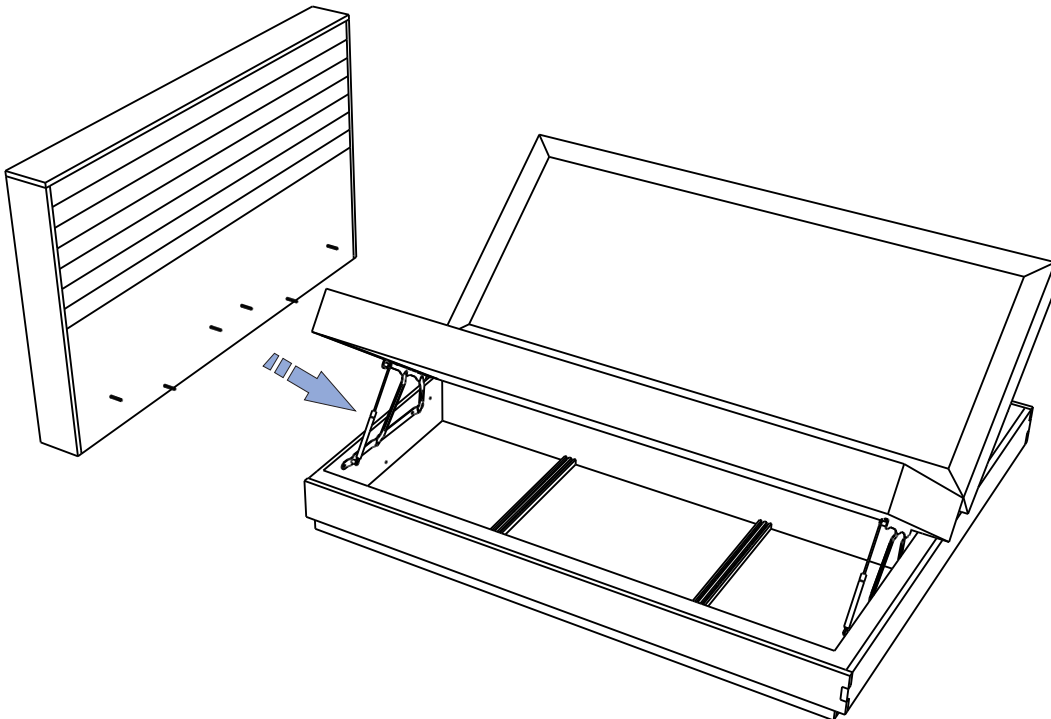

# BOXSPRING MONETA 180/200x200

1

**B** x6  
M8X80

2

2 X	30min	

- (D) AUFBAUANLEITUNG
- (NL) HANDLEIDING VOOR DE MONTAGE
- (TR) MONTAJ TALIMATI
- (RO) INSTRUCTIUNI DE ASAMBLARE
- (F) INSTRUCTION D'ASSEMBLAGE
- (CZ) POKYNY K MONTÁŽI
- (BG) ИНСТРУКЦИИ ЗА МОНТАЖ
- (HR) NAPUTCI ZA MONTAŽU
- (E) INSTRUCCIONES DE MONTAJE