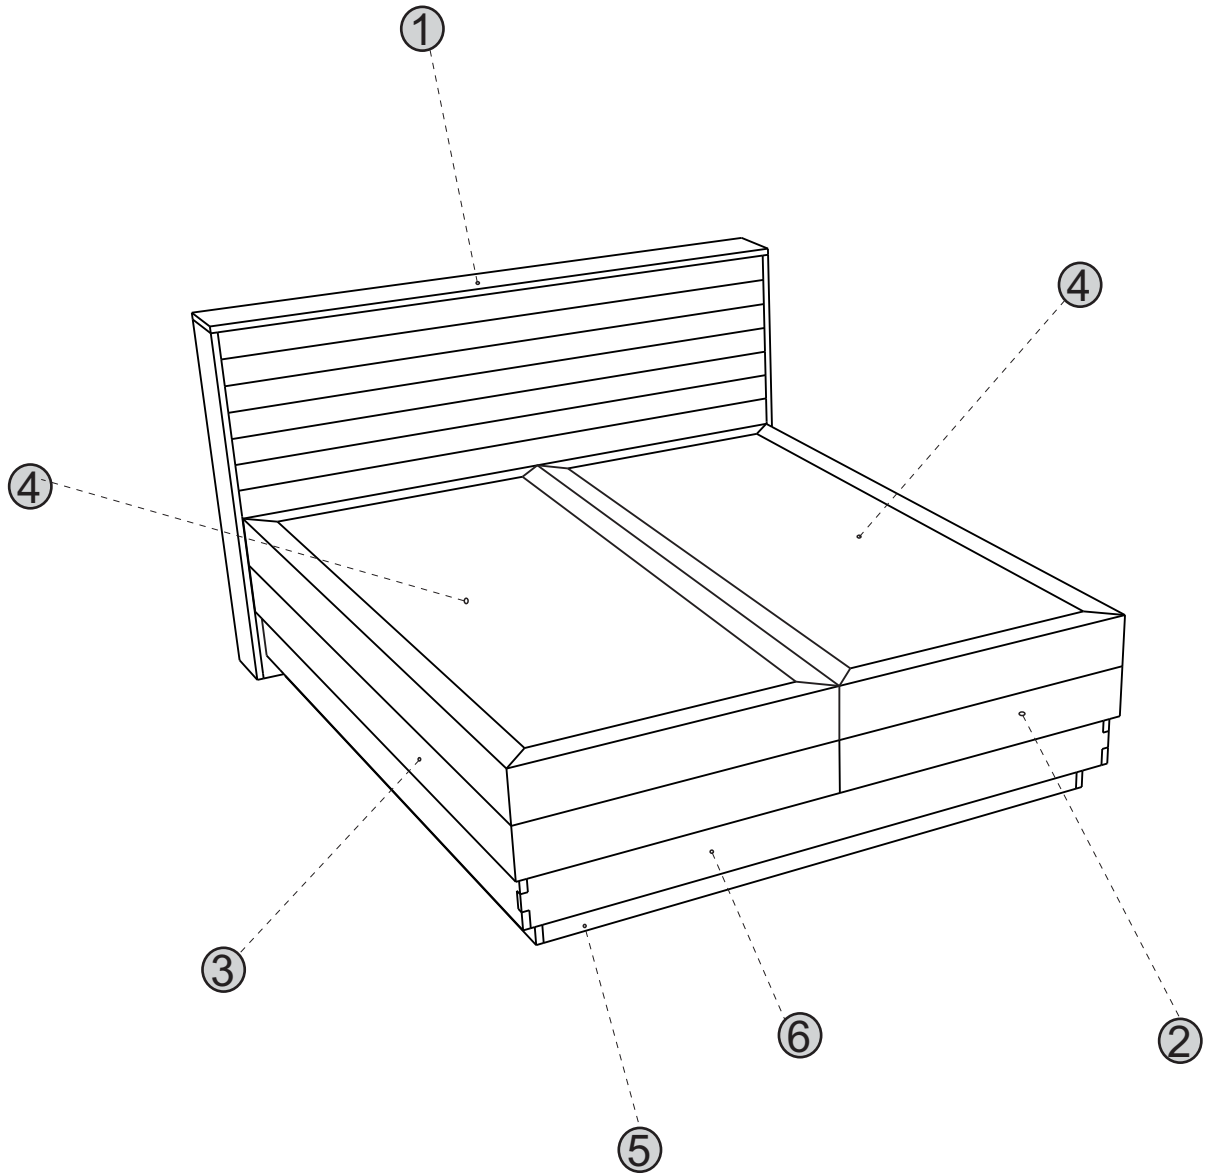

BOXSPRING MONETA 180/200x200