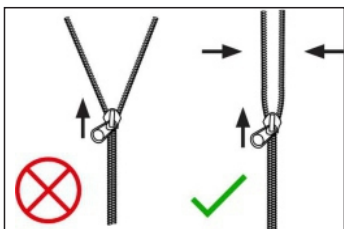

2 X 30min

(D) AUFBAUANLEITUNG	(GB) ASSEMBLY INSTRUCTIONS
(NL) HANDLEIDING VOOR DE MONTAGE	(PL) INSTRUKCJA MONTAŻU
(TR) MONTAJ TALIMATI	(RU) Инструкция по монтажу
(RO) INSTRUCTIUNI DE ASAMBLARE	(I) PROCEDURA DI ASSEMBLAGGIO
(F) INSTRUCTION D'ASSEMBLAGE	(SK) POKYNY K MONTÁŽI
(CZ) POKYNY K MONTÁŽI	(HU) KÖZGYŰLÉS UTASÍTÁSOK
(BG) ИНСТРУКЦИИ ЗА МОНТАЖ	(SLO) NAVODILA ZA MONTAŽO
(HR) NAPUTCI ZA MONTAŽU	(S) MONTERINGSANVISNING
(E) INSTRUCCIONES DE MONTAJE	(LT) DIEGIMO INSTRUKCIJOS

BOXSPRING MONETA 180/200x200

7

8