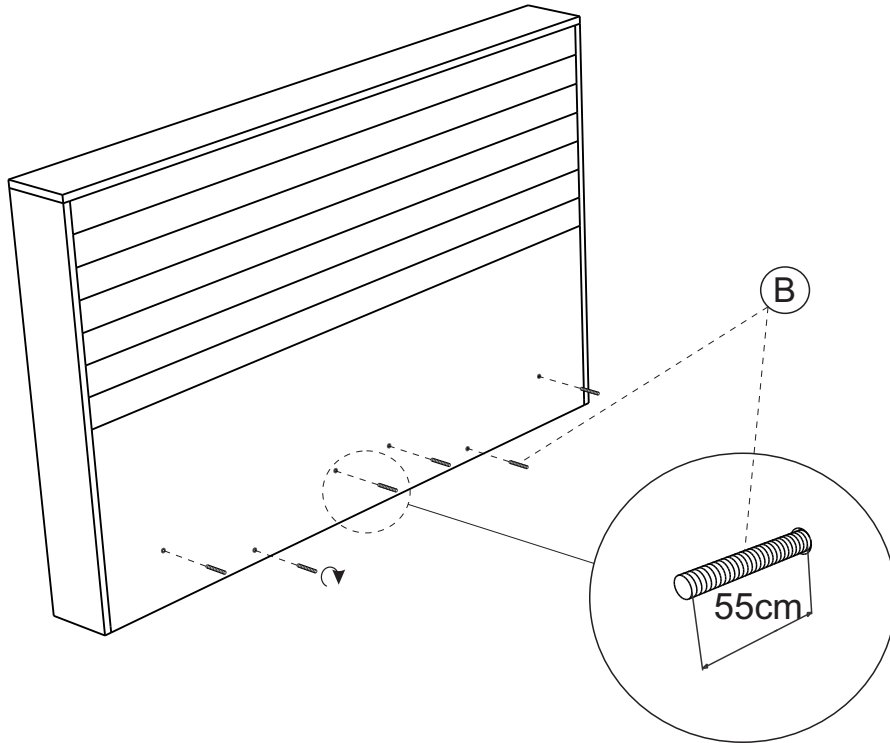

2 X 30min

- (D) AUFBAUANLEITUNG
- (NL) HANDLEIDING VOOR DE MONTAGE
- (TR) MONTAJ TALIMATI
- (RO) INSTRUCTIUNI DE ASAMBLARE
- (F) INSTRUCTION D'ASSEMBLAGE
- (CZ) POKYNY K MONTÁŽI
- (BG) ИНСТРУКЦИИ ЗА МОНТАЖ
- (HR) NAPUTCI ZA MONTAŽU
- (E) INSTRUCCIONES DE MONTAJE

- (GB) ASSEMBLY INSTRUCTIONS
- (PL) INSTRUKCJA MONTAŻU
- (RU) Инструкция по монтажу
- (I) PROCEDURA DI ASSEMBLAGGIO
- (SK) POKYNY K MONTÁŽI
- (HU) KÖZGYŰLÉS UTASÍTÁSOK
- (SLO) NAVODILA ZA MONTAŽO
- (S) MONTERINGSANVISNING
- (LT) DIEGIMO INSTRUKCIJOS

BOXSPRING MONETA 180/200x200

1

B x6
M8X80

2