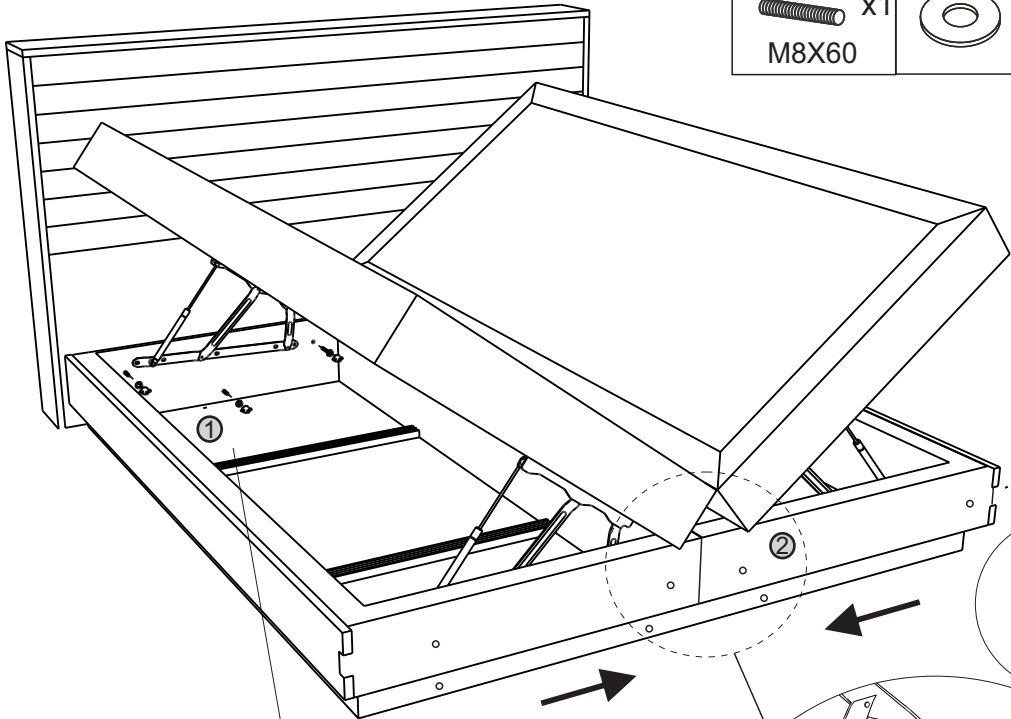

# BOXSPRING MONETA 180/200x200

3

<b>A</b>	x1	<b>D</b>	x8	<b>E</b>	x8
	M8X60				

2 X 30min

- (D) AUFBAUANLEITUNG
- (NL) HANDLEIDING VOOR DE MONTAGE
- (TR) MONTAJ TALIMATI
- (RO) INSTRUCTIUNI DE ASAMBLARE
- (F) INSTRUCTION D'ASSEMBLAGE
- (CZ) POKYNY K MONTÁŽI
- (BG) ИНСТРУКЦИИ ЗА МОНТАЖ
- (HR) NAPUTCI ZA MONTAŽU
- (E) INSTRUCCIONES DE MONTAJE