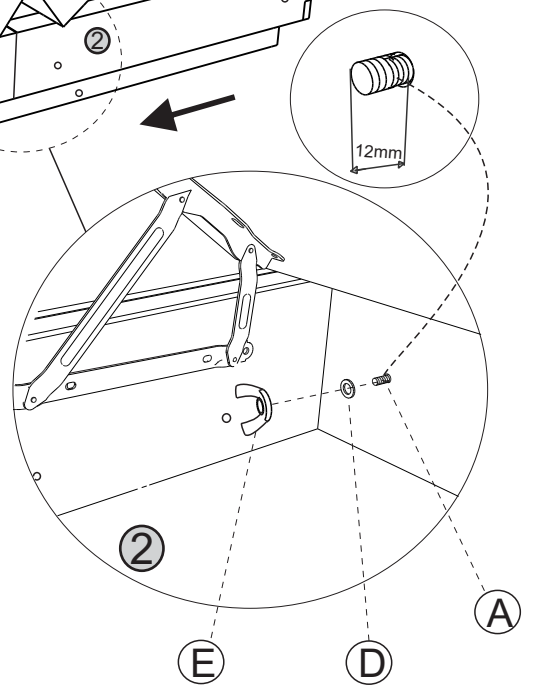

# BOXSPRING MONETA 180/200x200

3

<b>A</b>	x1	<b>D</b>	x8	<b>E</b>	x8
	M8X60				

2 X 30min

- (D) AUFBAUANLEITUNG
- (NL) HANDLEIDING VOOR DE MONTAGE
- (TR) MONTAJ TALIMATI
- (RO) INSTRUCTIUNI DE ASAMBLARE
- (F) INSTRUCTION D'ASSEMBLAGE
- (CZ) POKYNY K MONTÁŽI
- (BG) ИНСТРУКЦИИ ЗА МОНТАЖ
- (HR) NAPUTCI ZA MONTAŽU
- (E) INSTRUCCIONES DE MONTAJE