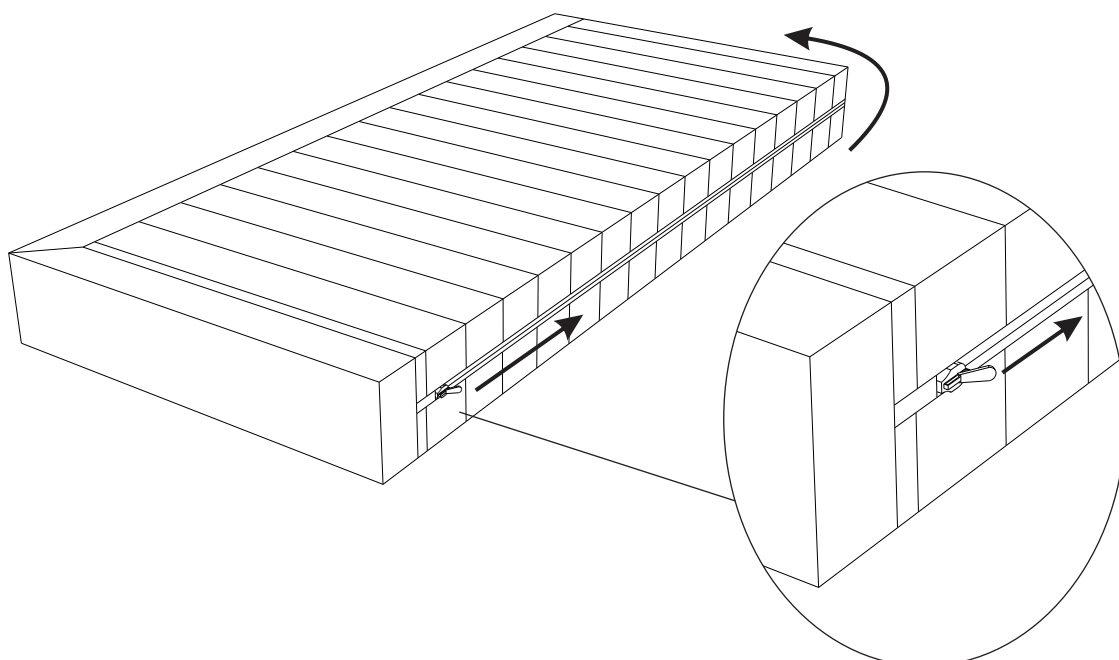

# BOXSPRING MONETA 180/200x200

0  
10  
20  
30  
40  
50  
60  
70  
80  
90  
100  
110  
120  
130  
140  
150  
160  
170  
180

6

2 X 30min

- |                                  |                               |
|----------------------------------|-------------------------------|
| (D) AUFBAUANLEITUNG              | (GB) ASSEMBLY INSTRUCTIONS    |
| (NL) HANDLEIDING VOOR DE MONTAGE | (PL) INSTRUKCJA MONTAŻU       |
| (TR) MONTAJ TALIMATI             | (RU) Инструкция по монтажу    |
| (RO) INSTRUCTIUNI DE ASAMBLARE   | (I) PROCEDURA DI ASSEMBLAGGIO |
| (F) INSTRUCTION D'ASSEMBLAGE     | (SK) POKYNY K MONTÁŽI         |
| (CZ) POKYNY K MONTÁŽI            | (HU) KÖZGYŰLÉS UTASÍTÁSOK     |
| (BG) ИНСТРУКЦИИ ЗА МОНТАЖ        | (SLO) NAVODILA ZA MONTAŽO     |
| (HR) NAPUTCI ZA MONTAŽU          | (S) MONTERINGSANVISNING       |
| (E) INSTRUCCIONES DE MONTAJE     | (LT) DIEGIMO INSTRUKCIJOS     |