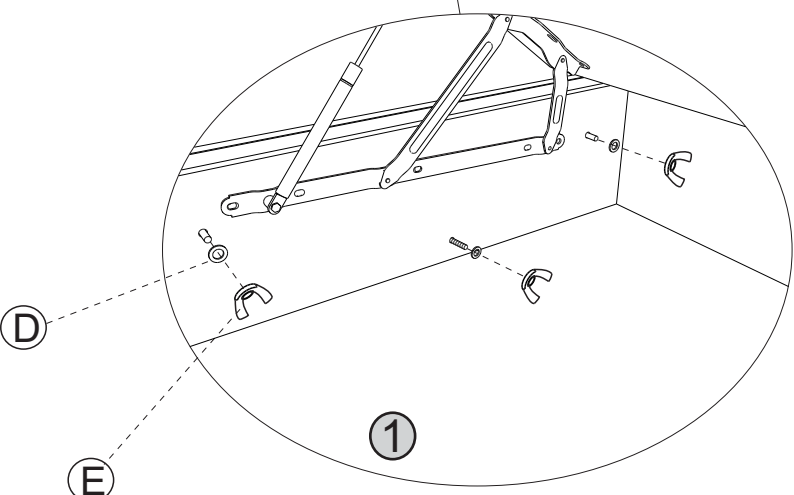

# BOXSPRING MONETA 180/200x200

3

<b>A</b>	x1	<b>D</b>	x8	<b>E</b>	x8
	M8X60				

2 X 30min

- (D) AUFBAUANLEITUNG
- (NL) HANDLEIDING VOOR DE MONTAGE
- (TR) MONTAJ TALIMATI
- (RO) INSTRUCTIUNI DE ASAMBLARE
- (F) INSTRUCTION D'ASSEMBLAGE
- (CZ) POKYNY K MONTÁŽI
- (BG) ИНСТРУКЦИИ ЗА МОНТАЖ
- (HR) NAPUTCI ZA MONTAŽU
- (E) INSTRUCCIONES DE MONTAJE