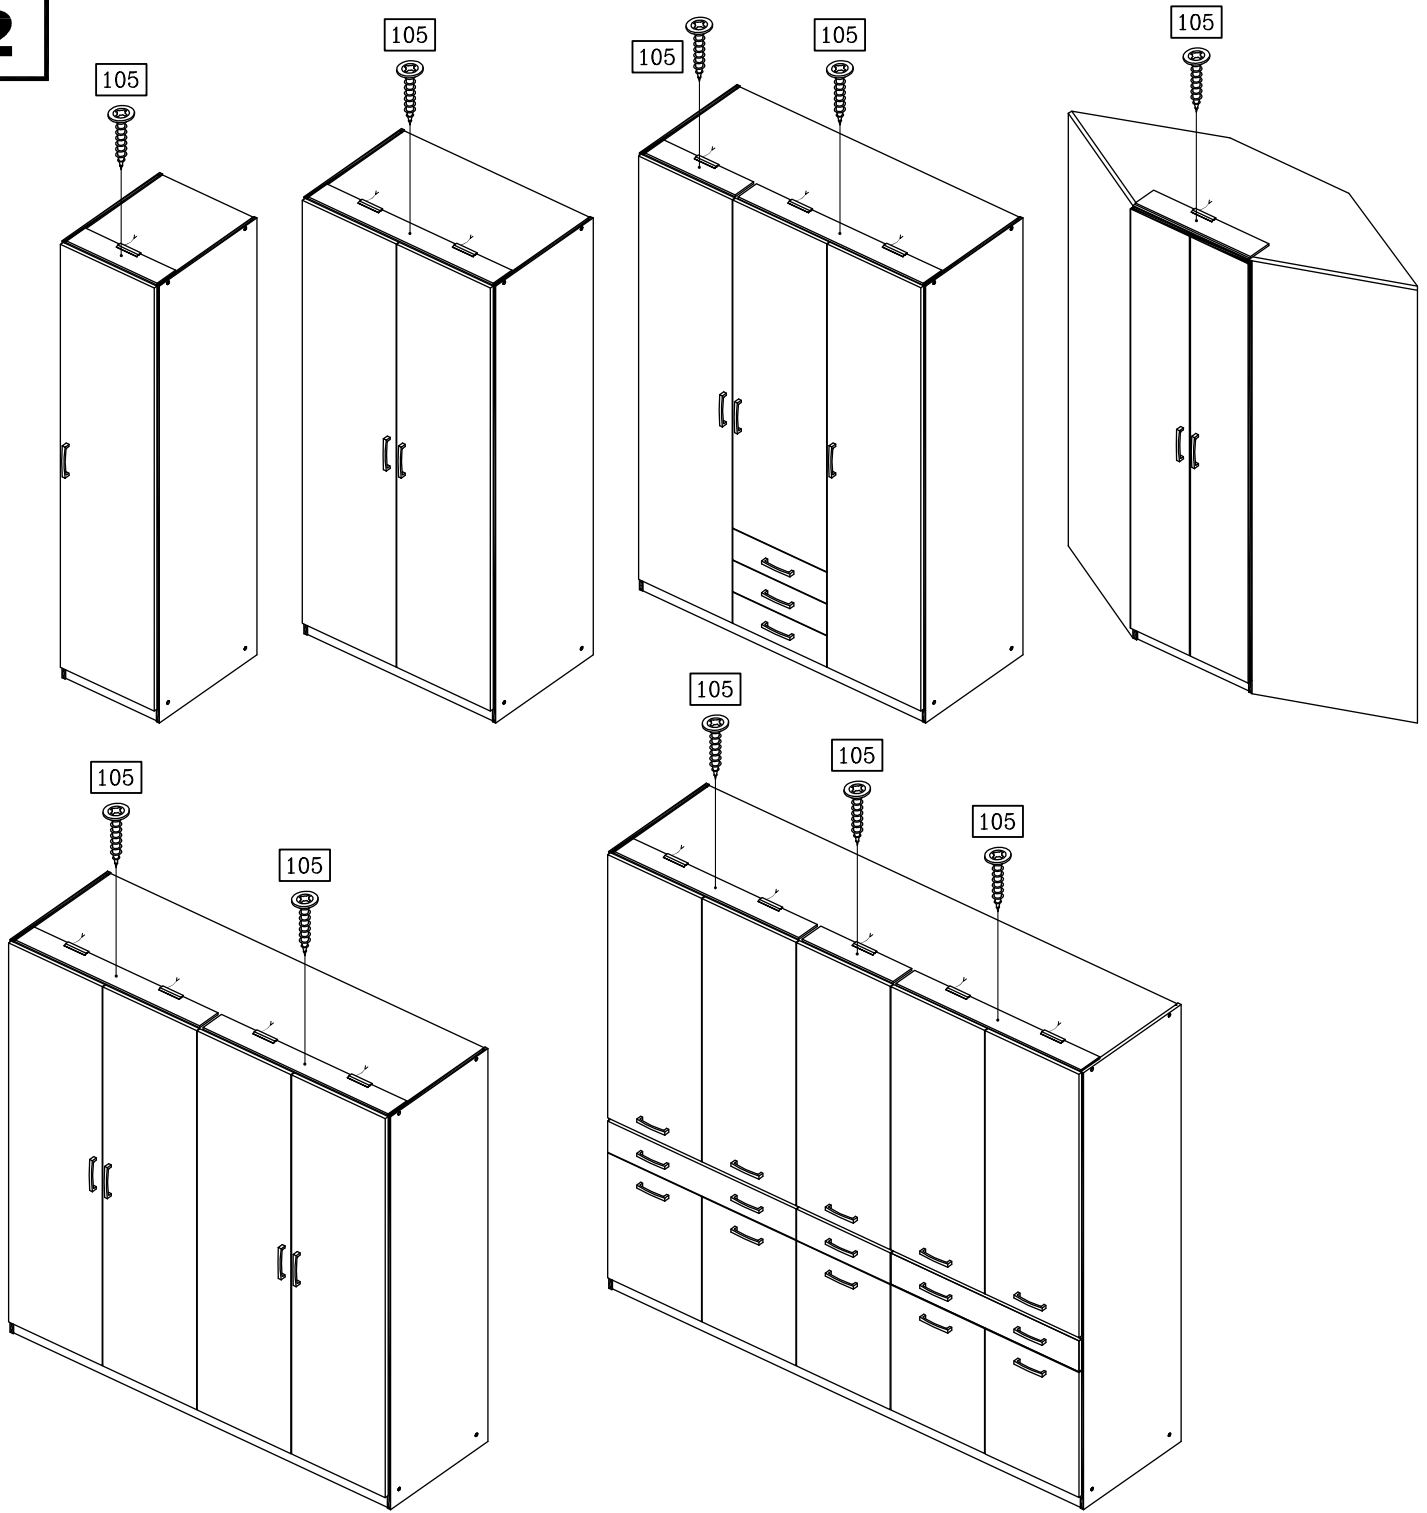

**RO** Instrucțiuni de montaj

**RU** ИНСТРУКЦИЯ ПО МОНТАЖУ

Art. Nr.

ZB150-LED-OK

LED -  
Glaskranzleiste

SHOP

Art. Nr. ZB150-LED-OK

1

1x 	105 1x 	525 6x 	526 1x 
1x 	105 1x 	525 6x 	548 1x 
1x 	105 2x 	525 12x 	558 1x 
2x 	105 2x 	525 12x 	559 1x 
2x 	105 3x 	525 18x 	560 1x 

**2**

**3**