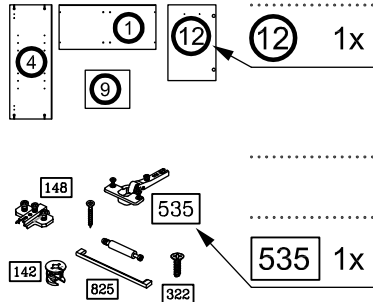

**GB** Assembly instructions

**I** Istruzione di montaggio

**PL** Instrukcja montaży

**SK** Návod na montáž

**RO** Instrucțiuni de montaj

**RU** ИНСТРУКЦИЯ ПО МОНТАЖУ

Art. Nr. 3050

Art. Nr. 3050

	<b>102</b> <b>10x</b>		<b>142</b> <b>8x</b>
3,5 x 35		Ø 15 x 11,5	
	<b>143</b> <b>8x</b>		<b>148</b> <b>4x</b>
6 x 44			
	<b>528</b> <b>5x</b>		<b>535</b> <b>4x</b>
	<b>537</b> <b>2x</b>		<b>906</b> <b>34x</b>
		2,7 x 20	
	<b>909</b> <b>4x</b>		<b>916</b> <b>4x</b>
3 x 12			
	<b>995</b> <b>2x</b>		