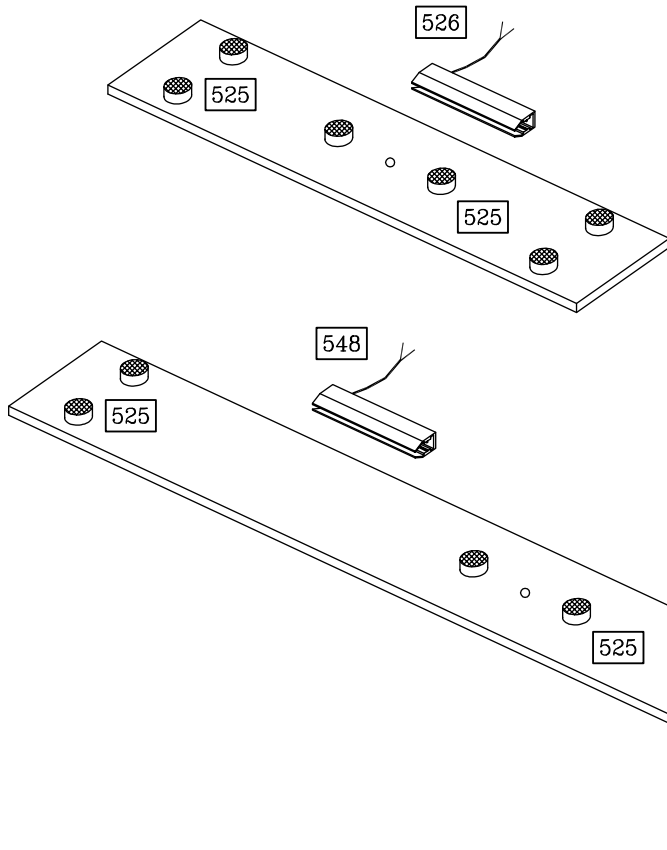

**RO** Instrucțiuni de montaj

**RU** ИНСТРУКЦИЯ ПО МОНТАЖУ

Art. Nr.

ZB150-LED-OK

LED -  
Glaskranzleiste

SHOP

Art. Nr. ZB150-LED-OK

1

1x 	105 1x 	525 6x 	526 1x 
1x 	105 1x 	525 6x 	548 1x 
1x 	105 2x 	525 12x 	558 1x 
2x 	105 2x 	525 12x 	559 1x 
2x 	105 3x 	525 18x 	560 1x 

**2**

**3**