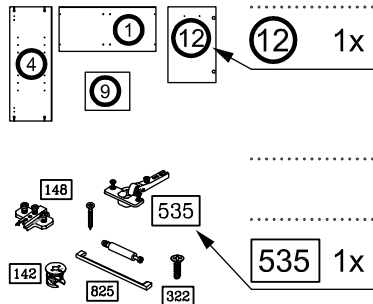

**NL** Handleiding voor de montage

**CZ** Montážní návod

**HU** Szerelési útmutató

**TR** Montaj talimatı

**GB** Assembly instructions

**I** Istruzione di montaggio

**PL** Instrukcja montaży

**SK** Návod na montáž

**RO** Instrucțiuni de montaj

**RU** ИНСТРУКЦИЯ ПО МОНТАЖУ

Art. Nr.

ZB150-LED-OK

LED -  
Glaskranzleiste

SHOP

Art. Nr. ZB150-LED-OK

1

1x 	105 1x 	525 6x 	526 1x 
1x 	105 1x 	525 6x 	548 1x 
1x 	105 2x 	525 12x 	558 1x 
2x 	105 2x 	525 12x 	559 1x 
2x 	105 3x 	525 18x 	560 1x 

**2**

**3**