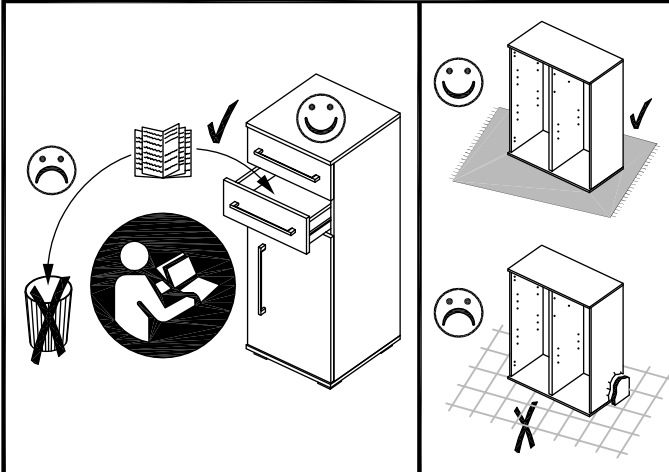

**RO** Instrucțiuni de montaj

**RU** ИНСТРУКЦИЯ ПО МОНТАЖУ

Art. Nr.

ZB150-LED-OK

LED -  
Glaskranzleiste

SHOP

Art. Nr. ZB150-LED-OK

1