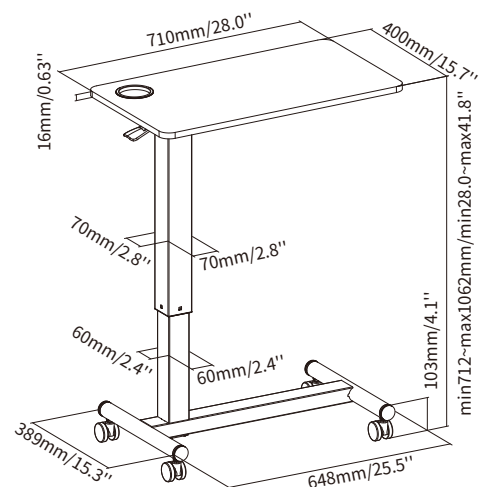

MOVE home

Mobile Workstation mit Gasdruckfeder

Dank der integrierten Gasdruckfeder lässt sich die Höhe mühelos und flüsterleise verstellen.

Ergonomischer Griff zur mühelosen Höhenverstellung

Integrierter Glas- / Becherhalter verhindert das Umfallen von Trinkgläsern und sorgt für mehr Komfort

Leichtlaufräder mit Bremsen komfortabel und zuverlässig

Farben:

Item No.	MOVE home
Material:	Particle Board & Melamine, Steel, Plastic
Abm. Arbeitsfläche (LxB):	710x400mm
Stärke Arbeitsfläche:	16mm
Belastbarkeit:	7kg
Höhe (Range):	712~1062mm