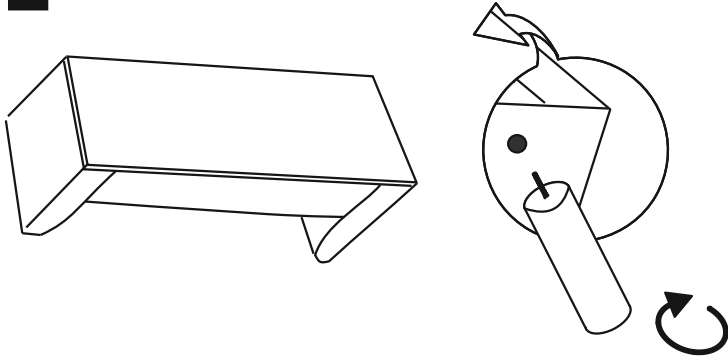

INGEBORG

3-sitzer sofa

20 min

(D) Montageanleitung	(GB) Assembly instructions
(FR) Notice de montage	(IT) Istruzioni di montaggio
(NL) Handleiding voor de montage	(PL) Instrukcja montażu
(CZ) Montážní návod	(SK) Návod na montáž
(HU) Szerelési útmutató	(RO) Instrucțiuni de montaj
(TR) Montaj talimatı	(RU) Инструкция по монтажу

1

2

3