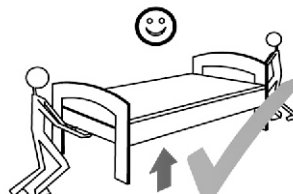

INGEBORG

3-sitzer sofa

20 min

(D) Montageanleitung	(GB) Assembly instructions
(FR) Notice de montage	(IT) Istruzioni di montaggio
(NL) Handleiding voor de montage	(PL) Instrukcja montażu
(CZ) Montážní návod	(SK) Návod na montáž
(HU) Szerelési útmutató	(RO) Instrucțiuni de montaj
(TR) Montaj talimatı	(RU) Инструкция по монтажу

1

2

3