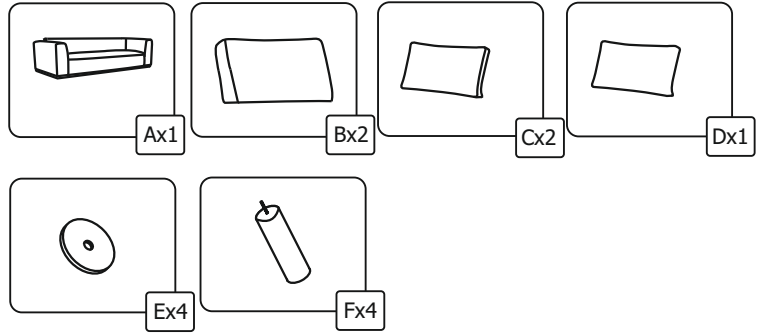

INGEBORG

3-sitzer sofa

20 min

- | | |
|----------------------------------|------------------------------|
| (D) Montageanleitung | (GB) Assembly instructions |
| (FR) Notice de montage | (IT) Istruzioni di montaggio |
| (NL) Handleiding voor de montage | (PL) Instrukcja montażu |
| (CZ) Montážní návod | (SK) Návod na montáž |
| (HU) Szerelési útmutató | (RO) Instrucțiuni de montaj |
| (TR) Montaj talimatı | (RU) Инструкция по монтажу |