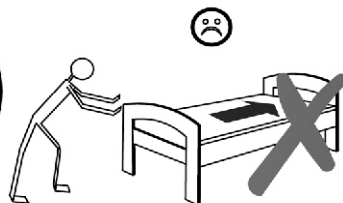

INGEBORG

3-sitzer sofa

20 min

(D) Montageanleitung	(GB) Assembly instructions
(FR) Notice de montage	(IT) Istruzioni di montaggio
(NL) Handleiding voor de montage	(PL) Instrukcja montażu
(CZ) Montážní návod	(SK) Návod na montáž
(HU) Szerelési útmutató	(RO) Instrucțiuni de montaj
(TR) Montaj talimatı	(RU) Инструкция по монтажу

1

2

3