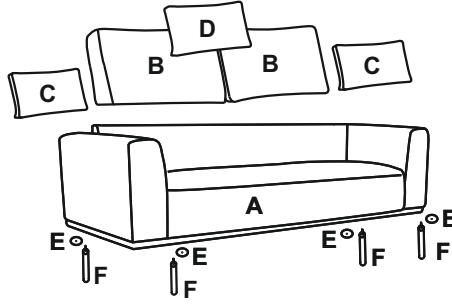

INGEBORG

3-sitzer sofa

20 min

- | | |
|----------------------------------|------------------------------|
| (D) Montageanleitung | (GB) Assembly instructions |
| (FR) Notice de montage | (IT) Istruzioni di montaggio |
| (NL) Handleiding voor de montage | (PL) Instrukcja montażu |
| (CZ) Montážní návod | (SK) Návod na montáž |
| (HU) Szerelési útmutató | (RO) Instrucțiuni de montaj |
| (TR) Montaj talimatı | (RU) Инструкция по монтажу |