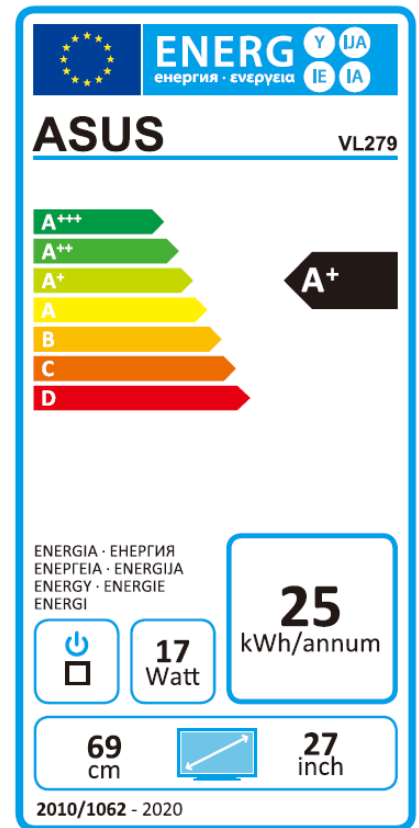

EU Datenblatt

Spezifikationen VL279HE

Name oder Handelsmarke des Lieferanten	ASUS
Modellkennung des Lieferanten	VL279HE
Energieeffizienzklasse bei Standard-Dynamikumfang (SDR)	F
Leistungsaufnahme im Ein-Zustand bei Standard-Dynamikumfang (SDR)	26.1 W
Energieeffizienzklasse (HDR)	NA
Leistungsaufnahme im Ein-Zustand bei hohem Dynamikumfang (HDR)	NA W
Leistungsaufnahme im Aus-Zustand	0.3 W
Leistungsaufnahme im Bereitschaftszustand	0.5 W
Leistungsaufnahme im vernetzten Bereitschaftsbetrieb	NA W
Art des elektronischen Displays	Monitor
Seitenverhältnis	16 : 9
Bildschirmauflösung (Pixel)	1920 x 1080 Pixel
Bildschirmdiagonale	68.6 cm
Bildschirmdiagonale	27 Zoll
Sichtbare Bildschirmfläche	2010,77 cm ²
Verwendete Panel-Technologie	LED LCD
Automatische Helligkeitsregelung (ABC) vorhanden	N
Spracherkennungssensor vorhanden	N

VL279HE

EAN:	4718017407502
PN:	90LM0420-B0137
Hintergrundbeleuchtung / Paneltyp	IPS
Auflösung	1920x1080
Diagonalabmessung	68,6 cm (27")
Kontrastverhältnis	1.000:1 (statisch), 100.000.000:1 (dynamisch)
Farbunterstützung	16,7M
Blickwinkel	178° horizontal & 178° vertikal
Reaktionszeit	5 ms
Helligkeit	250 cd/m ²
Pixelldichte:	0,311mm
Gehäusefarbe	Schwarz
Abmessungen (BxHxT) / Gewicht	614x438x208mm / 5.3kg
Besonderheiten	Slim Bezel, Steuerkreuz, Sicherheitsschloss (Kensington)
Schnittstellen	1x VGA, 1x HDMI
Zubehör	Netzkabel, Kurzanleitung, VGA-Kabel, Garantiebescheinigung, HDMI-Kabel
Zertifizierung	TÜV Rheinland zertifizierte Flicker-Free und Blue Light Filter