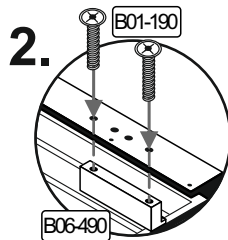

11

B01-37		B01-190		B06-401		B06-490	
1x	4,5x25	2x	M4x20	1x		1x	

▶ SCAN ME

▶ SCAN ME

**Sicherheitshinweise • Safety instructions •
Consignes de sécurité • Güvenlik uyarıları •
Norme di sicurezza • Veiligheidsinstructies •
Правила техники безопасности •
Bezpečnostní pokyny • Biztonságtechnikai
tudnivalók • Instrucțiuni referitoare la siguranță •
Wskazówki bezpieczeństwa • Bezpečnostné
pokyny**