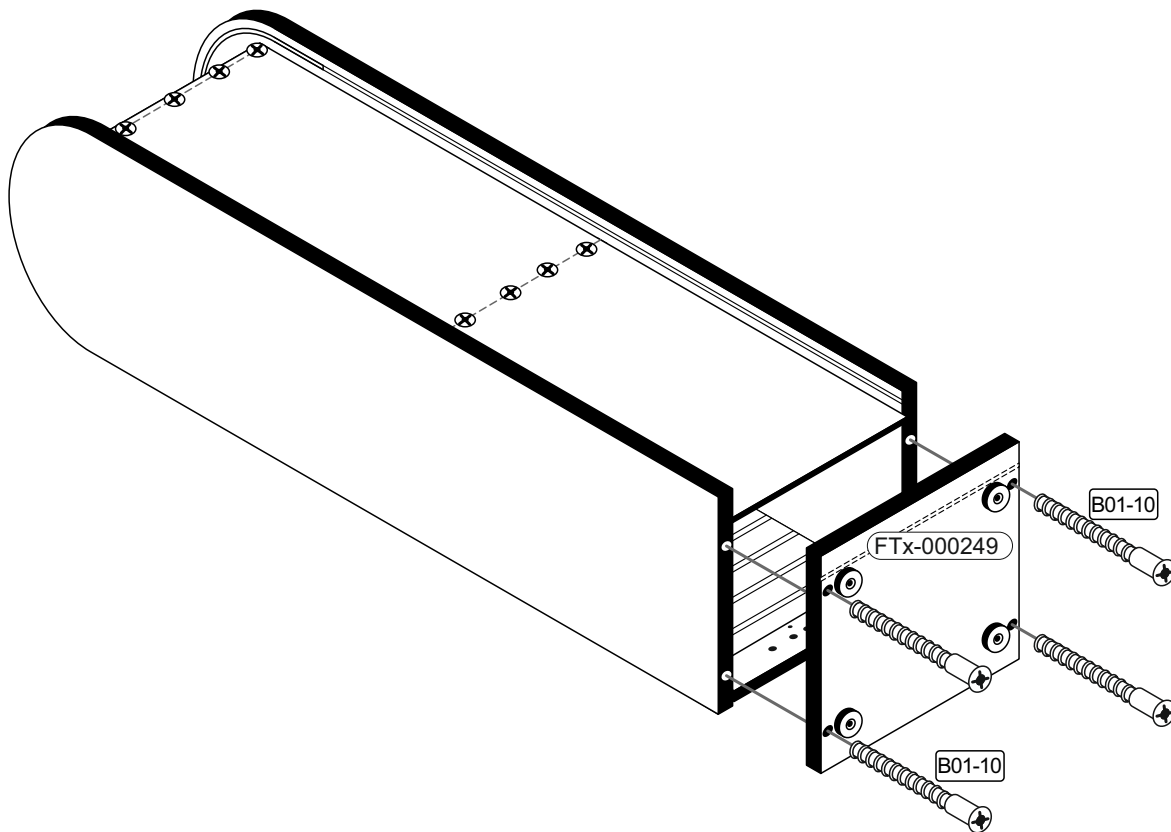

## Colli 2/2

Die Rückwand (HTR-00409) muss oben bündig am Bauteil (FTx-000251) montiert werden.

9

10

B01-10	
4x	6,3x50

**11**

B01-37		B01-190		B06-401		B06-490	
1x	4,5x25	2x	M4x20	1x		1x	

▶ SCAN ME