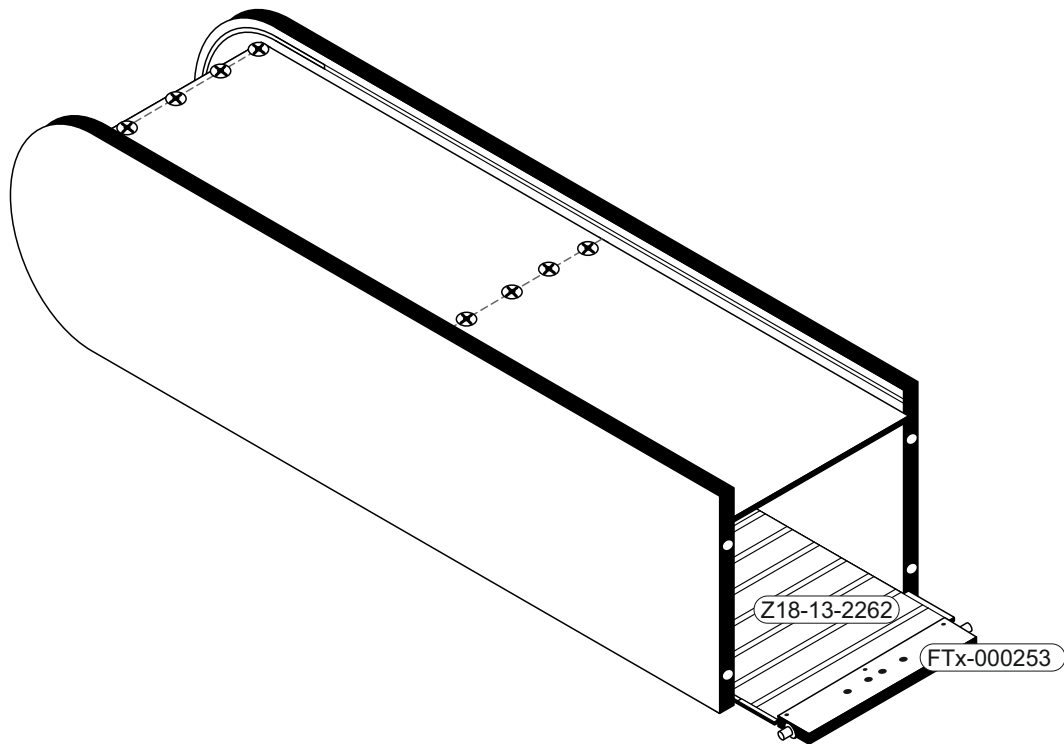

## Colli 2/2

Die Rückwand (HTR-00409) muss oben bündig am Bauteil (FTx-000251) montiert werden.

9

10

B01-10	
4x	6,3x50

**11**

B01-37		B01-190		B06-401		B06-490	
1x	4,5x25	2x	M4x20	1x		1x	

▶ SCAN ME