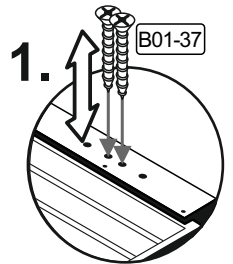

11

B01-37		B01-190		B06-401		B06-490	
1x	4,5x25	2x	M4x20	1x		1x	

▶ SCAN ME

▶ SCAN ME

**Sicherheitshinweise • Safety instructions •
Consignes de sécurité • Güvenlik uyarıları •
Norme di sicurezza • Veiligheidsinstructies •
Правила техники безопасности •
Bezpečnostní pokyny • Biztonságtechnikai
tudnivalók • Instrucțiuni referitoare la siguranță •
Wskazówki bezpieczeństwa • Bezpečnostné
pokyny**