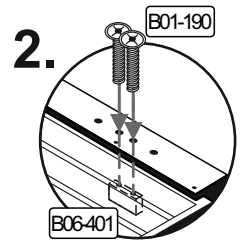

11

B01-37		B01-190		B06-401		B06-490	
1x	4,5x25	2x	M4x20	1x		1x	

▶ SCAN ME

▶ SCAN ME

**Sicherheitshinweise • Safety instructions •
Consignes de sécurité • Güvenlik uyarıları •
Norme di sicurezza • Veiligheidsinstructies •
Правила техники безопасности •
Bezpečnostní pokyny • Biztonságtechnikai
tudnivalók • Instrucțiuni referitoare la siguranță •
Wskazówki bezpieczeństwa • Bezpečnostné
pokyny**