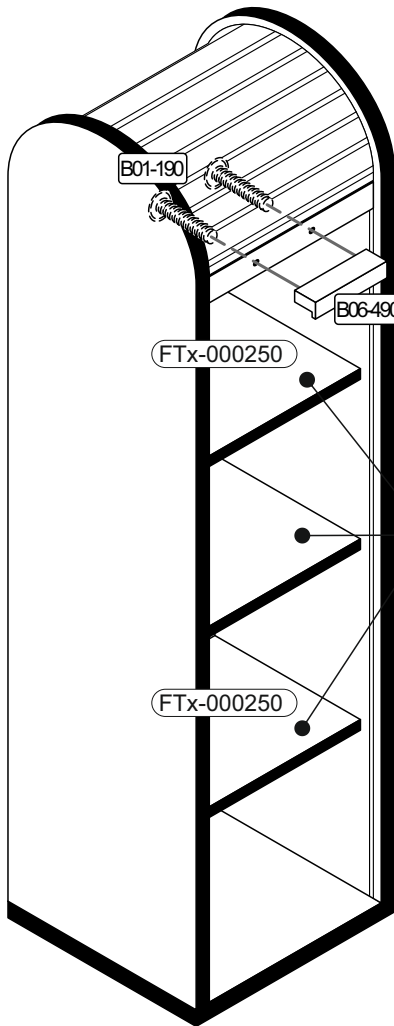

11

B01-37		B01-190		B06-401		B06-490	
1x	4,5x25	2x	M4x20	1x		1x	

▶ SCAN ME

▶ SCAN ME

**Sicherheitshinweise • Safety instructions •
Consignes de sécurité • Güvenlik uyarıları •
Norme di sicurezza • Veiligheidsinstructies •
Правила техники безопасности •
Bezpečnostní pokyny • Biztonságtechnikai
tudnivalók • Instrucțiuni referitoare la siguranță •
Wskazówki bezpieczeństwa • Bezpečnostné
pokyny**