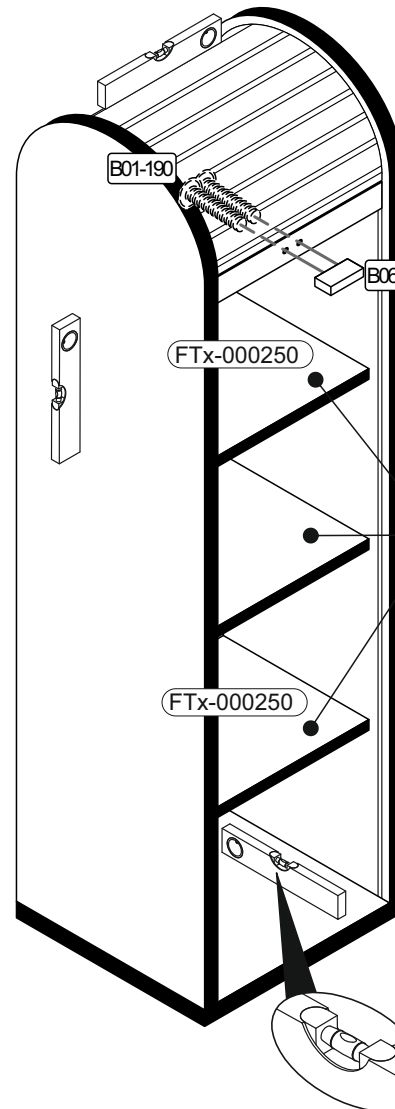

11

B01-37		B01-190		B06-401		B06-490	
1x	4,5x25	2x	M4x20	1x		1x	

▶ SCAN ME

▶ SCAN ME

**Sicherheitshinweise • Safety instructions •
Consignes de sécurité • Güvenlik uyarıları •
Norme di sicurezza • Veiligheidsinstructies •
Правила техники безопасности •
Bezpečnostní pokyny • Biztonságtechnikai
tudnivalók • Instrucțiuni referitoare la siguranță •
Wskazówki bezpieczeństwa • Bezpečnostné
pokyny**