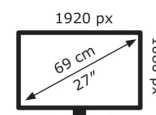

VA27EQSB

EAN 4711081557272

Produkt Nummer 90LM0559-B01170

- 23,8-Zoll-Full-HD-Display (1920 x 1080) mit LED-Hintergrundbeleuchtung und IPS-Panel mit 178° weitem Betrachtungswinkel
- Bis zu 75 Hz Bildwiederholfrequenz mit Adaptive-Sync-Technologie zur Vermeidung von Tracing und für eine scharfe und klare Videowiedergabe
- Umfangreiche Anschlussmöglichkeiten wie HDMI, DisplayPort, D-Sub und USB-Hub
- Ergonomisches Design mit +35° ~ -5° Neigung, ±180° Drehung, ±90° Schwenkung und 150 mm Höhenverstellung für ein komfortables Betrachtungserlebnis
- ASUS Eye Care Monitore verfügen über TÜV Rheinland-zertifizierte Flicker-Free- und Blaulichtfilter-Technologien, um ein angenehmes Betrachtungserlebnis zu gewährleisten

ASUS

VA27EQSB

19 kWh/1000h

2019/2013