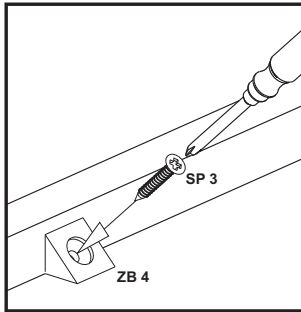

24 x SO3

7,0x50
8 x VB3

W2

Light
Strip
Cable
ZB1

A

1

2

E1