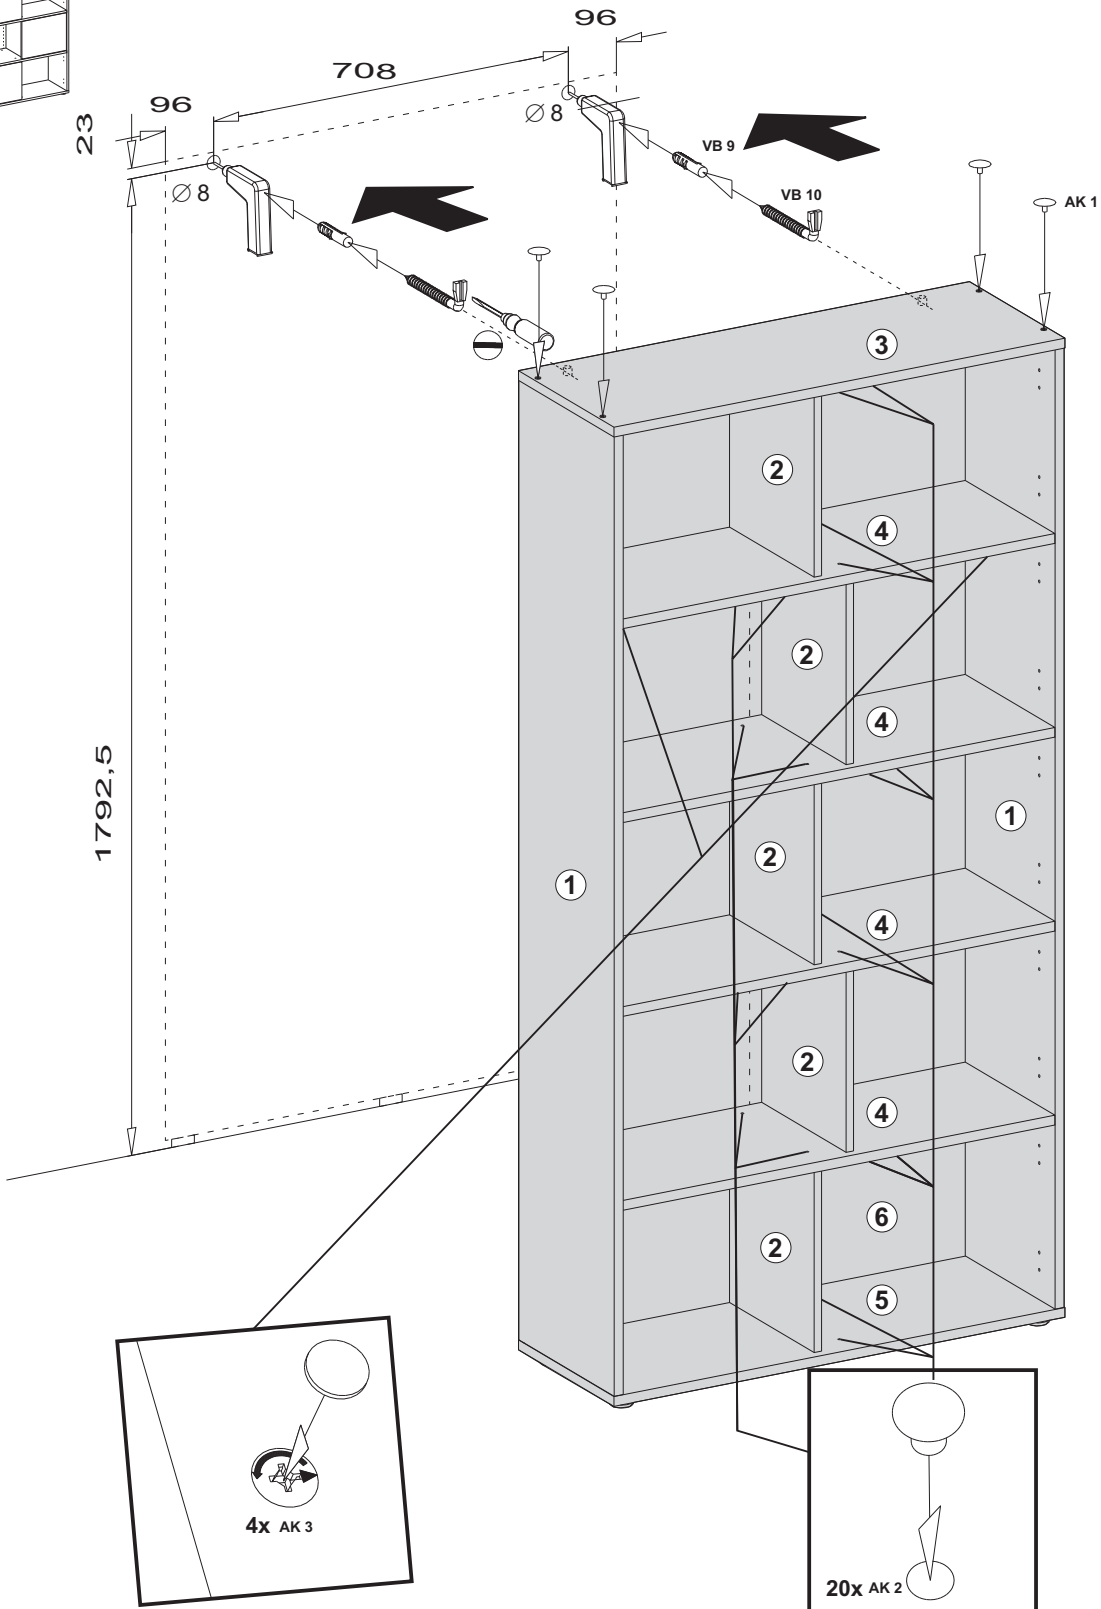

24 x SO3

7,0x50
8 x VB3

W2

Light
Strip
Cable
ZB1

A

1

2

E1

D2

B

1

2

E2

B

F2

B