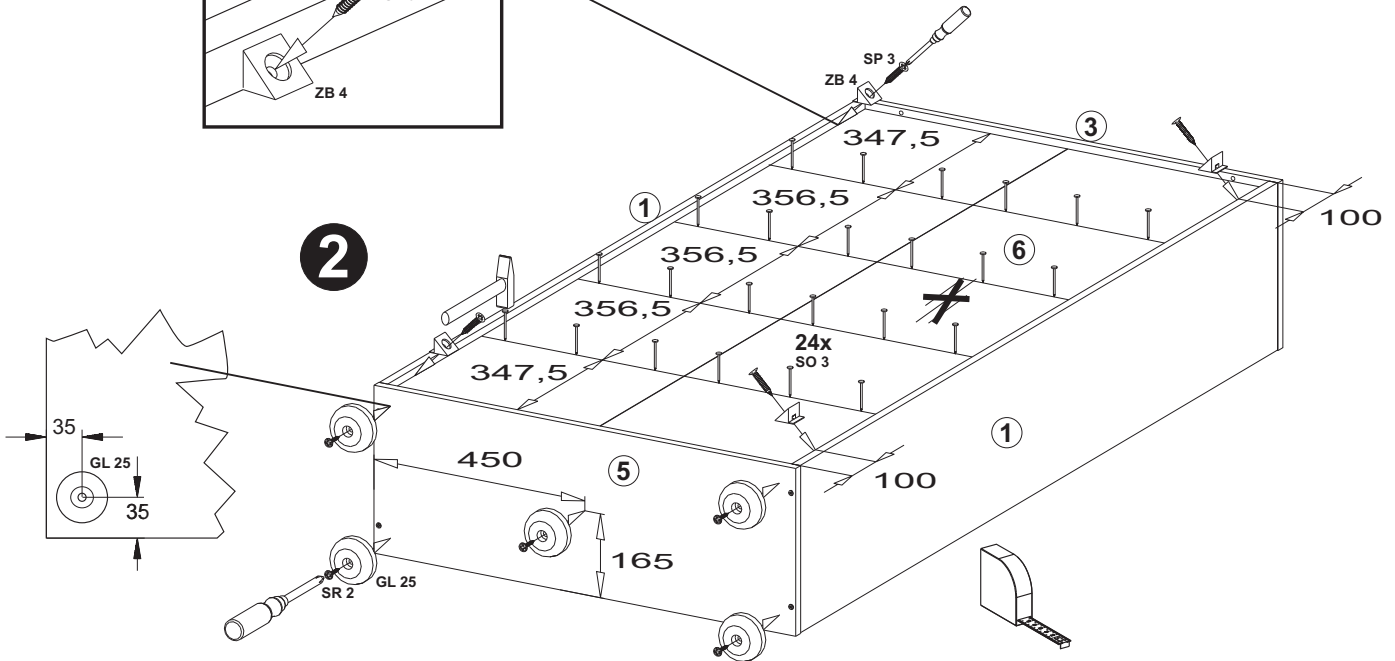

24 x SO3

7,0x50
8 x VB3

W2

Light
Strip
Cable
ZB1

A

1

2

E1