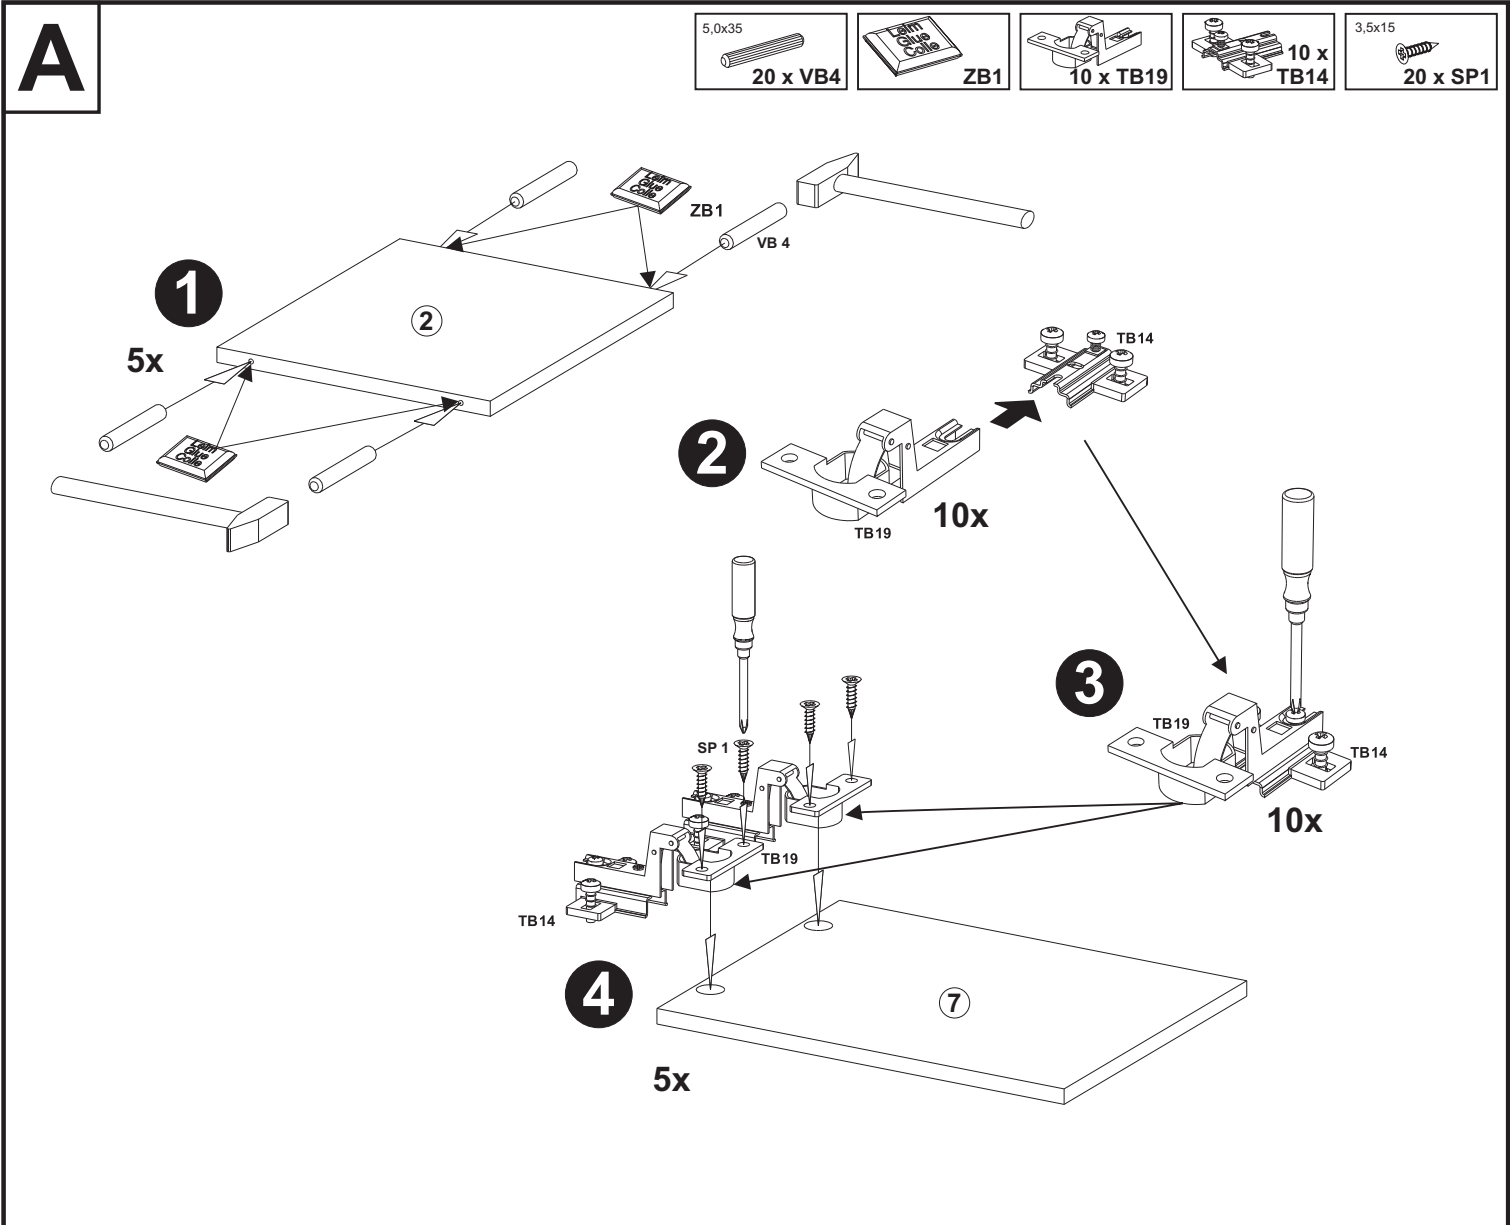

Teile / article / Pièces / Piezas / Pezzi / части / Części / Díly / Diely / Alkatrészek / Детали / parçalar / dele / Onderdelen / osat / Dijelovi
piese / Deler / والتجهيزات / Dele / Peças / Delar