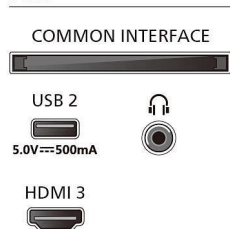

Unterstützte HDMI-Videofunktionen

- Spiele: ALLM, HDMI VRR
- HDR: HLG, HDR10, HDR10+ kompatibel

EU-Energiekarte

- Energieklasse für SDR: F
- Energieklasse für HDR: G
- Stromverbrauch (ausgeschaltet): (fehlt)
- Vernetzter Standby-Modus: 2,0 W
- Verwendete Panel-Technologie: LED LCD

Leistung

- Netzstrom: 220 bis 240 VAC, 50/60 Hz
- Standby-Stromverbrauch: Weniger als 0,5 W
- Energiesparfunktionen: Sleep-Timer, Bildabschaltung (bei Radiobetrieb), Eco-Modus, Lichtsensor

Zubehör

- Mitgeliefertes Zubehör: Fernbedienung, 2 AAA-Batterien, Standfuß, Netzkabel, Schnellstartanleitung, Broschüre zu rechtlichen und Sicherheitsinformationen

Design

- Farbe des Fernsehers: Mattschwarzer Rahmen
- Design des Standfußes: Schwarze Standfüße

Abmessungen

- Abstand zwischen 2 Stäben: 793 mm
- Kompatible Wandhalterung: 300 x 300 mm
- Fernseher ohne Standfuß (W x H x D): 1.671 x 973 x 85 mm
- Fernseher mit Standfuß (W x H x D): 1671 x 1033 x 341 mm
- Verpackungskarton (B x H x T): 1879 x 1106 x 190 mm

Connections

Side