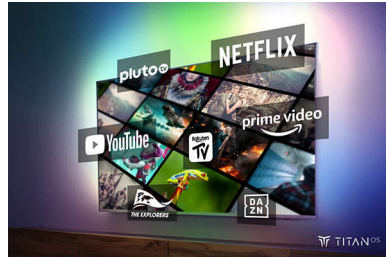

## Ambilight TV

Ambilight TVs sind die einzigen Fernseher mit integrierter LED-Beleuchtung auf der Geräterückseite, die auf das reagiert, was Sie sich gerade ansehen, und für faszinierende farbige Lichteffekte sorgt. Das verändert einfach alles: Ihr Fernseher wirkt größer und Sie können noch tiefer in Ihre liebsten Sportarten, Filme, Musik und Games eintauchen.

## Intelligente Plattform TITAN OS

Mit unserer neuen TITAN OS Smart TV-Plattform finden Sie Ihre Lieblingsinhalte im Nu. Sie schauen gerne eine bestimmte Serie? Dann können Sie sie jetzt direkt vom Startbildschirm aus weiterschauen. Wenn Sie auf der Suche nach etwas Neuem sind, können Sie Kategorien wie Action oder Drama durchsuchen und sich Vorschläge von den gängigsten Streaming-Diensten ansehen – alles an einem Ort.