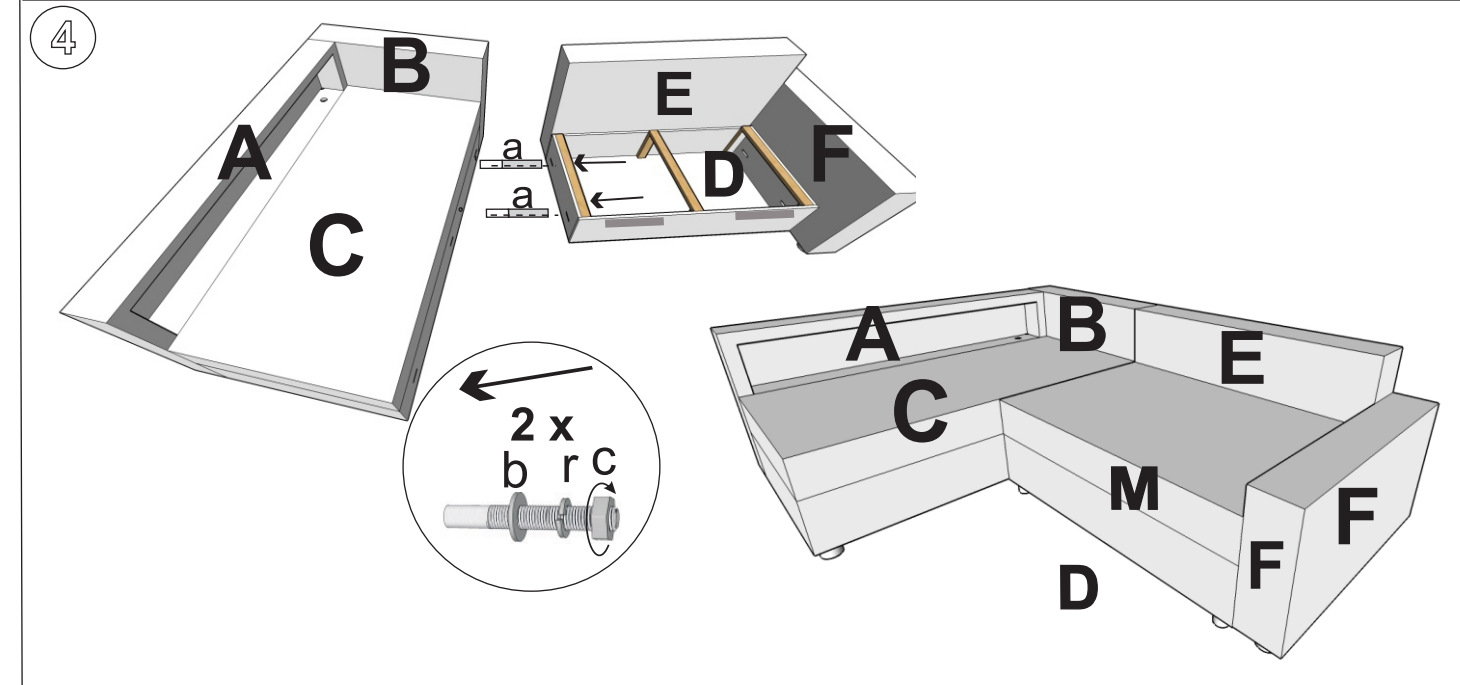

RELAX ECKE

- (DE) Montageanleitung
- (PL) Instrukcja montażu
- (NL) Handleiding voor de montage
- (GB) Assembly instructions
- (TR) Montaj talimatı
- (RU) Инструкция по монтажу

- (IT) Istruzioni di montaggio
- (FR) Notice de montage
- (RO) Instrucțiuni de asamblare
- (SK) Montážny návod
- (CZ) Montážní návod
- (HU) Szerelési útmutató

2 x (M8x60) a	5 x (M8x90) k	2 x (M8x70) e	9 x Ø8 b	9 x r	9 x M8 c	9 x (4x16) d	4 x s
6 x (5x35) t	2 x (M6x35) g	8 x 50mm y	12 x j				
1 x 2	3 x 1						

RELAX ECKE

- (DE) Montageanleitung
- (PL) Instrukcja montażu
- (NL) Handleiding voor de montage
- (GB) Assembly instructions
- (TR) Montaj talimatı
- (RU) Инструкция по монтажу
- (IT) Istruzioni di montaggio
- (FR) Notice de montage
- (RO) Instrucțiuni de asamblare
- (SK) Montážny návod
- (CZ) Montážní návod
- (HU) Szerelési útmutató

2 x (M8x60) a	5 x (M8x90) k	2 x (M8x70) e	9 x Ø8 b	9 x r	9 x M8 c	9x (4x16) d	4 x s
6x (5x35) t	2x (M6x35) g	8x 50mm y	12 x j				
1 x 2	3 x 1						