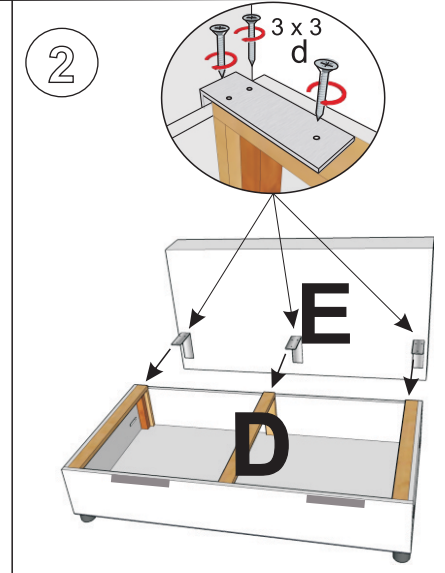

RELAX ECKE

- (DE) Montageanleitung
- (PL) Instrukcja montażu
- (NL) Handleiding voor de montage
- (GB) Assembly instructions
- (TR) Montaj talimatı
- (RU) Инструкция по монтажу

- (IT) Istruzioni di montaggio
- (FR) Notice de montage
- (RO) Instrucțiuni de asamblare
- (SK) Montážny návod
- (CZ) Montážní návod
- (HU) Szerelési útmutató

2 x (M8x60) a	5 x (M8x90) k	2 x (M8x70) e	9 x Ø8 b	9 x r	9 x M8 c	9 x (4x16) d	4 x s
6 x (5x35) t	2 x (M6x35) g	8 x 50mm y	12 x j				
1 x 2	3 x 1						

RELAX ECKE

- (DE) Montageanleitung
- (PL) Instrukcja montażu
- (NL) Handleiding voor de montage
- (GB) Assembly instructions
- (TR) Montaj talimatı
- (RU) Инструкция по монтажу
- (IT) Istruzioni di montaggio
- (FR) Notice de montage
- (RO) Instrucțiuni de asamblare
- (SK) Montážny návod
- (CZ) Montážní návod
- (HU) Szerelési útmutató