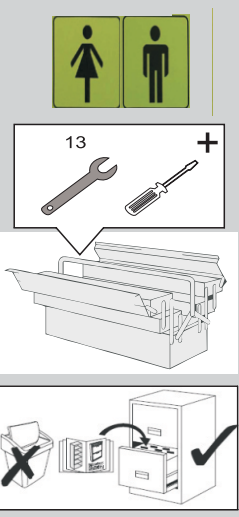

RELAX ECKE

- (DE) Montageanleitung
- (PL) Instrukcja montażu
- (NL) Handleiding voor de montage
- (GB) Assembly instructions
- (TR) Montaj talimatı
- (RU) Инструкция по монтажу

- (IT) Istruzioni di montaggio
- (FR) Notice de montage
- (RO) Instrucțiuni de asamblare
- (SK) Montážny návod
- (CZ) Montážní návod
- (HU) Szerelési útmutató

2 x (M8x60) a	5 x (M8x90) k	2 x (M8x70) e	9 x Ø8 b	9 x r	9 x M8 c	9 x (4x16) d	4 x s
6 x (5x35) t	2 x (M6x35) g	8 x 50mm y	12 x j				
1 x 2	3 x 1						

RELAX ECKE

- (DE) Montageanleitung
- (PL) Instrukcja montażu
- (NL) Handleiding voor de montage
- (GB) Assembly instructions
- (TR) Montaj talimatı
- (RU) Инструкция по монтажу
- (IT) Istruzioni di montaggio
- (FR) Notice de montage
- (RO) Instrucțiuni de asamblare
- (SK) Montážny návod
- (CZ) Montážní návod
- (HU) Szerelési útmutató