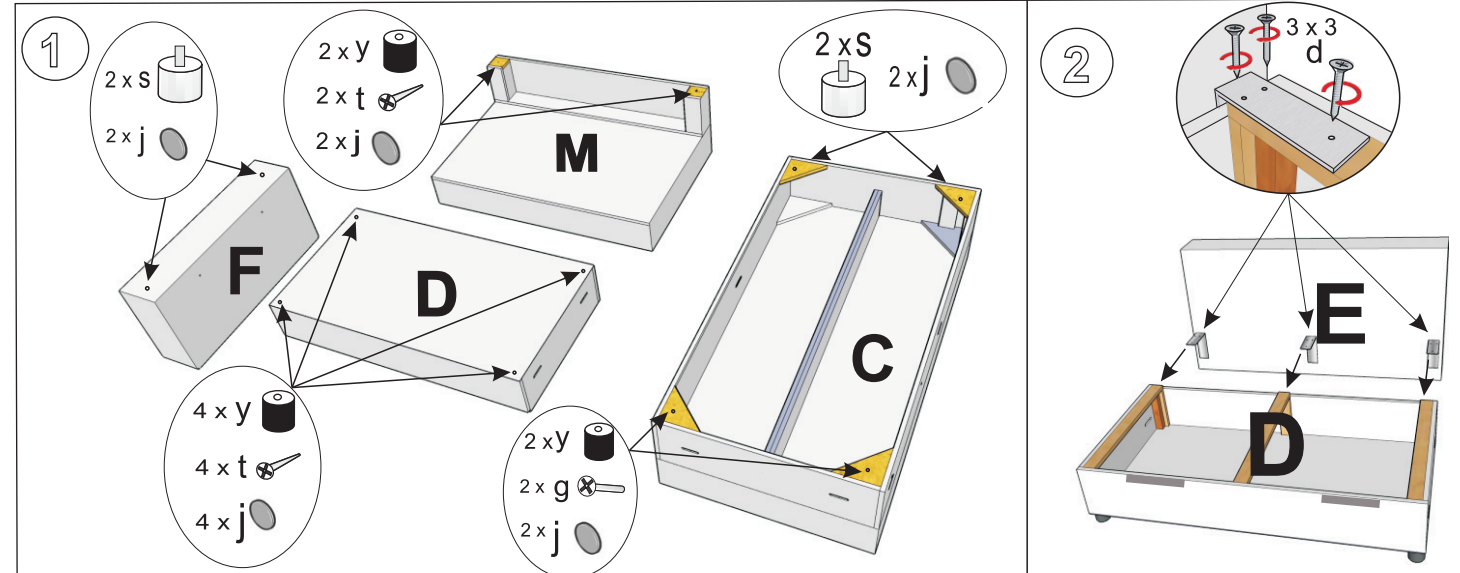

2 x (M8x60) a	5 x (M8x90) k	2 x (M8x70) e	9 x Ø8 b	9 x r	9 x M8 c	9 x (4x16) d	4 x s
6 x (5x35) t	2 x (M6x35) g	8 x 50mm y	12 x j				
1 x 2	3 x 1						

RELAX ECKE

- (DE) Montageanleitung
- (PL) Instrukcja montażu
- (NL) Handleiding voor de montage
- (GB) Assembly instructions
- (TR) Montaj talimatı
- (RU) Инструкция по монтажу
- (IT) Istruzioni di montaggio
- (FR) Notice de montage
- (RO) Instrucțiuni de asamblare
- (SK) Montážny návod
- (CZ) Montážní návod
- (HU) Szerelési útmutató

2 x (M8x60) a	5 x (M8x90) k	2 x (M8x70) e	9 x Ø8 b	9 x r	9 x M8 c	9x (4x16) d	4 x s
6x (5x35) t	2x (M6x35) g	8x 50mm y	12 x j				
1 x 2	3 x 1						