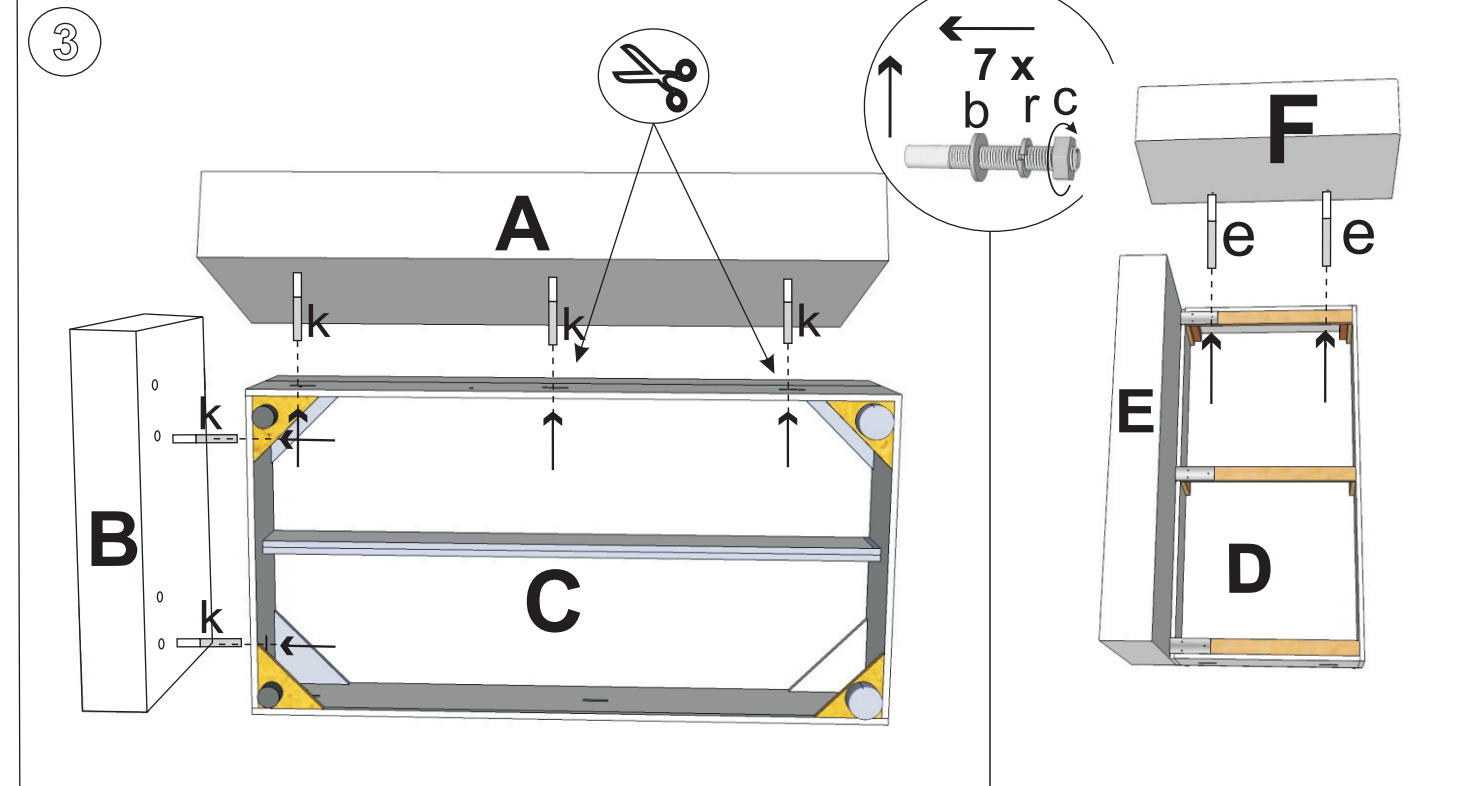

RELAX ECKE

- (DE) Montageanleitung
- (PL) Instrukcja montażu
- (NL) Handleiding voor de montage
- (GB) Assembly instructions
- (TR) Montaj talimatı
- (RU) Инструкция по монтажу

- (IT) Istruzioni di montaggio
- (FR) Notice de montage
- (RO) Instrucțiuni de asamblare
- (SK) Montážny návod
- (CZ) Montážní návod
- (HU) Szerelési útmutató

2 x (M8x60) a	5 x (M8x90) k	2 x (M8x70) e	9 x Ø8 b	9 x r	9 x M8 c	9 x (4x16) d	4 x s
6 x (5x35) t	2 x (M6x35) g	8 x 50mm y	12 x j				
1 x 2	3 x 1						

RELAX ECKE

- (DE) Montageanleitung
- (PL) Instrukcja montażu
- (NL) Handleiding voor de montage
- (GB) Assembly instructions
- (TR) Montaj talimatı
- (RU) Инструкция по монтажу
- (IT) Istruzioni di montaggio
- (FR) Notice de montage
- (RO) Instrucțiuni de asamblare
- (SK) Montážny návod
- (CZ) Montážní návod
- (HU) Szerelési útmutató

2 x (M8x60) a	5 x (M8x90) k	2 x (M8x70) e	9 x Ø8 b	9 x r	9 x M8 c	9x (4x16) d	4 x s
6x (5x35) t	2x (M6x35) g	8x 50mm y	12 x j				
1 x 2	3 x 1						