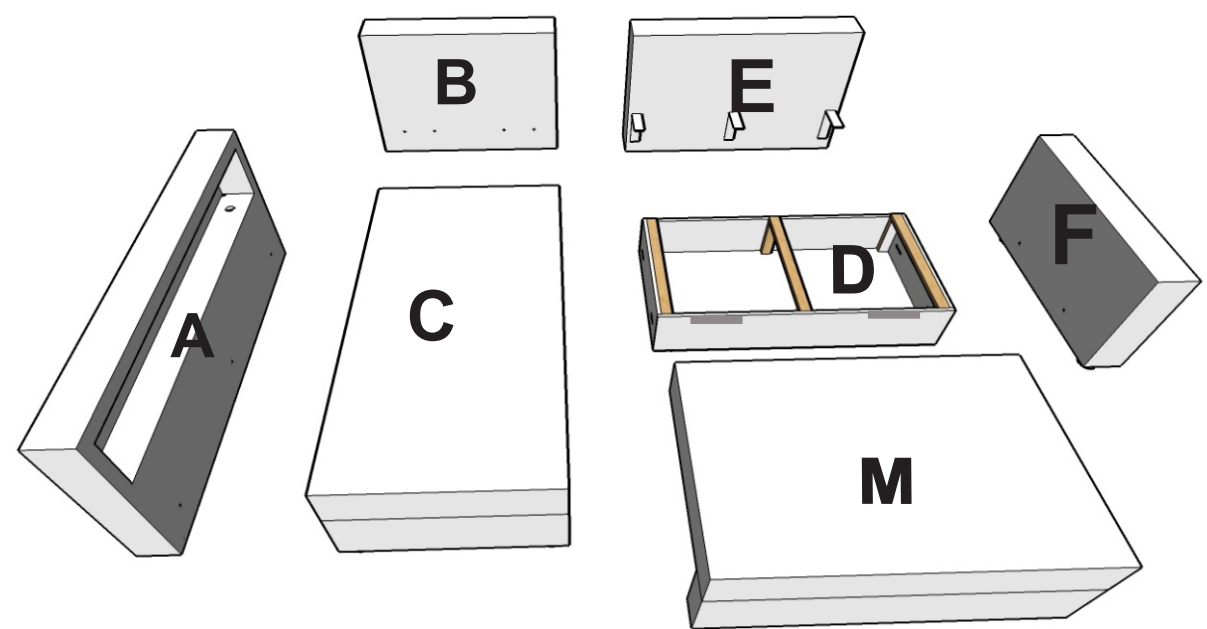

RELAX ECKE

- (DE) Montageanleitung
- (PL) Instrukcja montażu
- (NL) Handleiding voor de montage
- (GB) Assembly instructions
- (TR) Montaj talimatı
- (RU) Инструкция по монтажу

- (IT) Istruzioni di montaggio
- (FR) Notice de montage
- (RO) Instrucțiuni de asamblare
- (SK) Montážny návod
- (CZ) Montážní návod
- (HU) Szerelési útmutató

2 x (M8x60) a	5 x (M8x90) k	2 x (M8x70) e	9 x Ø8 b	9 x r	9 x M8 c	9 x (4x16) d	4 x s
6 x (5x35) t	2 x (M6x35) g	8 x 50mm y	12 x j				
1 x 2	3 x 1						

RELAX ECKE

- (DE) Montageanleitung
- (PL) Instrukcja montażu
- (NL) Handleiding voor de montage
- (GB) Assembly instructions
- (TR) Montaj talimatı
- (RU) Инструкция по монтажу
- (IT) Istruzioni di montaggio
- (FR) Notice de montage
- (RO) Instrucțiuni de asamblare
- (SK) Montážny návod
- (CZ) Montážní návod
- (HU) Szerelési útmutató

2 x (M8x60) a	5 x (M8x90) k	2 x (M8x70) e	9 x Ø8 b	9 x r	9 x M8 c	9x (4x16) d	4 x s
6x (5x35) t	2x (M6x35) g	8x 50mm y	12 x j				
1 x 2	3 x 1						