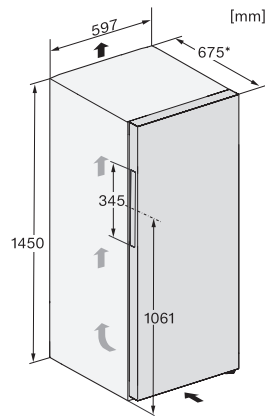

FN 4322 C

Stand-Gefrierschrank

mit NoFrost, SideOpen und XXL Box für hohen Komfort.

EAN-Nr.: 4002516840596 / Materialnummer: 12665170 /  
Alte Materialnummer: 37432234EU1

Absicherung in A	10
Phasenanzahl	1
Frequenz in Hz	50-60
Länge der elektrischen Zuleitung in m	2,1
Leuchtmittel tauschen	Kundendienst
<b>Mitgeliefertes Zubehör</b>	
Eiswürfelschale	•

FN 4322 C  
Stand-Gefrierschrank  
mit NoFrost, SideOpen und XXL Box für hohen Komfort.

FN4322C, FN4322E, FN4322D, FN4322D ws-1, FN4822D, FN4824C, Installation (\*Fußnote) (Skizze)

\*1. Ansicht von Vorne, 2. Netzanschlussleitung, L = 2100 mm