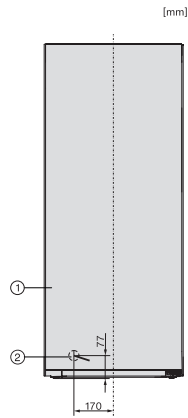

FN 4322 C

Stand-Gefrierschrank

mit NoFrost, SideOpen und XXL Box für hohen Komfort.

EAN-Nr.: 4002516840596 / Materialnummer: 12665170 /  
Alte Materialnummer: 37432234EU1

Absicherung in A	10
Phasenanzahl	1
Frequenz in Hz	50-60
Länge der elektrischen Zuleitung in m	2,1
Leuchtmittel tauschen	Kundendienst
<b>Mitgeliefertes Zubehör</b>	
Eiswürfelschale	•

FN 4322 C  
Stand-Gefrierschrank  
mit NoFrost, SideOpen und XXL Box für hohen Komfort.

FN4322C, FN4322E, FN4322D, FN4322D ws-1, FN4822D, FN4824C, Installation (\*Fußnote) (Skizze)

\*1. Ansicht von Vorne, 2. Netzanschlussleitung, L = 2100 mm

K4323FD, K4323ED, K4323DD, FN4322C, FN4322E, FN4322D, FN4322D ws-1, Aufstellskizze (\*Fußnote) (Skizze)

\*Damit der deklarierte Energieverbrauch erzielt wird, sind die dem Gerät beigefügten Abstandshalter zu verwenden. Hierdurch vergrößert sich die Gerätetiefe um ca. 15 mm. Das Gerät ist ohne Verwendung der Abstandshalter voll funktionsfähig, hat aber einen geringfügig höheren Energieverbrauch.