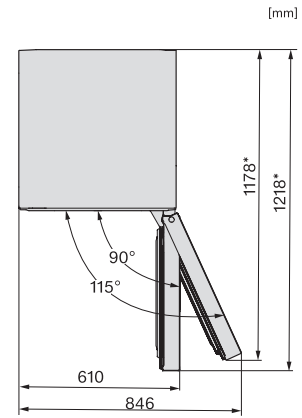

FN 4322 C  
Stand-Gefrierschrank  
mit NoFrost, SideOpen und XXL Box für hohen Komfort.

FN4322C, FN4322E, FN4322D, FN4322D ws-1, FN4822D, FN4824C, Installation (\*Fußnote) (Skizze)

\*1. Ansicht von Vorne, 2. Netzanschlussleitung, L = 2100 mm

K4323FD, K4323ED, K4323DD, FN4322C, FN4322E, FN4322D, FN4322D ws-1, Aufstellskizze (\*Fußnote) (Skizze)

\*Damit der deklarierte Energieverbrauch erzielt wird, sind die dem Gerät beigefügten Abstandshalter zu verwenden. Hierdurch vergrößert sich die Gerätetiefe um ca. 15 mm. Das Gerät ist ohne Verwendung der Abstandshalter voll funktionsfähig, hat aber einen geringfügig höheren Energieverbrauch.