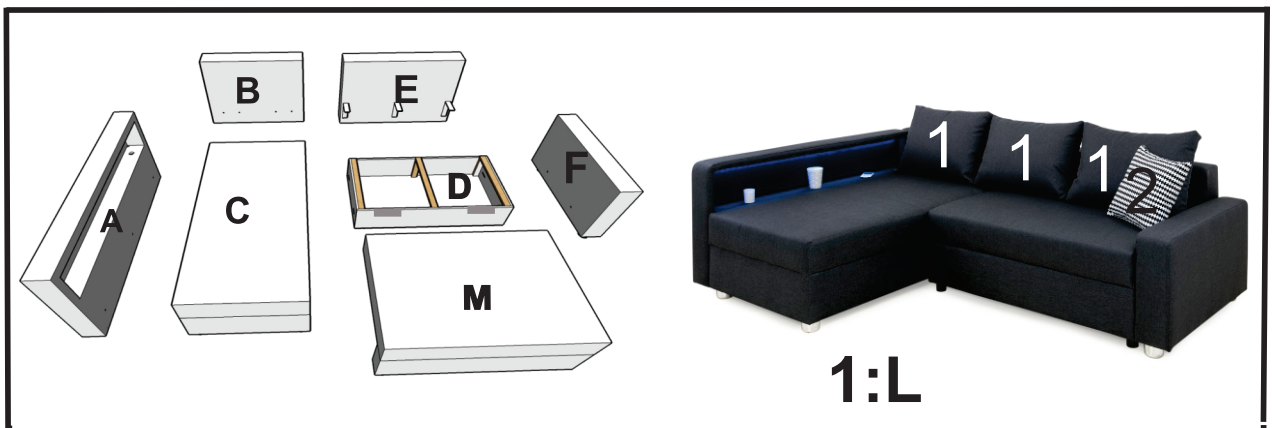

2 x (M8x60) a	5 x (M8x90) k	2 x (M8x70) e	9 x Ø8 b	9 x r	9 x M8 c	9 x (4x16) d	4 x s
6 x (5x35) t	2 x (M6x35) g	8 x 50mm y	12 x j	1 x w			
1 x 2	3 x 1						

RELAX

- (DE) Montageanleitung
- (PL) Instrukcja montażu
- (NL) Handleiding voor de montage
- (GB) Assembly instructions
- (TR) Montaj talimatı
- (RU) Инструкция по монтажу
- (IT) Istruzioni di montaggio
- (FR) Notice de montage
- (RO) Instrucțiuni de asamblare
- (SK) Montážny návod
- (CZ) Montážní návod
- (HU) Szerelési útmutató