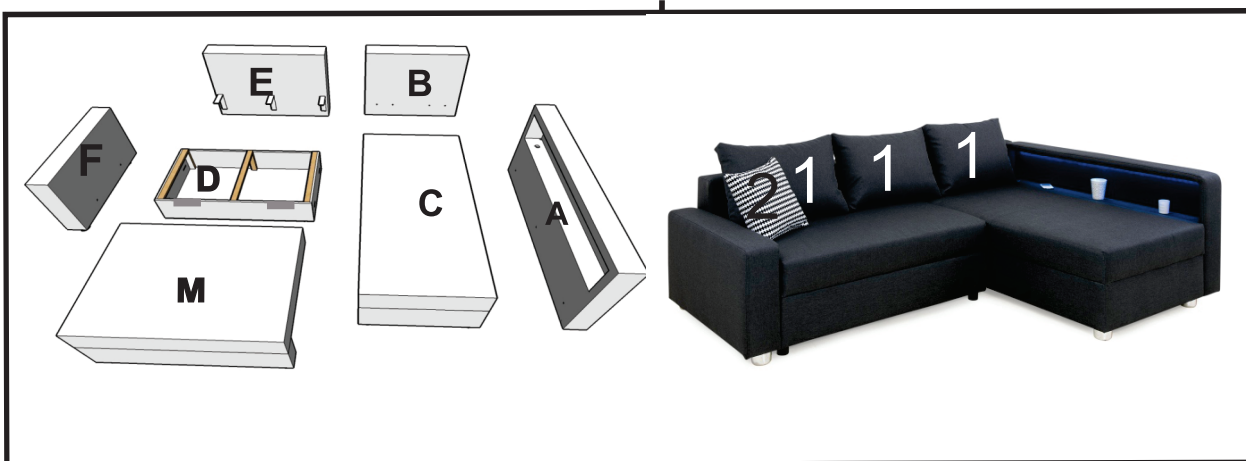

2 x (M8x60) a	5 x (M8x90) k	2 x (M8x70) e	9 x Ø8 b	9 x r	9 x M8 c	9 x (4x16) d	4 x s
6 x (5x35) t	2 x (M6x35) g	8 x 50mm y	12 x j	1 x w			
1 x 2	3 x 1						

RELAX

- (DE) Montageanleitung
- (PL) Instrukcja montażu
- (NL) Handleiding voor de montage
- (GB) Assembly instructions
- (TR) Montaj talimatı
- (RU) Инструкция по монтажу
- (IT) Istruzioni di montaggio
- (FR) Notice de montage
- (RO) Instrucțiuni de asamblare
- (SK) Montážny návod
- (CZ) Montážní návod
- (HU) Szerelési útmutató

2 x (M8x60) a	5 x (M8x90) k	2 x (M8x70) e	9 x Ø8 b	9 x r	9 x M8 c	9 x (4x16) d	4 x s
6 x (5x35) t	2 x (M6x35) g	8 x 50mm y	12 x j	1 x w			
1 x 2	3 x 1						