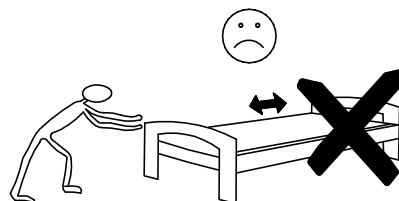

CHELSEA BIS CORNER 2+E+3

15min

- | | |
|----------------------------------|------------------------------|
| (D) Montageanleitung | (HU) Szerelési útmutató |
| (NL) Handleiding voor de montage | (PL) Instrukcja montażu |
| (TR) Montaj talimatı | (RU) Инструкция по монтажу |
| (F) Notice de montage | (IT) Istruzioni di montaggio |
| (CZ) Montážní návod | (SK) Návod na montáž |
| (GB) Assembly instructions | (RO) Instrucțiuni de montaj |