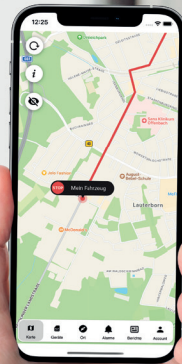

Push-Benachrichtigungen kannst Du auf Wunsch auch für andere Events bekommen, die Du vorher selbst definiert hast.

INTEGRIERTER AKKU

Sollte die YUKATRACK GPS-Box mal nicht direkt im Fahrzeug angeschlossen sein, hast Du immer noch einen Joker in der Hinterhand. YUKATRACK sendet einfach weiter und übermittelt alle Daten wie bisher.

STRECKENHISTORIE

YUKATRACK visualisiert alle deine GPS-Koordinaten und stellt diese schnell und übersichtlich in der App dar. So sind es nur wenige Klicks zum Abruf zurückgelegter Strecken. Eine informative Ansicht zeigt dir wichtige Daten.

GESCHWINDIGKEITSKONTROLLE MIT GPS

YUKATRACK hilft dir Maximalgeschwindigkeiten im Überblick zu behalten. Werte gefahrene Geschwindigkeiten aus und grenze diese auf das zuvor definierte Tempolimit ein. So zeigt dir die GPS-App alle Geschwindigkeiten über den vorher angelegten Schwellenwert an.

DURSCHNITTSGESCHWINDIGKEIT & KILOMETER

Lege einen Auswertungszeitraum in der App fest und werte Informationen zu den Durchschnittsgeschwindigkeiten und zurückgelegten Kilometer aus.

EXPORTIERE DEINE GEFAHRENEN ROUTEN!

Falls Du deine gefahrenen Tagesrouten in einer Tabelle auswerten und dokumentieren möchtest, kannst Du das mit YUKATRACK problemlos tun. Hierfür steht Dir der PDF und CSV Export in der App zur Verfügung.

Unsere GPS-Ortungsbox ist klein, sowie kompakt und lässt sich für die Fahrzeugortung in jedem gängigen Fahrzeugmodell, an der Autobatterie anbringen.