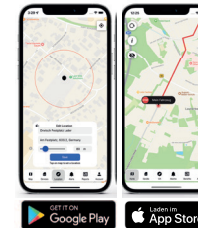

Falls Du deine gefahrenen Tagesrouten in einer Tabelle auswerten und dokumentieren möchtest, kannst Du das mit YUKATRACK problemlos tun. Hierfür steht Dir der PDF und CSV Export in der App zur Verfügung.

Unsere GPS-Ortungsbox ist klein, sowie kompakt und lässt sich für die Fahrzeugortung in jedem gängigen Fahrzeugmodell, an der Autobatterie anbringen.

Das elektronische Fahrtenbuch von YUKATRACK ist Finanzamt konform. Somit kann jeder User von YUKATRACK in Zukunft auf die 1% Regelung verzichten.

VIRTUELLER ZAUN

Setze um Orte, die Dir besonders wichtig sind, einen Kreis (Zaun) und überwache diesen mit der GPS-Lösung von YUKATRACK. Setzt Du einen Radius um diesen Punkt, bekommst Du immer eine Benachrichtigung, wenn ein Fahrzeug den Bereich einfährt oder wieder verlässt.