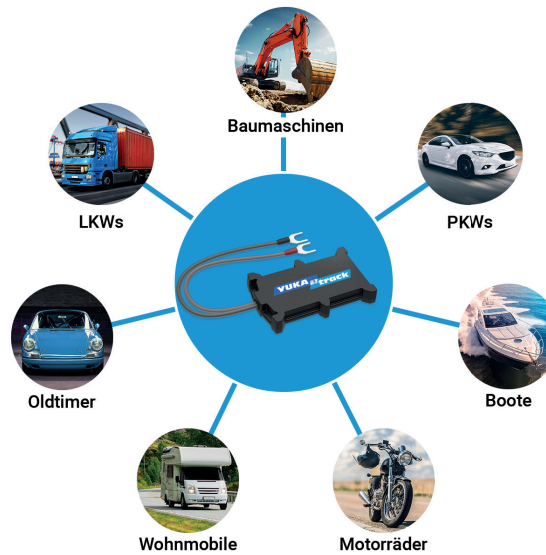

LIVEORTUNG & DIEBSTAHLSCHUTZ

Durch die permanente GPS-Überwachung kannst Du den Standort deines Fahrzeuges uneingeschränkt einsehen und bei ungeplanten Veränderungen sofort reagieren. Setzt sich das Auto außerplanmäßig in Bewegung, ist eine schnelle Reaktionszeit gewährleistet.

YUKATRACK easywire ist eine neuartige GPS Ortungsbox mit eingebauter SIM-Karte + Datenflat für ganz Europa. In Verbindung mit unserer YUKATRACK Smartphone-App kannst Du die GPS Echtzeitortung mit allen Funktionen volle 12 Monate ohne Zusatzkosten nutzen.

Vertrauen ist gut, GPS-Ortung ist besser!

FAHRZEUGORTUNG WIRD ZUM HELDEN

Es sind ganz normale Alltagsbeispiele, in denen die GPS-Fahrzeugortung von YUKATRACK zum Helden wird. Auf Fragen wie: Wo habe ich mein Auto geparkt? Wo fahren meine Kinder? Wer hat die Strafzettel verursacht? Auf diese und viele andere Fragen, gibt dir YUKATRACK eine Antwort.

Außerdem wird für Diebstahlschutz bei PKW, LKW, Transportern, Oldtimern, Booten und Motorrädern gesorgt. Denn über den im Fahrzeug versteckt verbaute easywire GPS-Tracker, kannst Du jederzeit den genauen Standort deiner Fahrzeuge ermitteln und durch vorher angelegte GPS-Geofence Zonen eine Alarmmeldung erhalten.