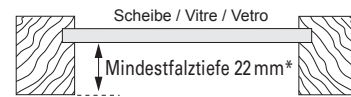

Glasfalz schräg:

F: Feuillure de vitrage oblique
I: Incasso del vetro inclinato

F: Profondeur de feuillure minimale 22 mm
IT: Profondità minima incasso 22 mm

Glasfalz gerade:

F: Feuillure de vitrage droite
I: Incasso del vetro diritto

F: Profondeur de feuillure minimale 22 mm
IT: Profondità minima incasso 22 mm

*Wabenplissee / plissé à alvéoles / Plissé a nido d'ape: 24 mm

2

3