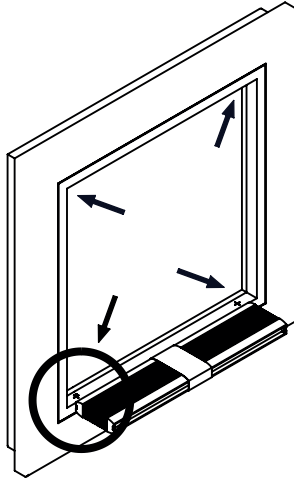

**Montage-
video**

F: Montage
I: Montaggio

**Plissee
kürzen
Video**

F: Raccourcir
le store plissé
I: Accorciare
il plissé

1

Mindestbohrabstände:

F: Écartements minimaux des trous I: Distanza minima fra i fori

Glasfalz schräg:

F: Feuillure de vitrage oblique
I: Incasso del vetro inclinato

F: Profondeur de feuillure minimale 22 mm
IT: Profondità minima incasso 22 mm

Glasfalz gerade:

F: Feuillure de vitrage droite
I: Incasso del vetro diritto