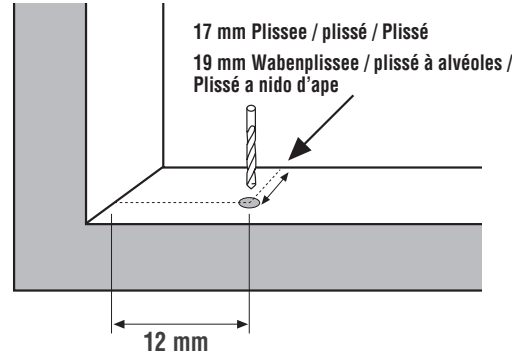

**Montage-
video**

F: Montage
I: Montaggio

**Plissee
kürzen
Video**

F: Raccourcir
le store plissé
I: Accorciare
il plissé

1

Mindestbohrabstände:

F: Écartements minimaux des trous I: Distanza minima fra i fori

Glasfalz schräg:

F: Feuillure de vitrage oblique
I: Incasso del vetro inclinato

F: Profondeur de feuillure minimale 22 mm
IT: Profondità minima incasso 22 mm

Glasfalz gerade:

F: Feuillure de vitrage droite
I: Incasso del vetro diritto

F: Profondeur de feuillure minimale 22 mm
IT: Profondità minima incasso 22 mm

*Wabenplissee / plissé à alvéoles / Plissé a nido d'ape: 24 mm

2

3