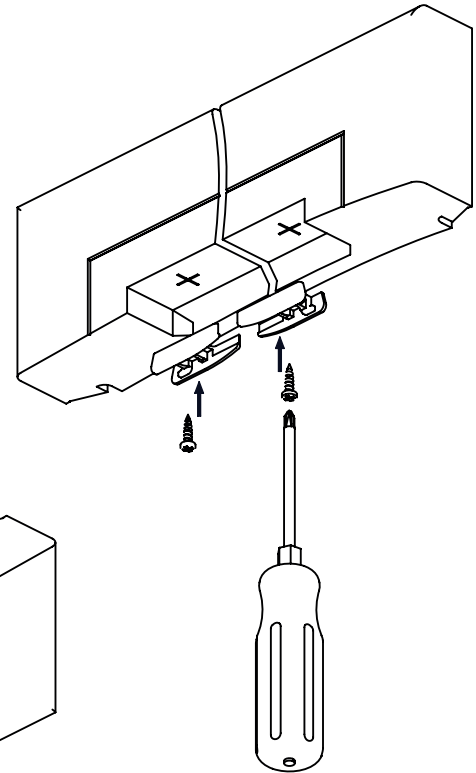

Glasfalz schräg:

F: Feuillure de vitrage oblique
I: Incasso del vetro inclinato

F: Profondeur de feuillure minimale 22 mm
IT: Profondità minima incasso 22 mm

Glasfalz gerade:

F: Feuillure de vitrage droite
I: Incasso del vetro diritto

F: Profondeur de feuillure minimale 22 mm
IT: Profondità minima incasso 22 mm

*Wabenplissee / plissé à alvéoles / Plissé a nido d'ape: 24 mm

2

3