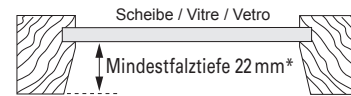

**Montage-
video**

F: Montage
I: Montaggio

**Plissee
kürzen
Video**

F: Raccourcir
le store plissé
I: Accorciare
il plissé

1

Mindestbohrabstände:

F: Écartements minimaux des trous I: Distanza minima fra i fori

Glasfalz schräg:

F: Feuillure de vitrage oblique
I: Incasso del vetro inclinato

F: Profondeur de feuillure minimale 22 mm
IT: Profondità minima incasso 22 mm

Glasfalz gerade:

F: Feuillure de vitrage droite
I: Incasso del vetro diritto

F: Profondeur de feuillure minimale 22 mm
IT: Profondità minima incasso 22 mm

*Wabenplissee / plissé à alvéoles / Plissé a nido d'ape: 24 mm

2

3