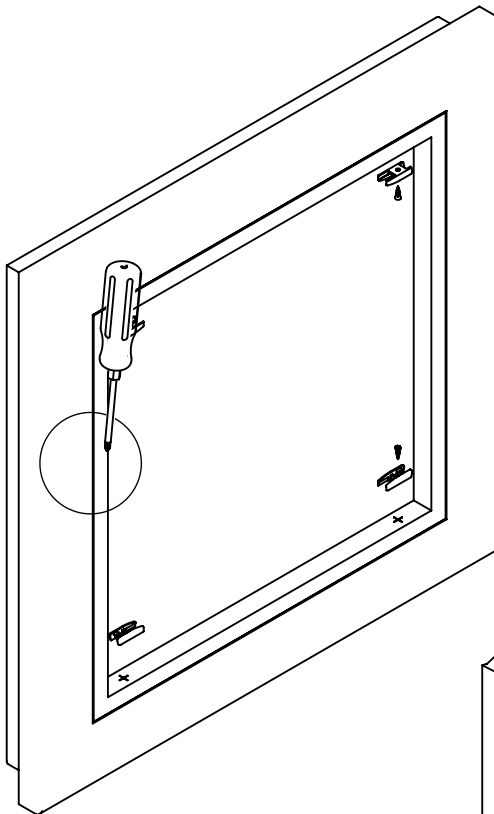

Glasfalz gerade:

F: Feuillure de vitrage droite
I: Incasso del vetro diritto

F: Profondeur de feuillure minimale 22 mm
IT: Profondità minima incasso 22 mm

*Wabenplissee / plissé à alvéoles / Plissé a nido d'ape: 24 mm

2