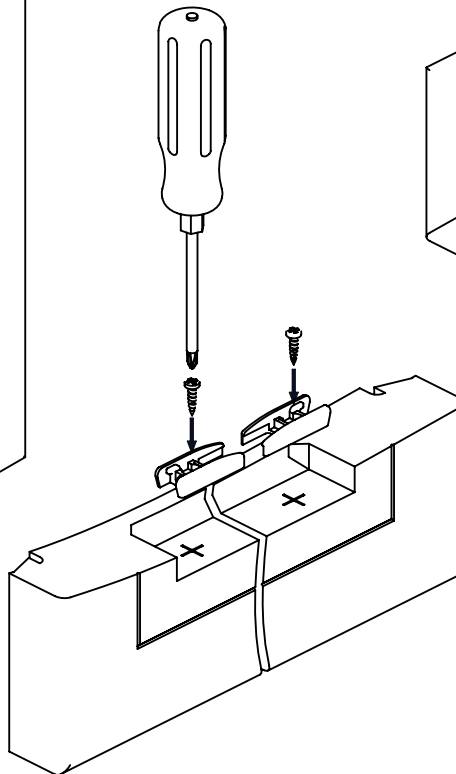

Glasfalz schräg:

F: Feuillure de vitrage oblique
I: Incasso del vetro inclinato

F: Profondeur de feuillure minimale 22 mm
IT: Profondità minima incasso 22 mm

Glasfalz gerade:

F: Feuillure de vitrage droite
I: Incasso del vetro diritto

F: Profondeur de feuillure minimale 22 mm
IT: Profondità minima incasso 22 mm

*Wabenplissee / plissé à alvéoles / Plissé a nido d'ape: 24 mm

2

3