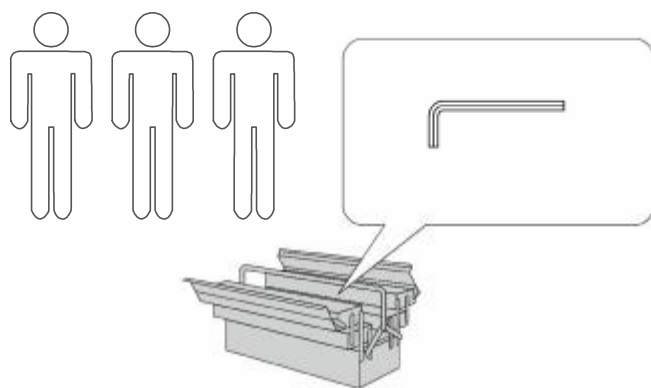

Ⓧ	Montageanleitung	Ⓧ	Assembly instructions
Ⓧ	Notice de montage	Ⓧ	Istruzioni di montaggio
Ⓧ	Handleiding voor de montage	Ⓧ	Instrukcja montażu
Ⓧ	Montážní návod	Ⓧ	Návod na montáž
Ⓧ	Szerelési utmutató	Ⓧ	Instrucțiuni de montaj
Ⓧ	Montaj talimatı	Ⓧ	Инструкция по монтажу

Ausgabe:20201211