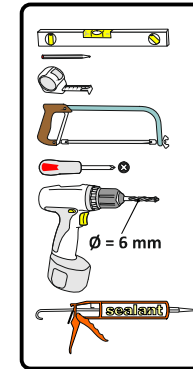

**SOPRAVASCA
KAPPA**

SOPRAVASCA DUE LATI AD APERTURA ANGOLARE.
BATHTUB CORNER ENCLOSURE WITH TWO SIDES OPENING.

- | | |
|-----------------------------|--------------------------|
| IT istruzioni di montaggio | SE monteringsanvisning |
| DE Montageanleitung | NO monteringsanvisning |
| NL montagevoorschrift | FI asennusohjeet |
| FR instructions de montage | GR οδηγίες για το μοντάζ |
| ES instrucciones de montaje | PL sposób montażu |
| PT instruções de montagem | CZ montážní instrukčáz |
| GB fixing instructions | SK montážna inštrukcia |
| TR montaj talimatları | HU szerelési utasítás |
| RU инструкция по монтажу | EE montaažiuhis |
| RO îndrumări pentru montaj | LT montažo instrukcija |
| LV montāžas pamācība | SI Navodilo za montažo |
| BG инструкция за монтаж | HR Uputa za montažu |
| DK monteringsvejledning | |

CU464002SV
Rev. 2 del 11.02.2020

- | | | | | | | | |
|------------------------|--------------------------|---------------------------|-------------------------|----------------------------------|----------------------------------|---------------------------|--------------------------------|
| | | | | | | | |
| GREEN PVC
GREEN PVC | H = 153 cm
H = 153 cm | REVERSIBILE
REVERSIBLE | RIDUCIBILE
REDUCIBLE | APERTURA TOTALE
TOTAL OPENING | ANTI BATTERICO
ANTI BACTERIAL | ANTI MUFFA
ANTI MILDEW | ANTI CALCARE
ANTI LIMESTONE |