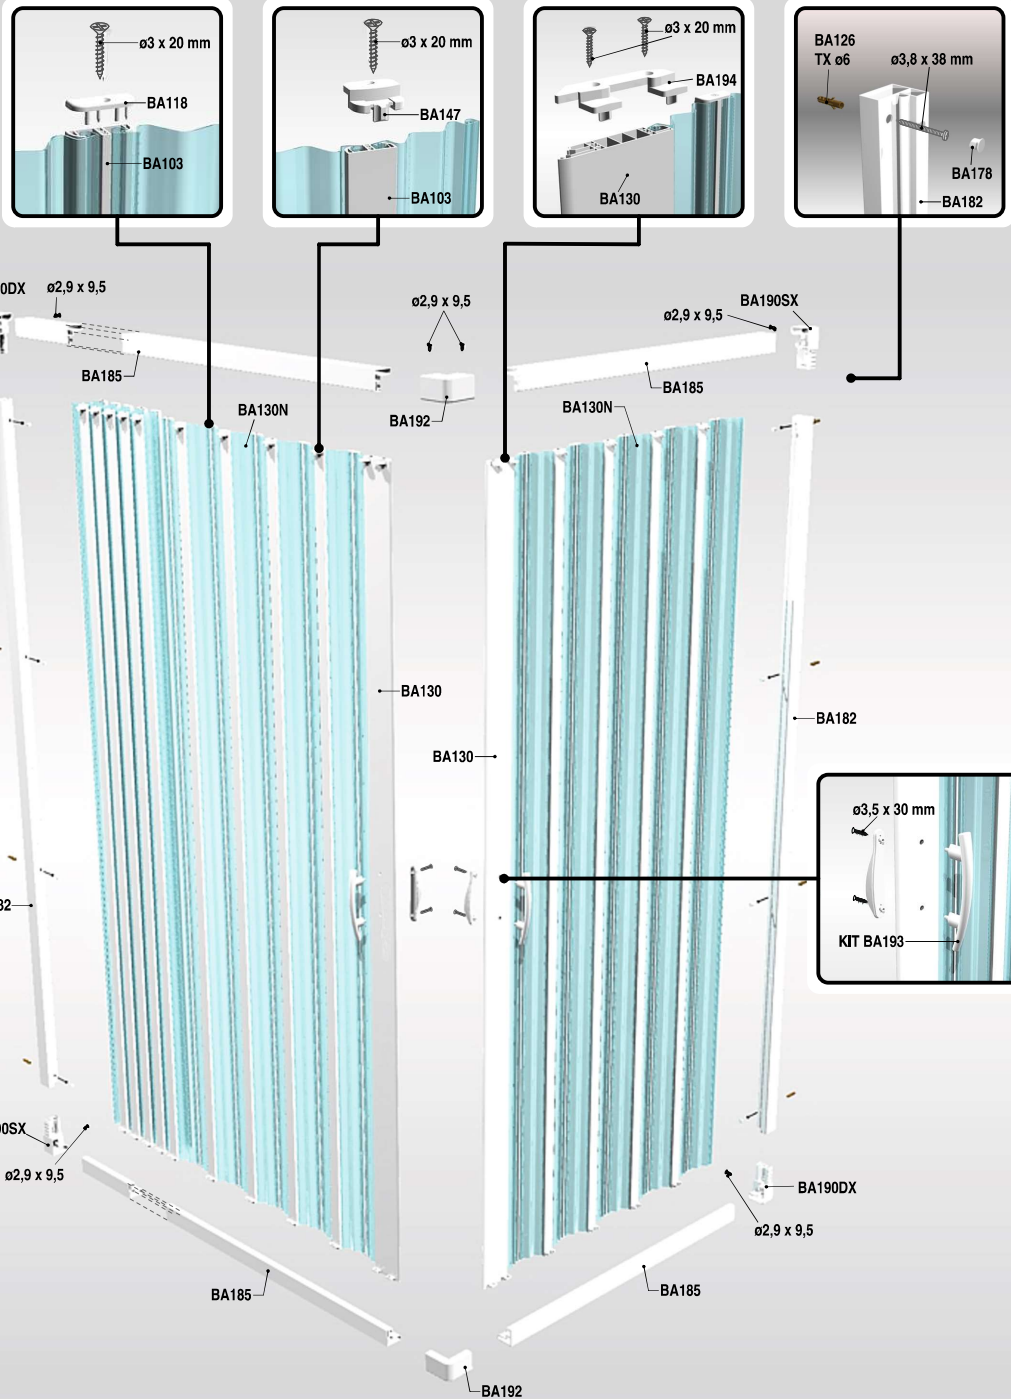

**SOPRAVASCA
KAPPA**

SOPRAVASCA DUE LATI AD APERTURA ANGOLARE.
BATHTUB CORNER ENCLOSURE WITH TWO SIDES OPENING.

- | | |
|-----------------------------|--------------------------|
| IT istruzioni di montaggio | SE monteringsanvisning |
| DE Montageanleitung | NO monteringsanvisning |
| NL montagevoorschrift | FI asennusohjeet |
| FR instructions de montage | GR οδηγίες για το μοντάζ |
| ES instrucciones de montaje | PL sposób montażu |
| PT instruções de montagem | CZ montážní instrukčáz |
| GB fixing instructions | SK montážna inštrukcia |
| TR montaj talimatları | HU szerelési utasítás |
| RU инструкция по монтажу | EE montaažiuhis |
| RO îndrumări pentru montaj | LT montažo instrukcija |
| LV montāžas pamācība | SI Navodilo za montažo |
| BG инструкция за монтаж | HR Uputa za montažu |
| DK monteringsvejledning | |

CU464002SV
Rev. 2 del 11.02.2020

- | | | | | | | | |
|------------------------|--------------------------|---------------------------|-------------------------|----------------------------------|----------------------------------|---------------------------|--------------------------------|
| | | | | | | | |
| GREEN PVC
GREEN PVC | H = 153 cm
H = 153 cm | REVERSIBILE
REVERSIBLE | RIDUCIBILE
REDUCIBLE | APERTURA TOTALE
TOTAL OPENING | ANTI BATTERICO
ANTI BACTERIAL | ANTI MUFFA
ANTI MILDEW | ANTI CALCARE
ANTI LIMESTONE |