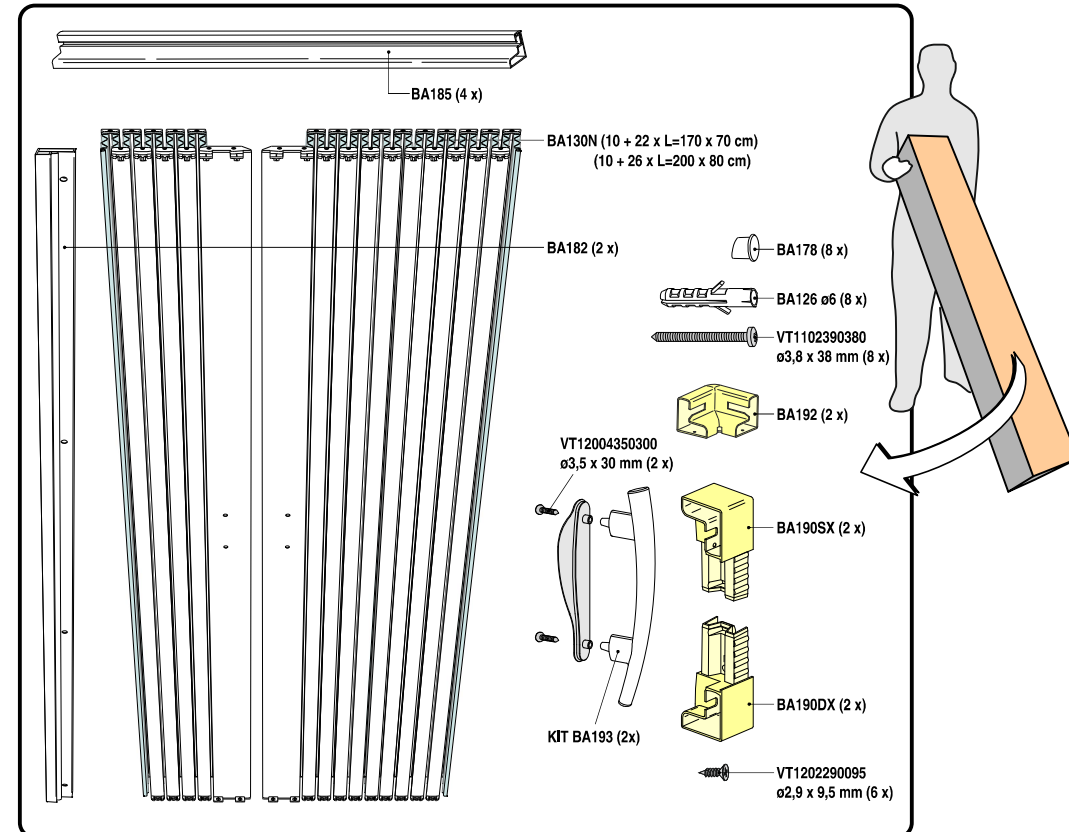

**SOPRAVASCA
KAPPA**

SOPRAVASCA DUE LATI AD APERTURA ANGOLARE.
BATHTUB CORNER ENCLOSURE WITH TWO SIDES OPENING.

- | | |
|-----------------------------|--------------------------|
| IT istruzioni di montaggio | SE monteringsanvisning |
| DE Montageanleitung | NO monteringsanvisning |
| NL montagevoorschrift | FI asennusohjeet |
| FR instructions de montage | GR οδηγίες για το μοντάζ |
| ES instrucciones de montaje | PL sposób montażu |
| PT instruções de montagem | CZ montážní instrukčáz |
| GB fixing instructions | SK montážna inštrukcia |
| TR montaj talimatları | HU szerelési utasítás |
| RU инструкция по монтажу | EE montaažiuhis |
| RO îndrumări pentru montaj | LT montažo instrukcija |
| LV montāžas pamācība | SI Navodilo za montažo |
| BG инструкция за монтаж | HR Uputa za montažu |
| DK monteringsvejledning | |

CU464002SV
Rev. 2 del 11.02.2020

- | | | | | | | | |
|------------------------|--------------------------|---------------------------|-------------------------|----------------------------------|----------------------------------|---------------------------|--------------------------------|
| | | | | | | | |
| GREEN PVC
GREEN PVC | H = 153 cm
H = 153 cm | REVERSIBILE
REVERSIBLE | RIDUCIBILE
REDUCIBLE | APERTURA TOTALE
TOTAL OPENING | ANTI BATTERICO
ANTI BACTERIAL | ANTI MUFFA
ANTI MILDEW | ANTI CALCARE
ANTI LIMESTONE |