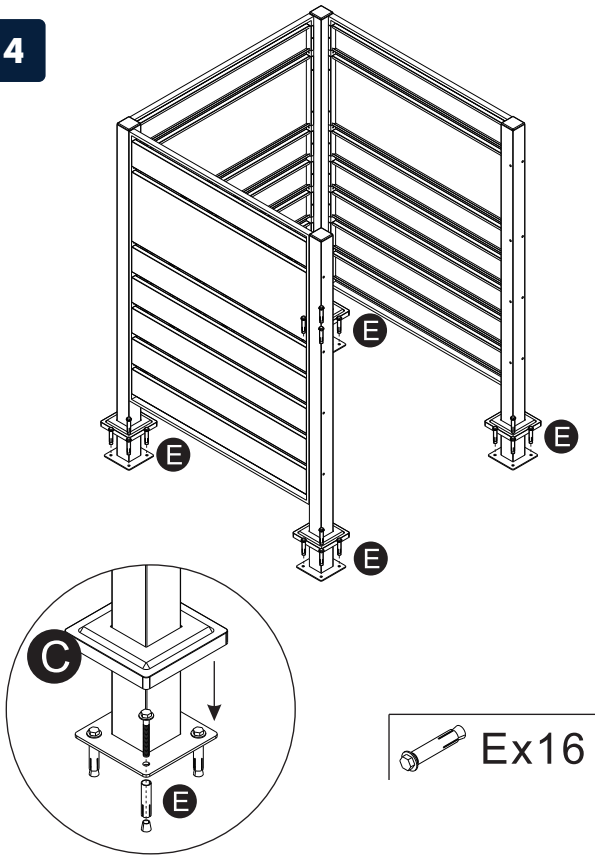

**BAUTEILE:**

<p>Ax3</p> 	<p>Bx4</p> 	<p>Cx4</p> 
<p>Dx24</p>  <p>M4x20mm</p>	<p>Ex16</p>  <p>M6x50mm</p>	<p>Fx1</p>  <p>100x30mm</p>

MONTAGEANLEITUNG:

1

2

3

4

**WESTMANN**

service@50NRTH.com  
+49 (0) 6571 95117-0

**BAUTEILE:**

<p>Ax1</p> 	<p>Bx1</p> 	<p>Cx1</p> 
<p>Dx8</p>  <p>M4x20mm</p>	<p>Ex4</p>  <p>M6x50mm</p>	<p>Fx1</p>  <p>100x30mm</p>

**MONTAGEANLEITUNG:**