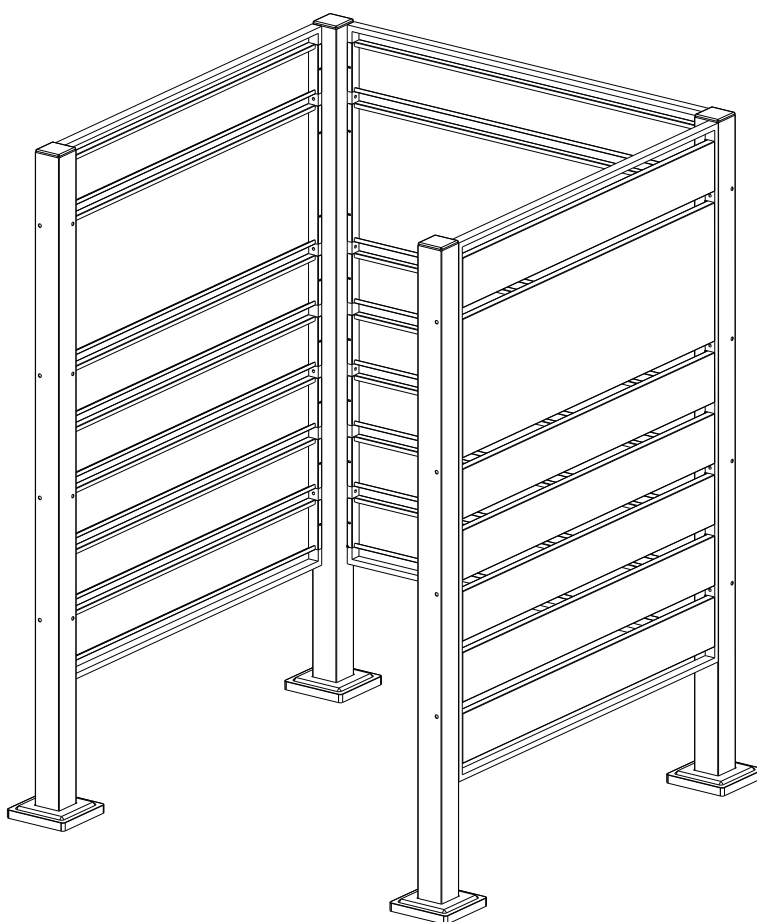

## **MONTAGEANLEITUNG**

Westmann Mülltonnenverkleidung, 120 cm

WMJGBF03-4S-120(-W)

**BEI FRAGEN, KONTAKTIEREN SIE  
UNSEREN KUNDENSERVICE:**

50NRTH GmbH  
Straßburgstraße 14-16  
D-54516 Wittlich

service@50NRTH.com  
+49 (0) 6571 95117-0

**BAUTEILE:**

<p>Ax3</p> 	<p>Bx4</p> 	<p>Cx4</p> 
<p>Dx24</p>  <p>M4x20mm</p>	<p>Ex16</p>  <p>M6x50mm</p>	<p>Fx1</p>  <p>100x30mm</p>

MONTAGEANLEITUNG:

1

2

3

4

**WESTMANN**