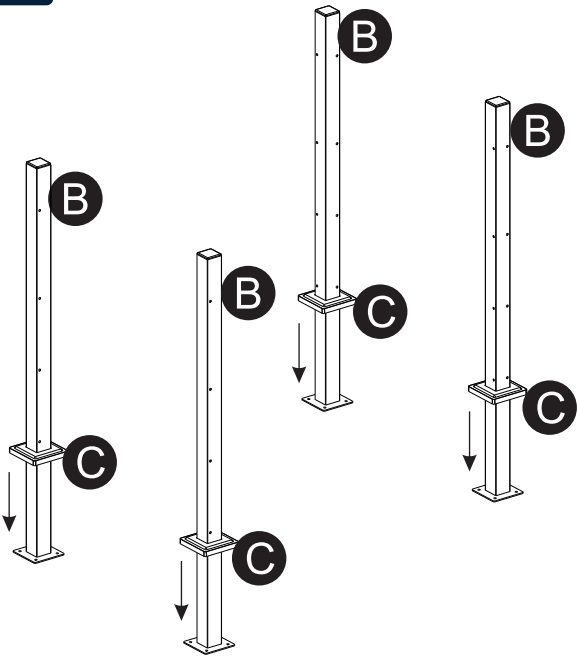

## **MONTAGEANLEITUNG**

Westmann Mülltonnenverkleidung, 120 cm

WMJGBF03-4S-120(-W)

**BEI FRAGEN, KONTAKTIEREN SIE  
UNSEREN KUNDENSERVICE:**

50NRTH GmbH  
Straßburgstraße 14-16  
D-54516 Wittlich

service@50NRTH.com  
+49 (0) 6571 95117-0

**BAUTEILE:**

<p>Ax3</p> 	<p>Bx4</p> 	<p>Cx4</p> 
<p>Dx24</p>  <p>M4x20mm</p>	<p>Ex16</p>  <p>M6x50mm</p>	<p>Fx1</p>  <p>100x30mm</p>

MONTAGEANLEITUNG:

1

2

3

4

**WESTMANN**