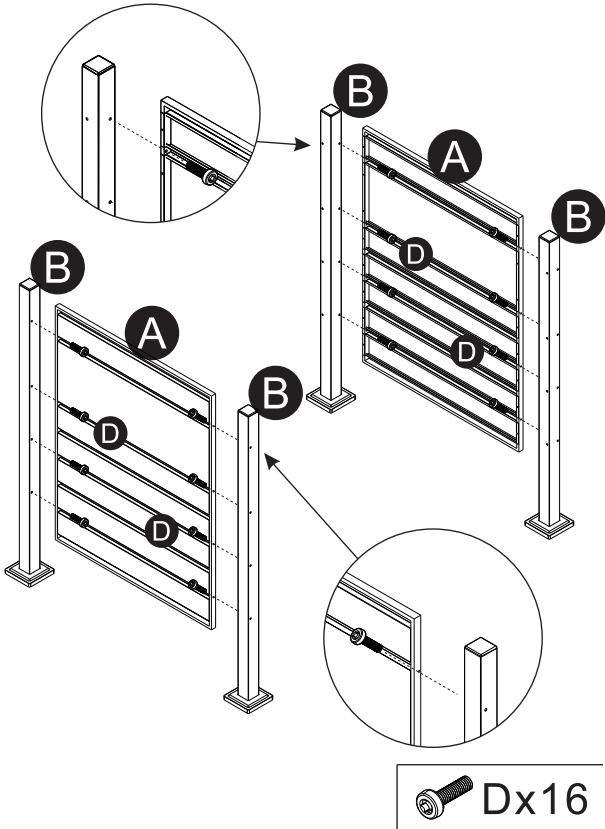

**BAUTEILE:**

<p>Ax3</p> 	<p>Bx4</p> 	<p>Cx4</p> 
<p>Dx24</p>  <p>M4x20mm</p>	<p>Ex16</p>  <p>M6x50mm</p>	<p>Fx1</p>  <p>100x30mm</p>

MONTAGEANLEITUNG:

1

2

3

4

**WESTMANN**

service@50NRTH.com  
+49 (0) 6571 95117-0

**BAUTEILE:**

<p>Ax1</p> 	<p>Bx1</p> 	<p>Cx1</p> 
<p>Dx8</p>  <p>M4x20mm</p>	<p>Ex4</p>  <p>M6x50mm</p>	<p>Fx1</p>  <p>100x30mm</p>

**MONTAGEANLEITUNG:**