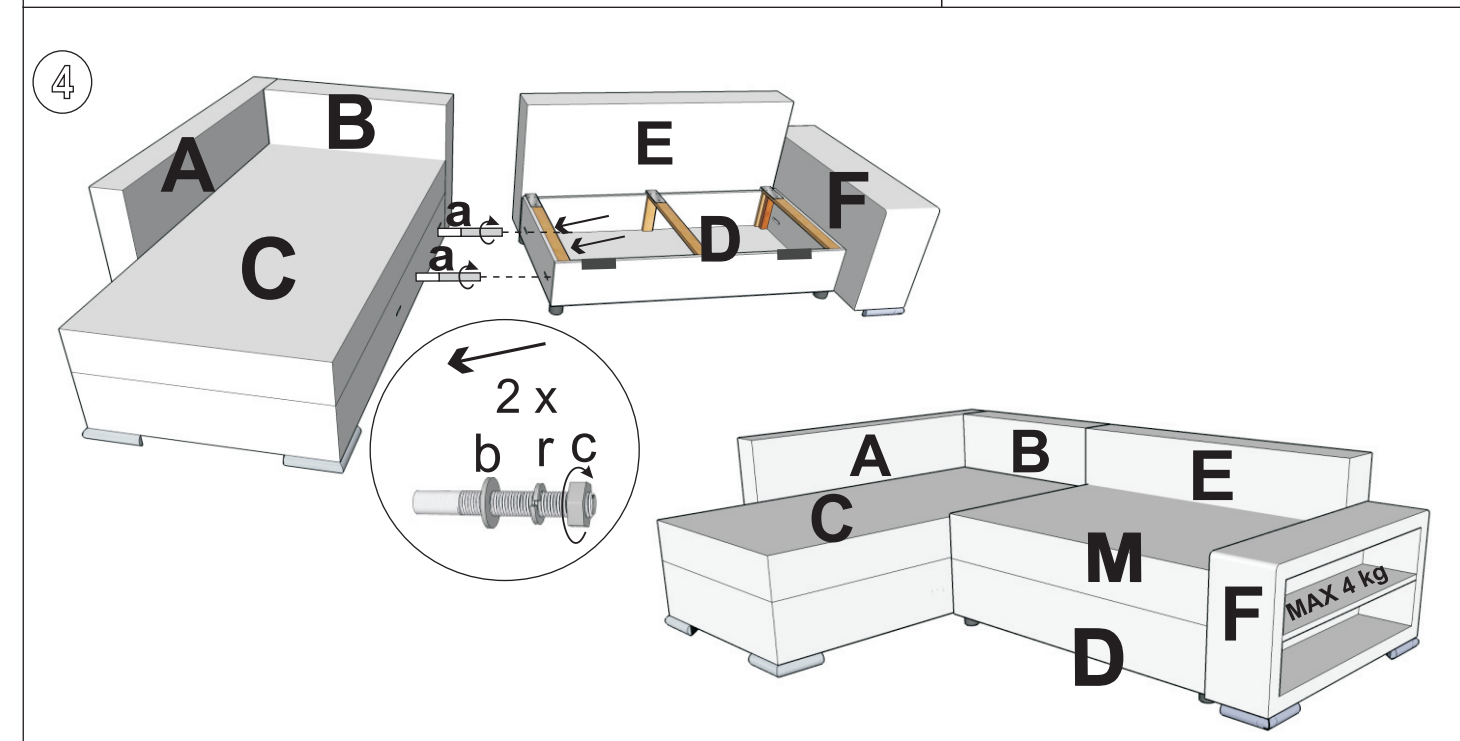

John 2

- (DE) Montageanleitung
- (PL) Instrukcja montażu
- (NL) Handleiding voor de montage
- (GB) Assembly instructions
- (TR) Montaj talimatı
- (RU) Инструкция по монтажу

- (IT) Istruzioni di montaggio
- (FR) Notice de montage
- (RO) Instrucțiuni de asamblare
- (SK) Montážny návod
- (CZ) Montážní návod
- (HU) Szerelési útmutató

4x (M8x60)	4x (M8x90)	8x	8x Ø8	8x	8x M8	9x (4x16)	8x (5x35)
	8x (M6x35)	1x	8x	4x	2x	4x	

1 - John 2 - L

Ver: 03.02.2024

John 2

- (DE) Montageanleitung
- (PL) Instrukcja montażu
- (NL) Handleiding voor de montage
- (GB) Assembly instructions
- (TR) Montaj talimatı
- (RU) Инструкция по монтажу