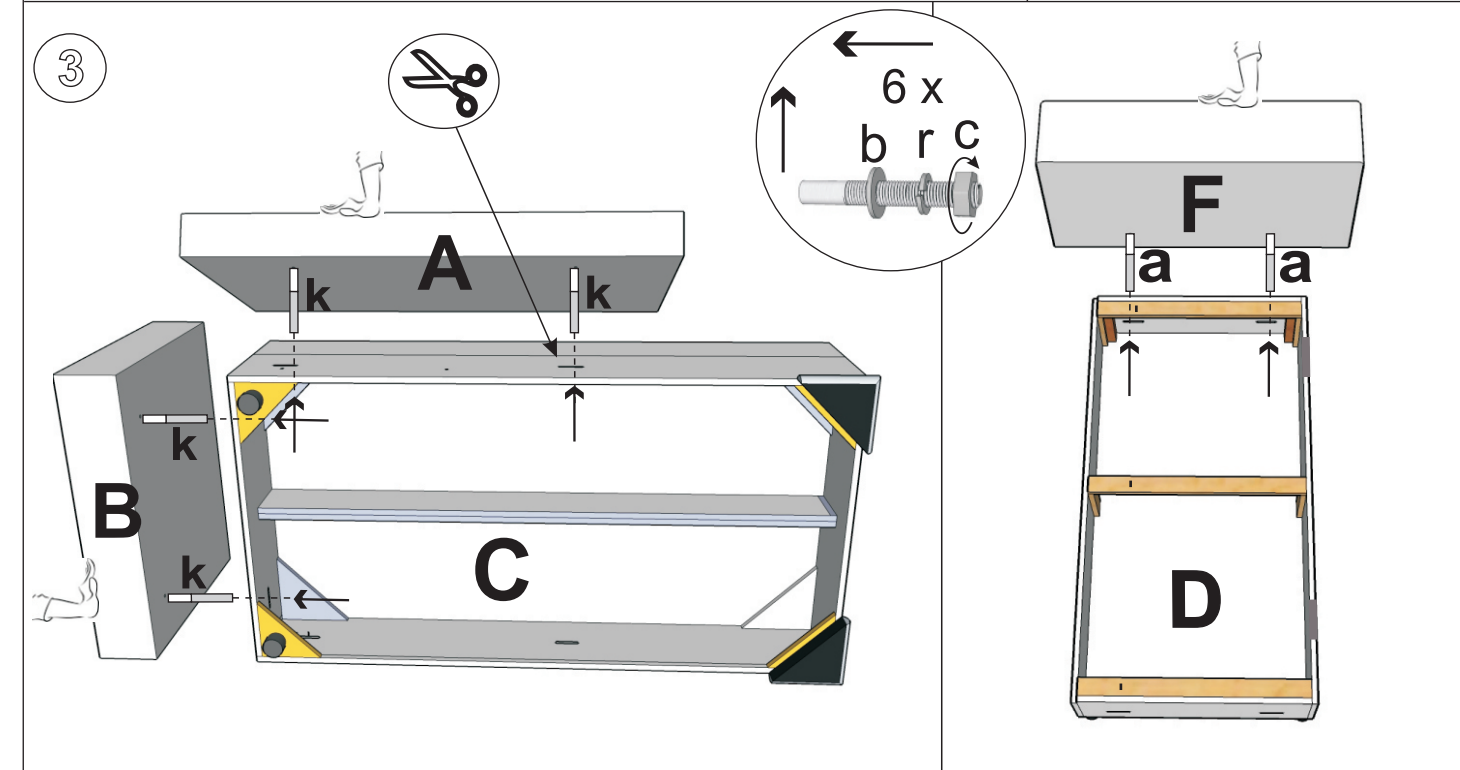

4x (M8x60)	4x (M8x90)	8x	8x Ø8	8x	8x M8	9x (4x16)	8x (5x35)
	8x (M6x35)	1x	8x	4x	2x	4x	

1 - John 2 - L

Ver: 03.02.2024

John 2

- (DE) Montageanleitung
- (PL) Instrukcja montażu
- (NL) Handleiding voor de montage
- (GB) Assembly instructions
- (TR) Montaj talimatı
- (RU) Инструкция по монтажу