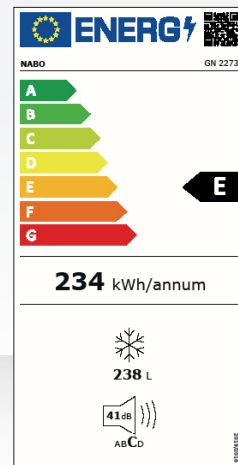

GN 2273

NO FROST GEFRIERSCHRANK

FEATURES

- No Frost - nie wieder abtauen
- Verwendung als Kühl- oder Gefrierschrank
- elektronische Temperaturregelung
- Ablagen aus Sicherheitsglas
- höhenverstellbare Füße

ENERGIEEFFIZIENZ

- Energieklasse: E (Spektrum: A bis G)
- Energieverbrauch: 0,641 kWh /24 h
- Energieverbrauch: 234 kWh /Jahr
- Klimaklasse: SN, N, ST, T